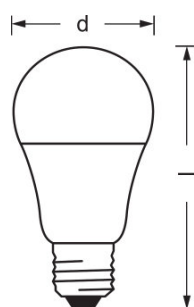

Données photométriques

Temps d'amorçage	< 0,5 s
Temps de préchauffage (60 %)	< 0,50 s

Dimensions & poids

Poids du produit	50,00 g
Forme de l'ébauche	A60
Longueur	115,0 mm
Diamètre	60,0 mm
Longueur totale	115,0 mm

Diamètre maximum	60,0 mm
-------------------------	---------

Durée de vie

Nombre de cycles de commutation	100000
Durée de vie	15000 h
Durée de vie nominale	15000 h

Donnée produit supplémentaire

Sans mercure	Oui
Pictogramme DEEE	Oui
Notes bas de page util. uniquem. produit	Tous les paramètres techniques s'appliquent à la lampe entière/En raison de la complexité de la production des LED, les valeurs techniques indiquées sont des valeurs statistiques qui ne correspondent pas nécessairement aux valeurs techniques réelles de chaque produit individuel. Les valeurs réelles de chaque produit peuvent différer de ces valeurs.
Culot (désignation standard)	E27