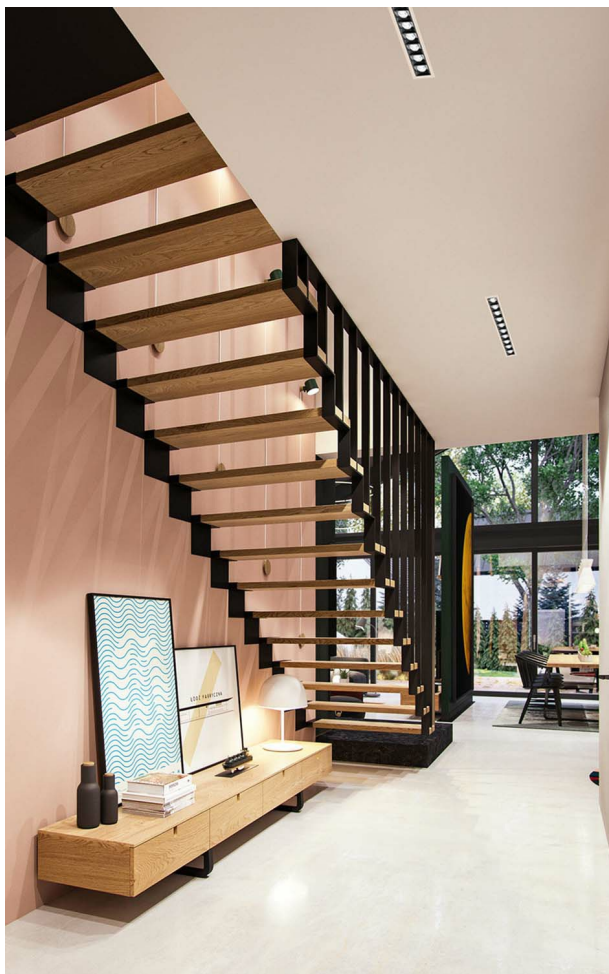

Ambiance

Ambiance

Autre