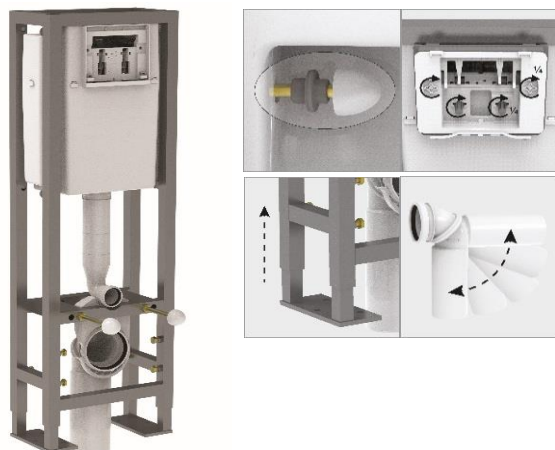

Fiche - mazu20021 - Aquance

Bâti support Calu Aquance - Autoportant - 4 pieds

Réf MAZU20021

247.52€^{TTC*}

Voir le produit : <https://www.domomat.com/97917-bati-support-calu-aquance-autoportant-4-pieds-aquance-mazu20021.html>

*Le produit Bâti support Calu Aquance - Autoportant - 4 pieds
est en vente chez Domomat !*

MAZU - Bâti-support autoportant seul sans plaque

Référence: MAZU20021

Code T: 3082148

Code C: 39420021

Code EAN: 3247230149599

COLLECTION : MAZU

FINITION : Gris

PRINCIPAUX ATOUTS :

GARANTIE
10 ANS
HORS PIÈCES
D'USURE EN
CAOUTCHOUC

Descriptif du produit

Le bâti-support autoportant MAZU présente les caractéristiques suivantes:

- Réservoir équipé et isolé
- Robinet flotteur classe 1
- Mécanisme de chasse double volume 3/6 L
- Robinet d'arrêt à connexion en eau dans le réservoir
- Structure 4 pieds métallique renforcée traitée anti-corrosion largeur 350mm
- Evacuation via pipe WC universelle orientable avec joint à lèvres dans la gorge
- Profondeur: 180mm
- Fixations au sol via 4 pieds freinés réglables de 1100 à 1300mm
- Tiges d'actionnement et de fixations de support de plaque 1/4 de tour
- Plaque vendue séparément
- Poids: 23,60kg
- NF
- DOP: MP/S/146