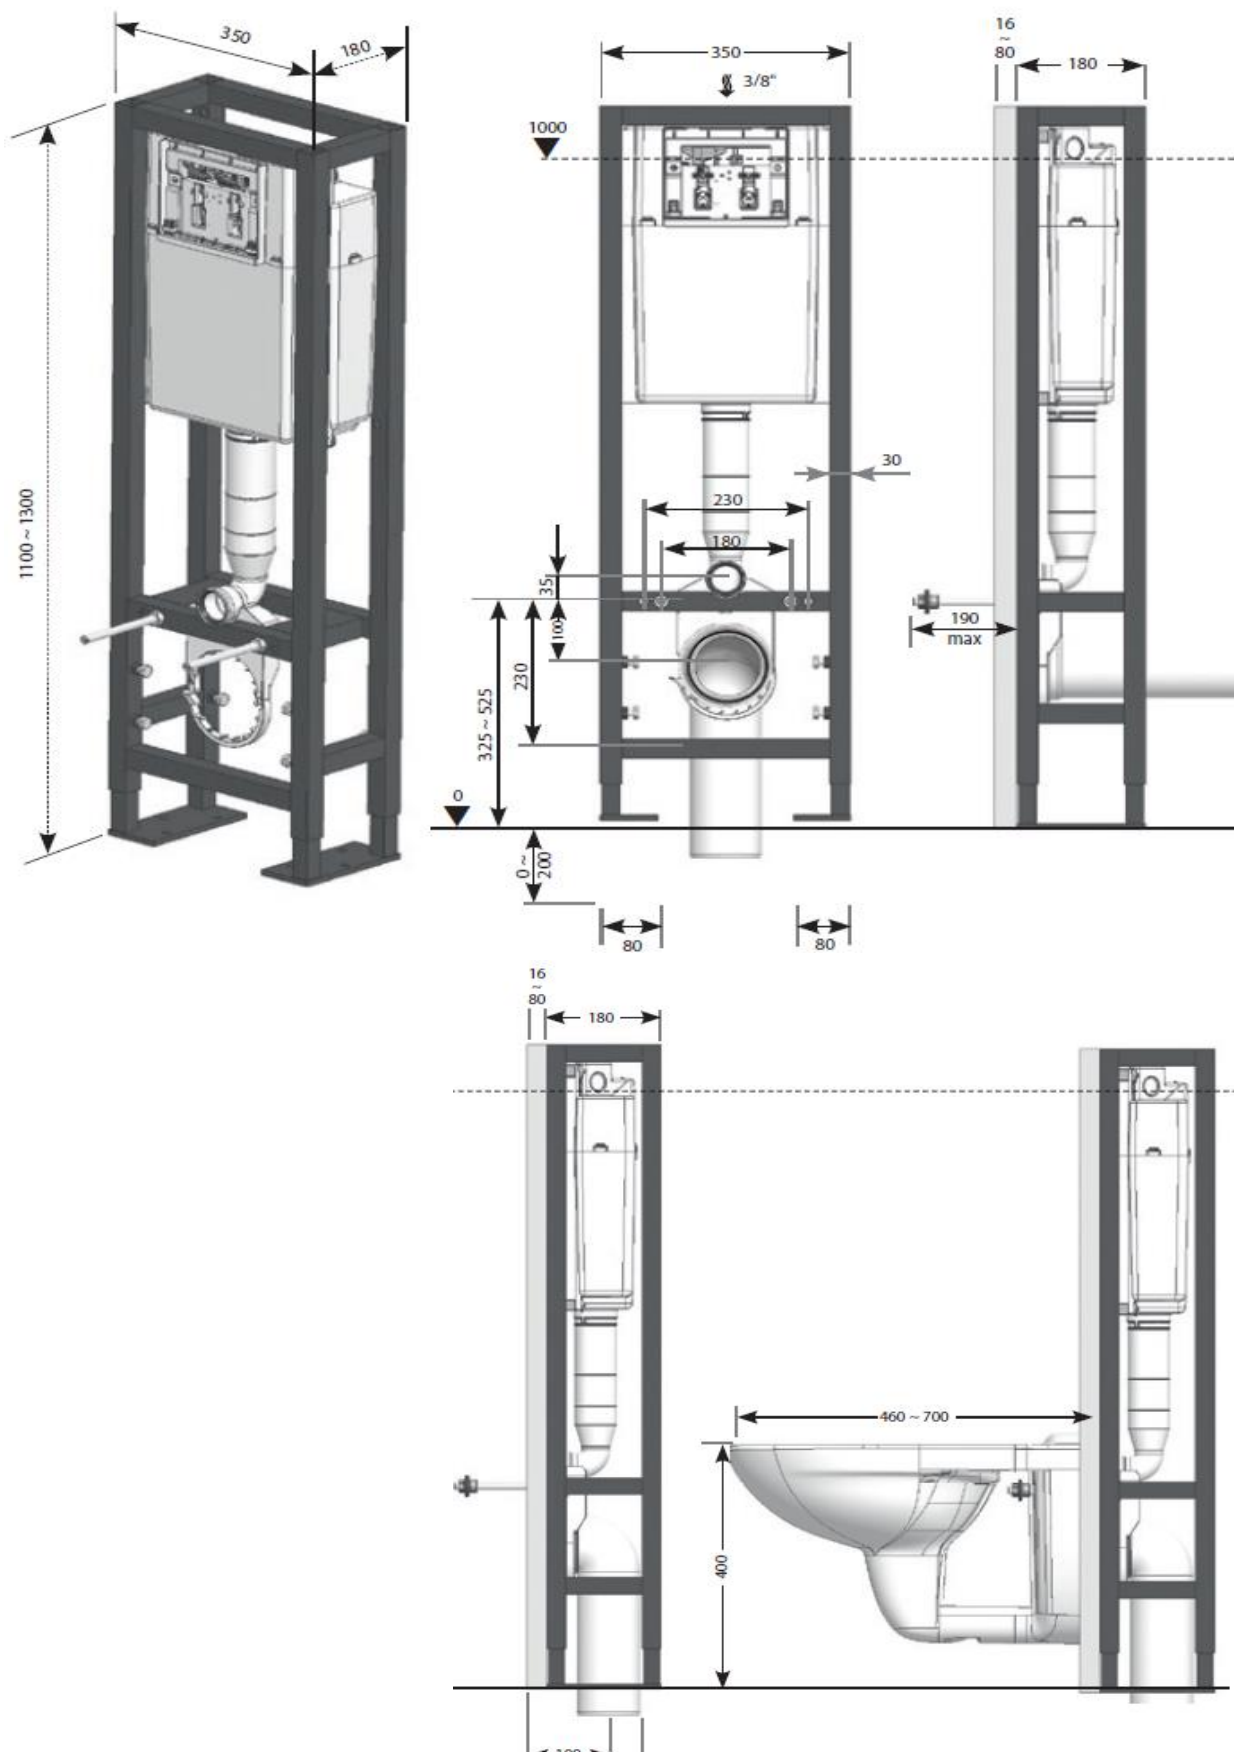

Dessin technique