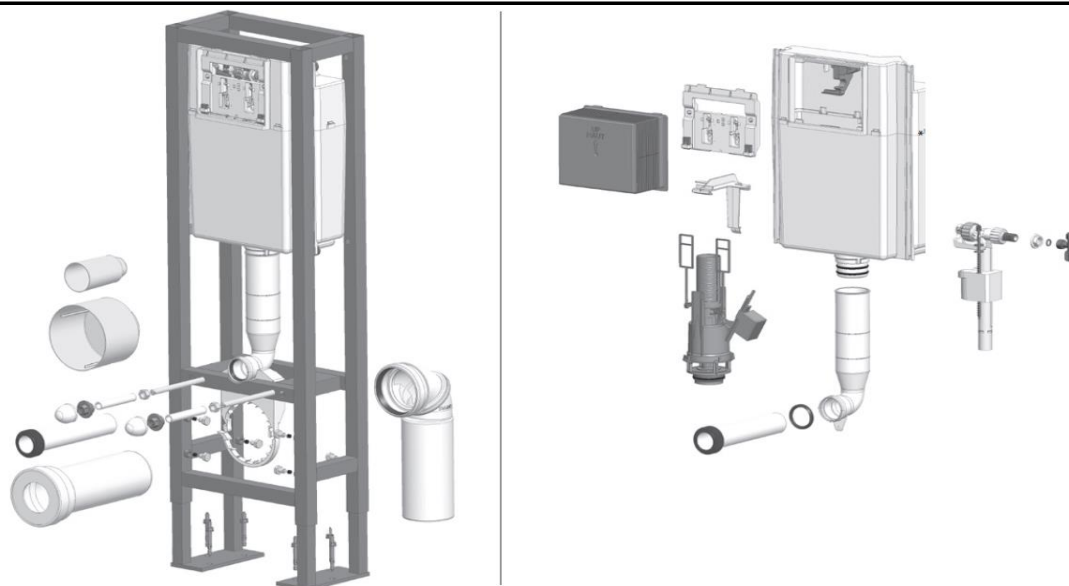

Vue éclatée

Sous réserves de modifications ou d'erreurs typographiques. Toute reproduction totale ou partielle, tant en France qu'à l'étranger, est interdite compte tenu des dispositions légales en vigueur relative à la propriété artistique et intellectuelle. Photos non contractuelles