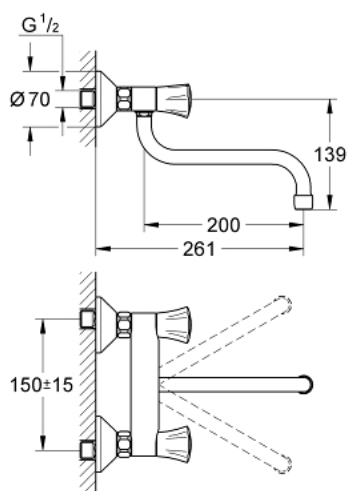

Fiche 31187001 Grohe

Mélangeur évier Costa L Grohe - Bec long orientable - Chrome

Réf 31187001

122.40€^{TTC*}

Voir le produit : <https://www.domomat.com/62634-melangeur-evier-costa-l-grohe-bec-long-orientable-chrome-grohe-31187001.html>

Le produit Mélangeur évier Costa L Grohe - Bec long orientable - Chrome est en vente chez Domomat !

31 187 001 COSTA L ROBINETTERIE D'ÉVIER MURALE

DESCRIPTION DU PRODUIT

- Poignées en métal
- Isolation thermique
- **GROHE StarLight** éclatant et durable
- Têtes Longlife à clapet
- Bec tube pivotant
- Zone de rotation à 360°
- Raccords en S

31 187 001 COSTA L ROBINETTERIE D'ÉVIER MURALE

PIÈCES DÉTACHÉES

- 1: Poignée Costa L (N ° de commande 45994000)
 - 1.1: insert à clipser (N ° de commande 0538600M)
 - 2: Tête long-life 1/2" (N ° de commande 07146000)
 - 2.1: Joint torique 6 x 2 (N ° de commande 0128300M)
 - 2.2: Joint torique 18,2 x 1,7 (N ° de commande 0392400M)
 - 2.3: Joint (N ° de commande 0529100M)
 - 3: Erou chromé avec partie fileté 1/2" (N ° de commande 45044000)
 - 4: Raccord S mural (N ° de commande 12075000)
 - 4.1: Joint (N ° de commande 0138600M)
 - 4.2: Rosace (N ° de commande 0221000M)
 - 5: Bec tubulaire (N ° de commande 13051000)
 - 5.1: Joint torique 12 x 2 (N ° de commande 0128000M)
 - 5.2: Mousseur (N ° de commande 13928000)
 - 6: Rallonge 3/4" 20 mm (N ° de commande 0713000M)*
 - 7: Vis pour Costa et Avina (N ° de commande 48013000)*
- *Accessoires spéciaux