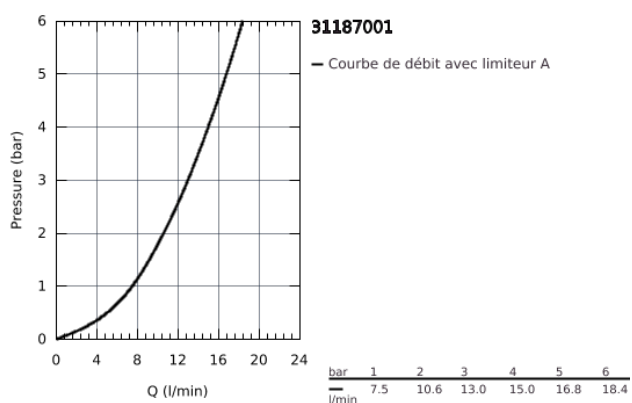

Fiche 31187001 Grohe

Mélangeur évier Costa L Grohe - Bec long orientable - Chrome

Réf 31187001

122.40€^{TTC*}

Voir le produit : <https://www.domomat.com/62634-melangeur-evier-costa-l-grohe-bec-long-orientable-chrome-grohe-31187001.html>

Le produit Mélangeur évier Costa L Grohe - Bec long orientable - Chrome est en vente chez Domomat !

31 187 001 COSTA L ROBINETTERIE D'ÉVIER MURALE

DESCRIPTION DU PRODUIT

- Poignées en métal
- Isolation thermique
- **GROHE StarLight** éclatant et durable
- Têtes Longlife à clapet
- Bec tube pivotant
- Zone de rotation à 360°
- Raccords en S