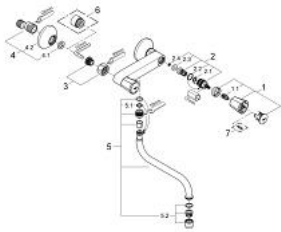

Fiche 31187001 Grohe

Mélangeur évier Costa L Grohe - Bec long orientable - Chrome

Réf 31187001

122.40€^{TTC*}

Voir le produit : <https://www.domomat.com/62634-melangeur-evier-costa-l-grohe-bec-long-orientable-chrome-grohe-31187001.html>

Le produit Mélangeur évier Costa L Grohe - Bec long orientable - Chrome est en vente chez Domomat !

31 187 001 COSTA L ROBINETTERIE D'ÉVIER MURALE

DESCRIPTION DU PRODUIT

- Poignées en métal
- Isolation thermique
- **GROHE StarLight** éclatant et durable
- Têtes Longlife à clapet
- Bec tube pivotant
- Zone de rotation à 360°
- Raccords en S

31 187 001 COSTA L ROBINETTERIE D'ÉVIER MURALE

PIÈCES DÉTACHÉES

- 1: Poignée Costa L (N ° de commande 45994000)
 - 1.1: insert à clipser (N ° de commande 0538600M)
 - 2: Tête long-life 1/2" (N ° de commande 07146000)
 - 2.1: Joint torique 6 x 2 (N ° de commande 0128300M)
 - 2.2: Joint torique 18,2 x 1,7 (N ° de commande 0392400M)
 - 2.3: Joint (N ° de commande 0529100M)
 - 3: Erou chromé avec partie fileté 1/2" (N ° de commande 45044000)
 - 4: Raccord S mural (N ° de commande 12075000)
 - 4.1: Joint (N ° de commande 0138600M)
 - 4.2: Rosace (N ° de commande 0221000M)
 - 5: Bec tubulaire (N ° de commande 13051000)
 - 5.1: Joint torique 12 x 2 (N ° de commande 0128000M)
 - 5.2: Mousseur (N ° de commande 13928000)
 - 6: Rallonge 3/4" 20 mm (N ° de commande 0713000M)*
 - 7: Vis pour Costa et Avina (N ° de commande 48013000)*
- *Accessoires spéciaux