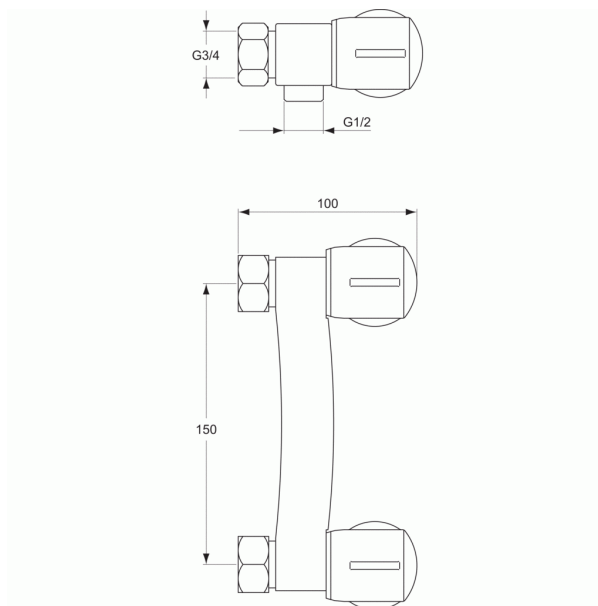

Fiche D1652AA Porcher

Mélangeur douche Ulysse Porcher - Tête à clapet - Chrome

Réf D1652AA

54.35€^{TTC*}

Voir le produit : <https://www.domomat.com/59943-melangeur-douche-ulysses-porcher-tete-a-clapet-chrome-porcher-d1652aa.html>

*Le produit Mélangeur douche Ulysse Porcher - Tête à clapet - Chrome
est en vente chez Domomat !*

ULYSSE**Mélangeur évier - douche mural****Mélangeur évier - douche mural**

Tête 1/2" à clapet guidé

Classement E1 C0 A1 U3

Sortie de douche 1/2" par le dessous avec clapet anti-retour intégré ou bec tube

Tête 1/2" à disques céramique 1/2 tour - réf. A963400NU

ou Tête 1/2" à clapet guidé - réf. D99H060NU

Sans bec, raccord, ni rosace. Entraxe 150 mm