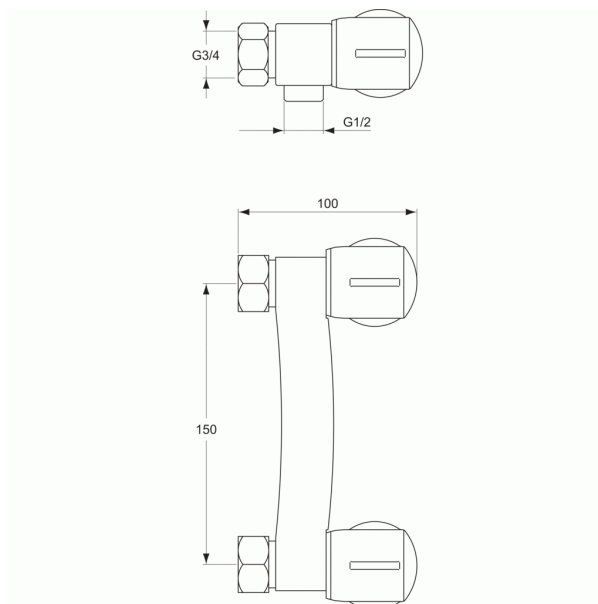

Fiche D1752AA Porcher

Mélangeur douche Ulysse Porcher - Tête céramique - Chrome

Réf D1752AA

60.80€^{TTC*}

Voir le produit : <https://www.domomat.com/59948-melangeur-douche-ulysse-porcher-tete-ceramique-chrome-porcher-d1752aa.html>

*Le produit Mélangeur douche Ulysse Porcher - Tête céramique - Chrome
est en vente chez Domomat !*

ULYSSE C / ULYSSE

Mélangeur évier - douche mural

Mélangeur évier - douche mural

Tête 1/2" à disques céramique
Classement E1 C1 A1 U3

Sortie de douche 1/2" par le dessous avec clapet anti-retour intégré ou bec tube

Tête 1/2" à disques céramique 1/2 tour - réf. A963400NU
ou Tête 1/2" à clapet guidé - réf. D99H060NU

Sans bec, raccord, ni rosace. Entraxe 150 mm