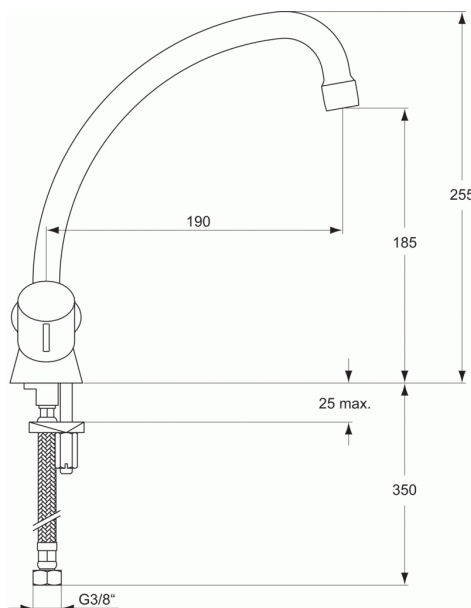

PORCHER

Fiche D1689AA Porcher

Mélangeur évier Ulysse Porcher - Tête à clapet - Chrome

Réf D1689AA

49.31€^{TTC*}

Voir le produit : <https://www.domomat.com/59951-melangeur-evier-ulysses-porcher-tete-a-clapet-chrome-porcher-d1689aa.html>

*Le produit Mélangeur évier Ulysse Porcher - Tête à clapet - Chrome
est en vente chez Domomat !*

ULYSSE

Mélangeur évier monotrou

Mélangeur évier monotrou

Tête 1/2" à clapet guidé

Bec tube orientable avec aérateur

Tête 1/2" à disques céramique 1/2 tour - réf. A963400NU

ou Tête 1/2" à clapet guidé - réf. D99H060NU

Flexibles d'alimentation 350 mm

Hauteur sous aérateur 185 mm

Hauteur totale 255 mm

Projection 190 mm

Classement E1 C0 A3 U3