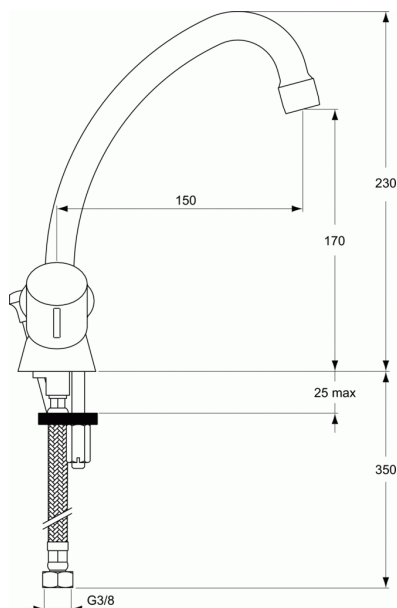

PORCHER

Fiche D1703AA Porcher

**Mélangeur lavabo Ulysse Porcher -
Tête céramique - Monotrou - Chrome**
Réf D1703AA

80.70€^{TTC*}

Voir le produit : <https://www.domomat.com/59953-melangeur-lavabo-ulysses-porcher-tete-ceramique-monotrou-chrome-porcher-d1703aa.html>

Le produit Mélangeur lavabo Ulysse Porcher - Tête céramique - Monotrou - Chrome est en vente chez Domomat !

ULYSSE C / ULYSSE

Mélangeur lavabo monotrou

Mélangeur lavabo monotrou

Tête 1/2" à disques céramique
Classement E1 C1 A2 U3

Bec tube orientable avec aérateur

Tirette et bonde polypropylène à clapet rentrant

Tête 1/2" à disques céramique 1/2 tour - réf. A963400NU

ou Tête 1/2" à clapet guidé - réf. D99H060NU

Flexibles d'alimentation 350 mm

Hauteur sous aérateur 170 mm

Hauteur totale 230 mm

Projection 150 mm

FINITIONS*

* AA = Chrome (AA)

NORMES ET ENVIRONNEMENT