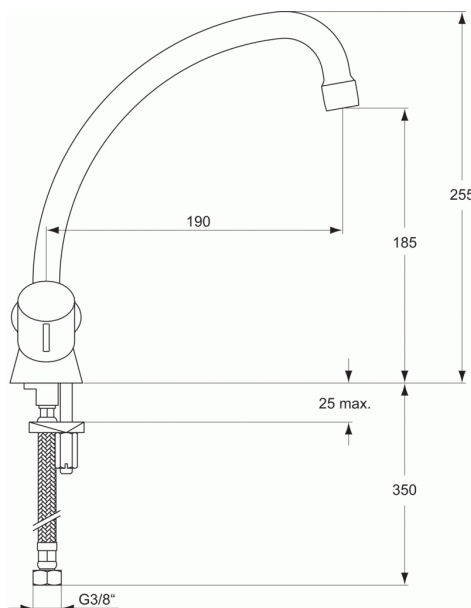

## Fiche D1789AA Porcher

**Mélangeur évier Ulysse Porcher -  
Tête céramique - Chrome**

Réf D1789AA

**68.34€<sup>TTC\*</sup>**

Voir le produit : <https://www.domomat.com/59950-melangeur-evier-ulysses-porcher-tete-ceramique-chrome-porcher-d1789aa.html>

#### Mélangeur évier monotrou

Tête 1/2" à disques céramique

Bec tube orientable avec aérateur

Tête 1/2" à disques céramique 1/2 tour - réf. A963400NU

ou Tête 1/2" à clapet guidé - réf. D99H060NU

Flexibles d'alimentation 350 mm