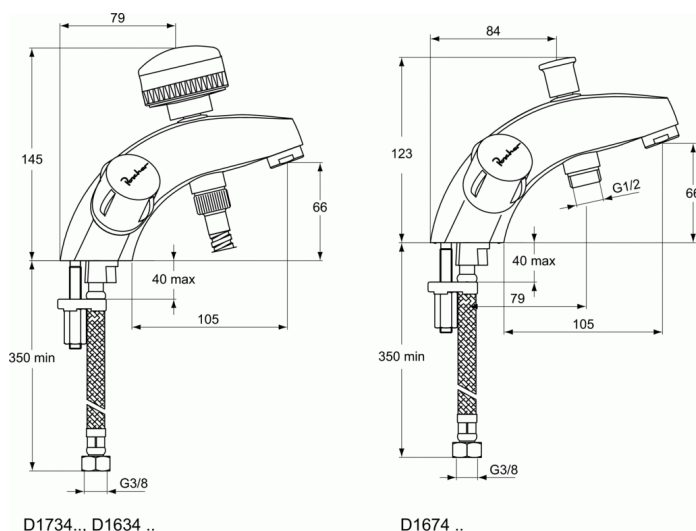

Fiche D1734AA Porcher

**Mélangeur bain-douche Ulysse
Porcher - Tête céramique - Avec
hydro**

Réf D1734AA

106.24€^{TTC*}

Voir le produit : <https://www.domomat.com/59936-melangeur-bain-douche-ulysses-porcher-tete-ceramique-avec-hydro-porcher-d1734aa.html>

Le produit Mélangeur bain-douche Ulysse Porcher - Tête céramique - Avec hydro est en vente chez Domomat !

ULYSSE C / ULYSSE

Mélangeur bain-douche monotrou

Mélangeur bain-douche monotrou

Tête 1/2" à disques céramique

Ensemble de douche (douchette 1 jet pluie et flexible)

Classement E4/1 C1 A1 U3

Inverseur à retour automatique

Sortie de douche 1/2" par le dessous avec clapet anti-retour intégré

Tête 1/2" à disques céramique 1/2 tour - réf. A963400NU

ou Tête 1/2" à clapet guidé - réf. D99H060NU

Projection 105 mm

Flexibles d'alimentation 350 mm

FINITIONS*

* AA = Chrome (AA)

NORMES ET ENVIRONNEMENT