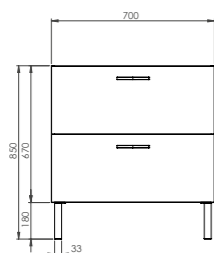

ENSEMBLE 700 MM

Réf.	Désignation	Coloris	Dim. en mm	Tarif Public H.T.	Eco Mobilier H.T.
824824	Éclairage LED Aries 4,8W	Chrome brillant	300 x 43 x 100	22,46 €⁽¹⁾	—
826263	Miroir crédence CREDO	—	700 x 1030 x 20	97,27 €	—
816702	Plan polybêton Cup simple vasque	Blanc brillant	702 x 20 x 462	93,84 €	0,83 €
824871	Plan céramique Luno simple vasque	Blanc brillant	705 x 18 x 462	104,04 €	1,83 €
243152	Meuble sous-plan toilette 2 tiroirs	Blanc brillant	700 x 850 x 460	190,24 €	2,33 €
243153	Meuble sous-plan toilette 2 tiroirs	Gris Cachemire	700 x 850 x 460	190,24 €	2,33 €
243154	Meuble sous-plan toilette 2 tiroirs	Chêne Sand	700 x 850 x 460	190,24 €	2,33 €
Ensemble complet 700 mm Plan polybêton				403,81 €⁽¹⁾	3,16 €
Ensemble complet 700 mm Plan céramique				414,01 €⁽¹⁾	4,16 €