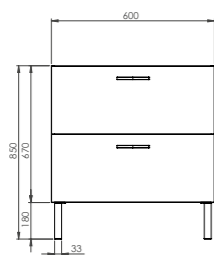

ENSEMBLE 600 MM

Réf.	Désignation	Coloris	Dim. en mm	Tarif Public H.T.	Eco Mobilier H.T.
824824	Éclairage LED Aries 4,8W	Chrome brillant	300 x 43 x 100	22,46 €⁽¹⁾	—
826262	Miroir crédence CREDO	—	600 x 1030 x 20	90,18 €	—
816701	Plan polybêton Cup simple vasque	Blanc brillant	602 x 20 x 462	91,49 €	0,83 €
824870	Plan céramique Luno simple vasque	Blanc brillant	605 x 18 x 462	101,69 €	1,83 €
243149	Meuble sous-plan toilette 2 tiroirs	Blanc brillant	600 x 850 x 460	184,25 €	1,67 €
243150	Meuble sous-plan toilette 2 tiroirs	Gris Cachemire	600 x 850 x 460	184,25 €	1,67 €
243151	Meuble sous-plan toilette 2 tiroirs	Chêne Sand	600 x 850 x 460	184,25 €	1,67 €
Ensemble complet 600 mm Plan polybêton				388,38 €⁽¹⁾	2,50 €
Ensemble complet 600 mm Plan céramique				398,58 €⁽¹⁾	3,50 €