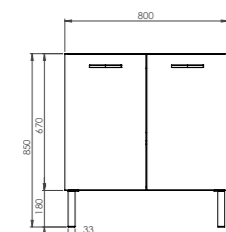

ENSEMBLE 700 MM

Réf.	Désignation	Coloris	Dim. en mm	Tarif Public H.T.	Eco Mobilier H.T.
824824	Éclairage LED Aries 4,8W	Chrome brillant	300 x 43 x 100	22,46 €⁽¹⁾	—
826263	Miroir crédence CREDO	—	700 x 1030 x 20	97,27 €	—
816702	Plan polybêton Cup simple vasque	Blanc brillant	702 x 20 x 462	93,84 €	0,83 €
824871	Plan céramique Luno simple vasque	Blanc brillant	705 x 18 x 462	104,04 €	1,83 €
243140	Meuble sous-plan toilette 2 portes	Blanc brillant	700 x 850 x 460	160,32 €	1,67 €
243141	Meuble sous-plan toilette 2 portes	Gris Cachemire	700 x 850 x 460	160,32 €	1,67 €
243142	Meuble sous-plan toilette 2 portes	Chêne Sand	700 x 850 x 460	160,32 €	1,67 €
Ensemble complet 700 mm Plan polybêton				373,89 €⁽¹⁾	2,50 €
Ensemble complet 700 mm Plan céramique				384,09 €⁽¹⁾	3,50 €