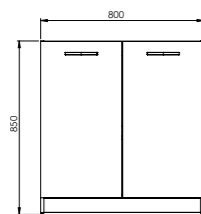

ENSEMBLE 700 MM

Réf.	Désignation	Coloris	Dim. en mm	Tarif Public H.T.	Eco Mobilier H.T.
824824	Éclairage LED Aries 4,8W	Chrome brillant	300 x 43 x 100	22,46 €⁽¹⁾	—
826263	Miroir crédence CREDO	—	700 x 1030 x 20	97,27 €	—
816702	Plan polybêton Cup simple vasque	Blanc brillant	702 x 20 x 462	93,84 €	0,83 €
824871	Plan céramique Luno simple vasque	Blanc brillant	705 x 18 x 462	104,04 €	1,83 €
243164	Meuble sous-plan toilette 2 portes	Blanc brillant	700 x 850 x 460	171,54 €	1,67 €
243165	Meuble sous-plan toilette 2 portes	Gris Cachemire	700 x 850 x 460	171,54 €	1,67 €
243166	Meuble sous-plan toilette 2 portes	Chêne Sand	700 x 850 x 460	171,54 €	1,67 €
Ensemble complet 700 mm Plan polybêton				385,11 €⁽¹⁾	2,50 €
Ensemble complet 700 mm Plan céramique				395,31 €⁽¹⁾	3,50 €