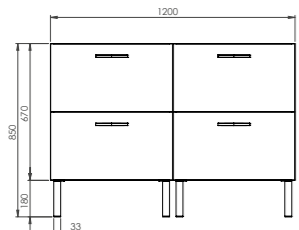

ENSEMBLE 1200 MM

Réf.	Désignation	Coloris	Dim. en mm	Tarif Public H.T.	Eco Mobilier H.T.
824824	Éclairage LED Aries 4,8W	Chrome brillant	300 x 43 x 100	22,46 €⁽¹⁾	—
826266	Miroir crédence CREDO	—	1200 x 1030 x 20	153,07 €	—
816704	Plan polybêton Cup double vasque	Blanc brillant	1202 x 20 x 462	175,95 €	1,83 €
824873	Plan céramique Luno double vasque	Blanc brillant	1205 x 18 x 462	196,35 €	2,92 €
243182	Meuble sous-plan toilette 4 tiroirs	Blanc brillant	1200 x 850 x 460	368,51 €	3,34 €
243183	Meuble sous-plan toilette 4 tiroirs	Gris Cachemire	1200 x 850 x 460	368,51 €	3,34 €
243184	Meuble sous-plan toilette 4 tiroirs	Chêne Sand	1200 x 850 x 460	368,51 €	3,34 €
Ensemble complet 1200 mm Plan polybêton*				742,45 €⁽²⁾	5,17 €
Ensemble complet 1200 mm Plan céramique*				762,85 €⁽²⁾	6,26 €

*Pour les ensembles en 1200 mm, prévoir 2 éclairages

OPTIONS

Réf.	Désignation	Coloris	Dim. en mm	Tarif Public H.T.	Eco Mobilier H.T.
243177	Poignée 2*	Silver		2,76 €	—
243178	Poignée 3*	Noir mat		2,76 €	—
243180	Set de 2 pieds**	Silver	33 x 180 – 200 x 33	8,20 €	—
243181	Set de 2 pieds**	Noir mat	33 x 180 – 200 x 33	8,20 €	—

*Le nombre de poignées est à commander en fonction du nombre de portes/tiroirs

**Le montage des pieds est obligatoire, pour les ensembles en 1200 mm, prévoir 3 pieds (soit 2 sets)

OPTIONS

Réf.	Désignation	Coloris	Dim. en mm	Tarif Public H.T.	Eco Mobilier H.T.
243173	Colonne 1 porte	Blanc brillant	400 x 1560 x 370	258,06 €	2,33 €
243174	Colonne 1 porte	Gris Cachemire	400 x 1560 x 370	258,06 €	2,33 €
243175	Colonne 1 porte	Chêne Sand	400 x 1560 x 370	258,06 €	2,33 €
824824	Éclairage LED Aries 4,8W	Chrome brillant	300 x 43 x 100	22,46 €⁽¹⁾	—
824825	Éclairage LED Aries 4,8W	Silver	300 x 43 x 100	22,46 €⁽¹⁾	—
824826	Éclairage LED Aries 4,8W	Noir mat	300 x 43 x 100	22,46 €⁽¹⁾	—
826255	Miroir Déco	—	600 x 600 x 20	90,18 €	—
826256	Miroir Déco	—	700 x 600 x 20	97,27 €	—
826257	Miroir Déco	—	800 x 600 x 20	111,11 €	—
826260	Miroir Déco	—	1200 x 600 x 20	153,07 €	—

(1) Déchets d'équipements électriques et électroniques (DEEE) en sus : 0,1 €
(2) Déchets d'équipements électriques et électroniques (DEEE) en sus : 0,2 €