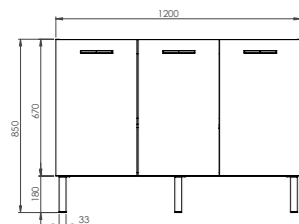

ENSEMBLE 800 MM

Réf.	Désignation	Coloris	Dim. en mm	Tarif Public H.T.	Eco Mobilier H.T.
824824	Éclairage LED Aries 4,8W	Chrome brillant	300 x 43 x 100	22,46 €⁽¹⁾	—
826264	Miroir crédence CREDO	—	800 x 1030 x 20	111,11 €	—
816703	Plan polybêton Cup simple vasque	Blanc brillant	802 x 20 x 462	99,71 €	0,83 €
824872	Plan céramique Luno simple vasque	Blanc brillant	805 x 18 x 462	109,91 €	1,83 €
243143	Meuble sous-plan toilette 2 portes	Blanc brillant	800 x 850 x 460	186,65 €	1,67 €
243144	Meuble sous-plan toilette 2 portes	Gris Cachemire	800 x 850 x 460	186,65 €	1,67 €
243145	Meuble sous-plan toilette 2 portes	Chêne Sand	800 x 850 x 460	186,65 €	1,67 €
Ensemble complet 800 mm Plan polybêton				419,93 €⁽¹⁾	2,50 €
Ensemble complet 800 mm Plan céramique				430,13 €⁽¹⁾	3,50 €

ENSEMBLE 1200 MM

Réf.	Désignation	Coloris	Dim. en mm	Tarif Public H.T.	Eco Mobilier H.T.
824824	Éclairage LED Aries 4,8W	Chrome brillant	300 x 43 x 100	22,46 €⁽¹⁾	—
826266	Miroir crédence CREDO	—	1200 x 1030 x 20	153,07 €	—
816704	Plan polybêton Cup double vasque	Blanc brillant	1202 x 20 x 462	175,95 €	1,83 €
824873	Plan céramique Luno double vasque	Blanc brillant	1205 x 18 x 462	196,35 €	2,92 €
243146	Meuble sous-plan toilette 3 portes	Blanc brillant	1200 x 850 x 460	273,99 €	2,33 €
243147	Meuble sous-plan toilette 3 portes	Gris Cachemire	1200 x 850 x 460	273,99 €	2,33 €
243148	Meuble sous-plan toilette 3 portes	Chêne Sand	1200 x 850 x 460	273,99 €	2,33 €
Ensemble complet 1200 mm Plan polybêton*				647,93 €⁽²⁾	4,16 €
Ensemble complet 1200 mm Plan céramique*				668,33 €⁽²⁾	5,25 €

*Pour les ensembles en 1200 mm, prévoir 2 éclairages

OPTIONS

Réf.	Désignation	Coloris	Dim. en mm	Tarif Public H.T.	Eco Mobilier H.T.
243177	Poignée 2*	Silver		2,76 €	—
243178	Poignée 3*	Noir mat		2,76 €	—
243180	Set de 2 pieds**	Silver	33 x 180 – 200 x 33	8,20 €	—
243181	Set de 2 pieds**	Noir mat	33 x 180 – 200 x 33	8,20 €	—

*Le nombre de poignées est à commander en fonction du nombre de portes/tiroirs

**Le montage des pieds est obligatoire, pour les ensembles en 1200 mm, prévoir 3 pieds (soit 2 sets)

OPTIONS

Réf.	Désignation	Coloris	Dim. en mm	Tarif Public H.T.	Eco Mobilier H.T.
243173	Colonne 1 porte	Blanc brillant	400 x 1560 x 370	258,06 €	2,33 €
243174	Colonne 1 porte	Gris cachemire	400 x 1560 x 370	258,06 €	2,33 €
243175	Colonne 1 porte	Chêne sand	400 x 1560 x 370	258,06 €	2,33 €
824824	Éclairage LED Aries 4,8W	Chrome brillant	300 x 43 x 100	22,46 €⁽¹⁾	—
824825	Éclairage LED Aries 4,8W	Silver	300 x 43 x 100	22,46 €⁽¹⁾	—
824826	Éclairage LED Aries 4,8W	Noir mat	300 x 43 x 100	22,46 €⁽¹⁾	—
826255	Miroir Déco	—	600 x 600 x 20	90,18 €	—
826256	Miroir Déco	—	700 x 600 x 20	97,27 €	—
826257	Miroir Déco	—	800 x 600 x 20	111,11 €	—
826260	Miroir Déco	—	1200 x 600 x 20	153,07 €	—

(1) Déchets d'équipements électriques et électroniques (DEEE) en sus : 0,1 €
(2) Déchets d'équipements électriques et électroniques (DEEE) en sus : 0,2 €