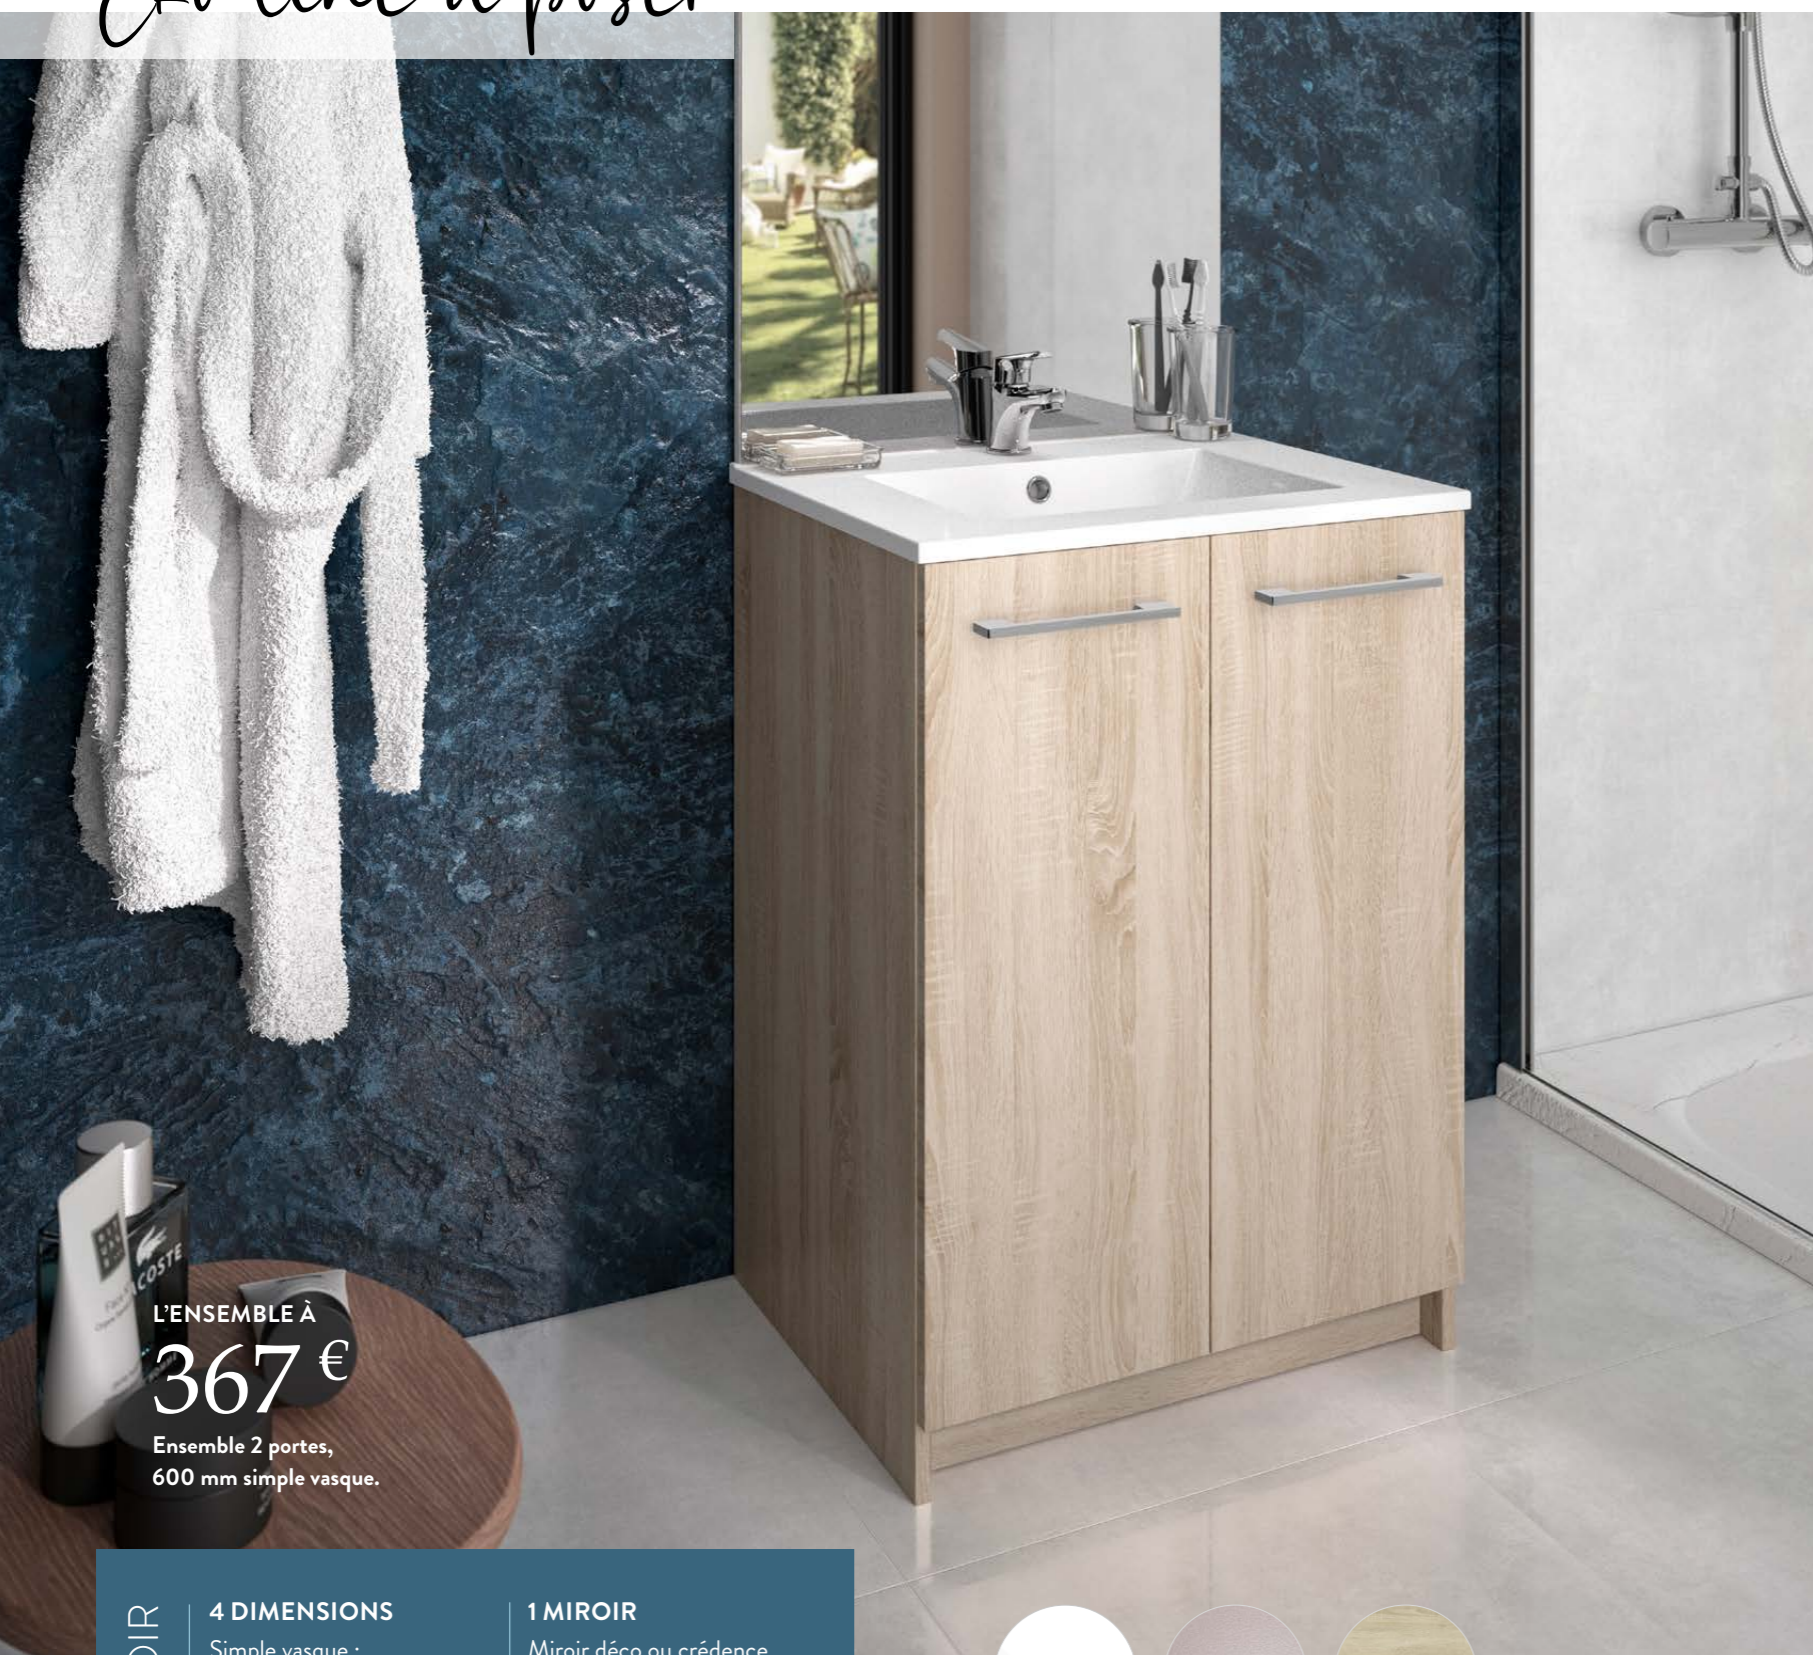

Plan céramique Luno.

Ensemble 4 tiroirs, 1200 mm, double vasque.

Eko'line à poser

L'ENSEMBLE À
367 €

Ensemble 2 portes,
600 mm simple vasque.

À SAVOIR

4 DIMENSIONS

Simple vasque :
600, 700, 800 mm.
Double vasque : 1200 mm.