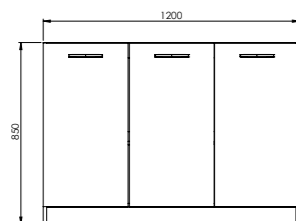

ENSEMBLE 800 MM

Réf.	Désignation	Coloris	Dim. en mm	Tarif Public H.T.	Eco Mobilier H.T.
824824	Éclairage LED Aries 4,8W	Chrome brillant	300 x 43 x 100	22,46 €⁽¹⁾	—
826264	Miroir crédence CREDO	—	800 x 1030 x 20	111,11 €	—
816703	Plan polybêton Cup simple vasque	Blanc brillant	802 x 20 x 462	99,71 €	0,83 €
824872	Plan céramique Luno simple vasque	Blanc brillant	805 x 18 x 462	109,91 €	1,83 €
243167	Meuble sous-plan toilette 2 portes	Blanc brillant	800 x 850 x 460	199,72 €	1,67 €
243168	Meuble sous-plan toilette 2 portes	Gris Cachemire	800 x 850 x 460	199,72 €	1,67 €
243169	Meuble sous-plan toilette 2 portes	Chêne Sand	800 x 850 x 460	199,72 €	1,67 €
Ensemble complet 800 mm Plan polybêton				433,00 €⁽¹⁾	2,50 €
Ensemble complet 800 mm Plan céramique				443,20 €⁽¹⁾	3,50 €

ENSEMBLE 1200 MM

Réf.	Désignation	Coloris	Dim. en mm	Tarif Public H.T.	Eco Mobilier H.T.
824824	Éclairage LED Aries 4,8W	Chrome brillant	300 x 43 x 100	22,46 €⁽¹⁾	—
826266	Miroir crédence CREDO	—	1200 x 1030 x 20	153,07 €	—
816704	Plan polybêton Cup double vasque	Blanc brillant	1202 x 20 x 462	175,95 €	1,83 €
824873	Plan céramique Luno double vasque	Blanc brillant	1205 x 18 x 462	196,35 €	2,92 €
243170	Meuble sous-plan toilette 3 portes	Blanc brillant	1200 x 850 x 460	293,17 €	2,33 €
243171	Meuble sous-plan toilette 3 portes	Gris Cachemire	1200 x 850 x 460	293,17 €	2,33 €
243172	Meuble sous-plan toilette 3 portes	Chêne Sand	1200 x 850 x 460	293,17 €	2,33 €
Ensemble complet 1200 mm Plan polybêton*				667,11 €⁽²⁾	4,16 €
Ensemble complet 1200 mm Plan céramique*				687,51 €⁽²⁾	5,25 €

*Pour les ensembles en 1200 mm, prévoir 2 éclairages

OPTIONS

Réf.	Désignation	Coloris	Dim. en mm	Tarif Public H.T.	Eco Mobilier H.T.
243177	Poignée 2*	Silver	—	2,76 €	—
243178	Poignée 3*	Noir mat	—	2,76 €	—

*Le nombre de poignées est à commander en fonction du nombre de portes/tiroirs

OPTIONS

Réf.	Désignation	Coloris	Dim. en mm	Tarif Public H.T.	Eco Mobilier H.T.
243173	Colonne 1 porte	Blanc brillant	400 x 1560 x 370	258,06 €	2,33 €
243174	Colonne 1 porte	Gris Cachemire	400 x 1560 x 370	258,06 €	2,33 €
243175	Colonne 1 porte	Chêne Sand	400 x 1560 x 370	258,06 €	2,33 €
824824	Éclairage LED Aries 4,8W	Chrome brillant	300 x 43 x 100	22,46 €⁽¹⁾	—
824825	Éclairage LED Aries 4,8W	Silver	300 x 43 x 100	22,46 €⁽¹⁾	—
824826	Éclairage LED Aries 4,8W	Noir mat	300 x 43 x 100	22,46 €⁽¹⁾	—
826255	Miroir Déco	—	600 x 600 x 20	90,18 €	—
826256	Miroir Déco	—	700 x 600 x 20	97,27 €	—
826257	Miroir Déco	—	800 x 600 x 20	111,11 €	—
826260	Miroir Déco	—	1200 x 600 x 20	153,07 €	—

(1) Déchets d'équipements électriques et électroniques (DEEE) en sus : 0,1 €
(2) Déchets d'équipements électriques et électroniques (DEEE) en sus : 0,2 €