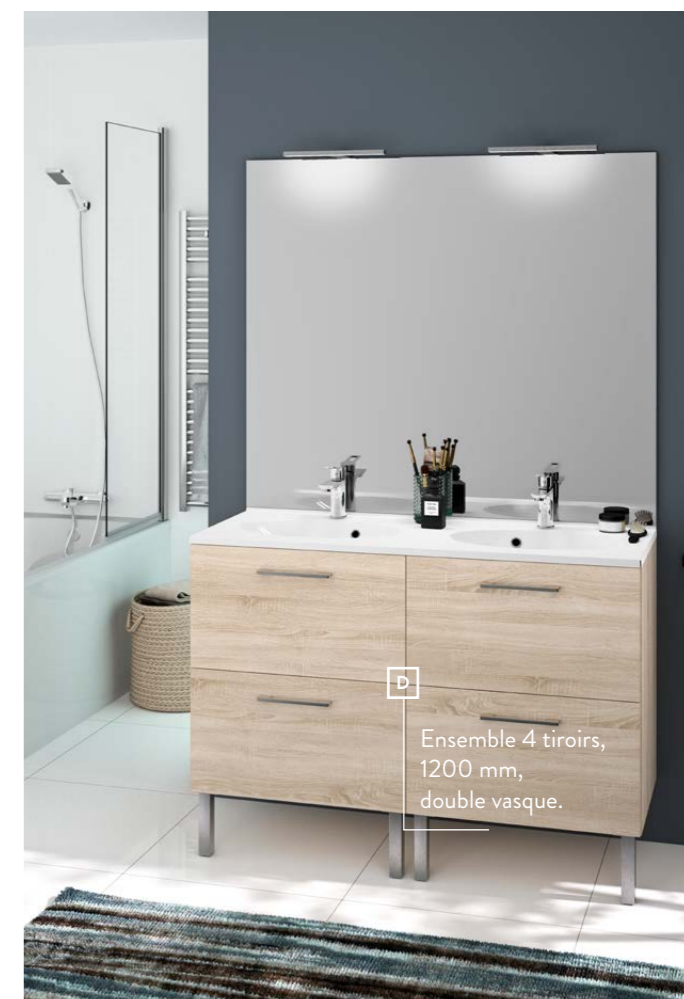

Plan céramique Luno.

Ensemble 4 tiroirs, 1200 mm, double vasque.

Eko'line à poser

L'ENSEMBLE À
367 €

Ensemble 2 portes,
600 mm simple vasque.

À SAVOIR

4 DIMENSIONS

Simple vasque :
600, 700, 800 mm.
Double vasque : 1200 mm.