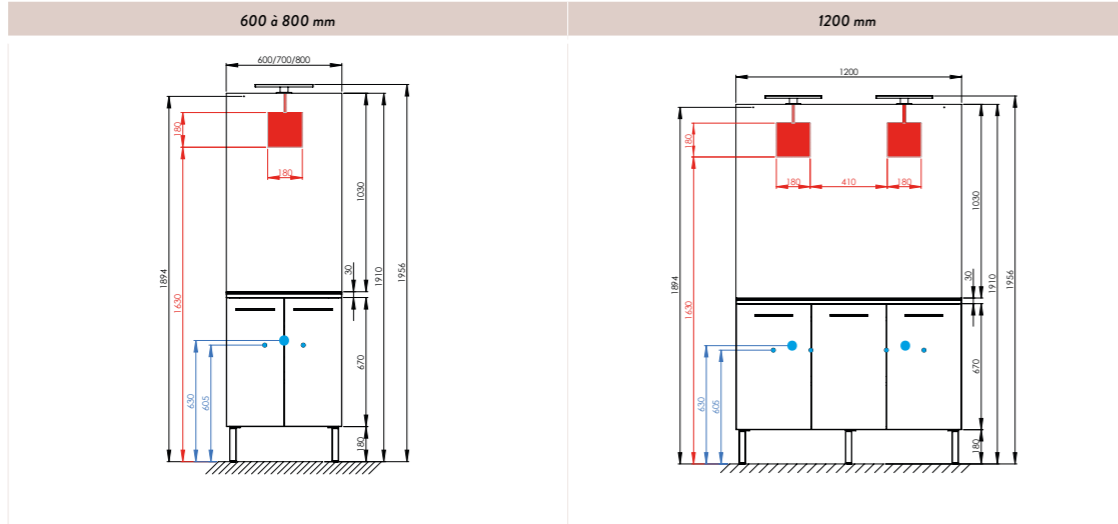

PORTES - À SUSPENDRE

PLAN POLYBÉTON