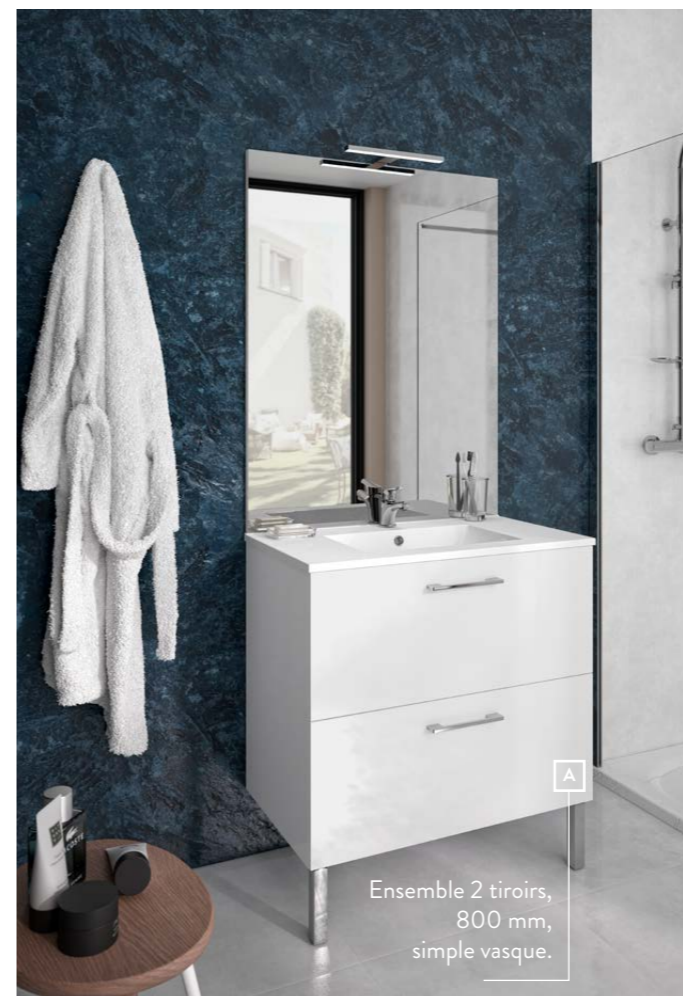

*Pour les ensembles en 1200 mm, prévoir 2 éclairages

OPTIONS

Réf.	Désignation	Coloris	Dim. en mm	Tarif Public H.T.	Eco Mobilier H.T.
243177	Poignée 2*	Silver		2,76 €	—
243178	Poignée 3*	Noir mat		2,76 €	—
243180	Set de 2 pieds**	Silver	33 x 180 – 200 x 33	8,20 €	—
243181	Set de 2 pieds**	Noir mat	33 x 180 – 200 x 33	8,20 €	—

*Le nombre de poignées est à commander en fonction du nombre de portes/tiroirs

**Le montage des pieds est obligatoire, pour les ensembles en 1200 mm, prévoir 3 pieds (soit 2 sets)

OPTIONS

Réf.	Désignation	Coloris	Dim. en mm	Tarif Public H.T.	Eco Mobilier H.T.
243173	Colonne 1 porte	Blanc brillant	400 x 1560 x 370	258,06 €	2,33 €
243174	Colonne 1 porte	Gris Cachemire	400 x 1560 x 370	258,06 €	2,33 €
243175	Colonne 1 porte	Chêne Sand	400 x 1560 x 370	258,06 €	2,33 €
824824	Éclairage LED Aries 4,8W	Chrome brillant	300 x 43 x 100	22,46 €⁽¹⁾	—
824825	Éclairage LED Aries 4,8W	Silver	300 x 43 x 100	22,46 €⁽¹⁾	—
824826	Éclairage LED Aries 4,8W	Noir mat	300 x 43 x 100	22,46 €⁽¹⁾	—
826255	Miroir Déco	—	600 x 600 x 20	90,18 €	—
826256	Miroir Déco	—	700 x 600 x 20	97,27 €	—
826257	Miroir Déco	—	800 x 600 x 20	111,11 €	—
826260	Miroir Déco	—	1200 x 600 x 20	153,07 €	—

(1) Déchets d'équipements électriques et électroniques (DEEE) en sus : 0,1 €
(2) Déchets d'équipements électriques et électroniques (DEEE) en sus : 0,2 €