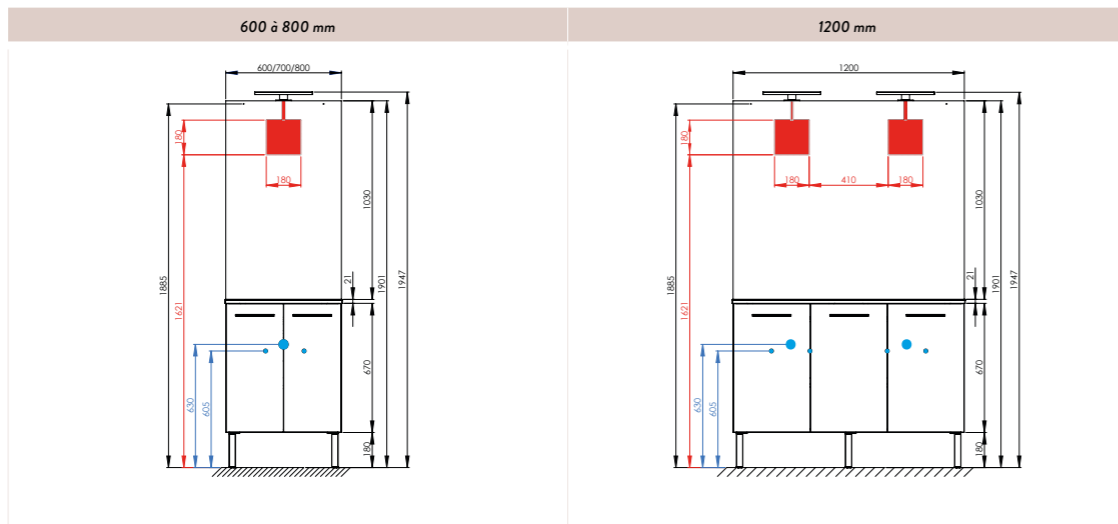

PLAN CÉRAMIQUE