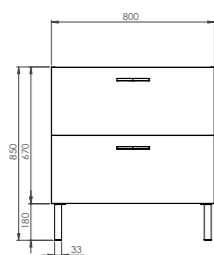

ENSEMBLE 800 MM

Réf.	Désignation	Coloris	Dim. en mm	Tarif Public H.T.	Eco Mobilier H.T.
824824	Éclairage LED Aries 4,8W	Chrome brillant	300 x 43 x 100	22,46 €⁽¹⁾	—
826264	Miroir crédence CREDO	—	800 x 1030 x 20	111,11 €	—
816703	Plan polybêton Cup simple vasque	Blanc brillant	802 x 20 x 462	99,71 €	0,83 €
824872	Plan céramique Luno simple vasque	Blanc brillant	805 x 18 x 462	109,91 €	1,83 €
243155	Meuble sous-plan toilette 2 tiroirs	Blanc brillant	800 x 850 x 460	240,49 €	2,33 €
243156	Meuble sous-plan toilette 2 tiroirs	Gris Cachemire	800 x 850 x 460	240,49 €	2,33 €
243157	Meuble sous-plan toilette 2 tiroirs	Chêne Sand	800 x 850 x 460	240,49 €	2,33 €
Ensemble complet 800 mm Plan polybêton				473,77 €⁽¹⁾	3,16 €
Ensemble complet 800 mm Plan céramique				483,97 €⁽¹⁾	4,16 €