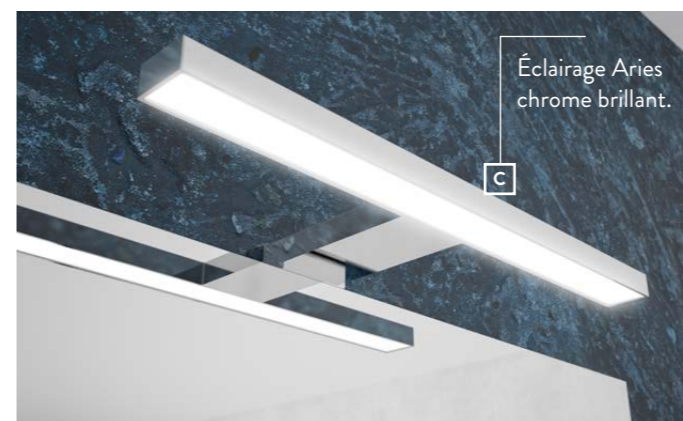

*Pour les ensembles en 1200 mm, prévoir 2 éclairages

OPTIONS

Réf.	Désignation	Coloris	Dim. en mm	Tarif Public H.T.	Eco Mobilier H.T.
243177	Poignée 2*	Silver		2,76 €	—
243178	Poignée 3*	Noir mat		2,76 €	—
243180	Set de 2 pieds**	Silver	33 x 180 – 200 x 33	8,20 €	—
243181	Set de 2 pieds**	Noir mat	33 x 180 – 200 x 33	8,20 €	—

*Le nombre de poignées est à commander en fonction du nombre de portes/tiroirs

**Le montage des pieds est obligatoire, pour les ensembles en 1200 mm, prévoir 3 pieds (soit 2 sets)

OPTIONS

Réf.	Désignation	Coloris	Dim. en mm	Tarif Public H.T.	Eco Mobilier H.T.
243173	Colonne 1 porte	Blanc brillant	400 x 1560 x 370	258,06 €	2,33 €
243174	Colonne 1 porte	Gris cachemire	400 x 1560 x 370	258,06 €	2,33 €
243175	Colonne 1 porte	Chêne sand	400 x 1560 x 370	258,06 €	2,33 €
824824	Éclairage LED Aries 4,8W	Chrome brillant	300 x 43 x 100	22,46 €⁽¹⁾	—
824825	Éclairage LED Aries 4,8W	Silver	300 x 43 x 100	22,46 €⁽¹⁾	—
824826	Éclairage LED Aries 4,8W	Noir mat	300 x 43 x 100	22,46 €⁽¹⁾	—
826255	Miroir Déco	—	600 x 600 x 20	90,18 €	—
826256	Miroir Déco	—	700 x 600 x 20	97,27 €	—
826257	Miroir Déco	—	800 x 600 x 20	111,11 €	—
826260	Miroir Déco	—	1200 x 600 x 20	153,07 €	—

(1) Déchets d'équipements électriques et électroniques (DEEE) en sus : 0,1 €
(2) Déchets d'équipements électriques et électroniques (DEEE) en sus : 0,2 €