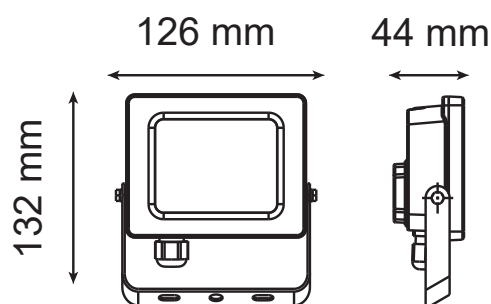

Finition : Blanc

Lumens : 800 Lm

Puissance absorbée : 10W

Puissance restituée : ~90W

Dimmable : Non

Température couleur : 3000K

Dimensions (L x l x H) : 126 x 44 x 132 mm

Emballage : Boite

EAN : 3701124430854

***Garantie MIIDEX LIGHTING : 5ans**

Paramètres Optiques

Efficacité Lumineuse : > 90%
Index Rendu Couleur (IRC) : > 80
Lumens / watt : ~ 80 Lm/w

Paramètres Electriques

Tension entrée : 220-240V AC
Fréquence : 50~60Hz
Facteur de puissance : >0.9
Puissance à l'allumage : > 95%
Température et humidité de travail :
-20 °C- +40 °C/10%-70%
Allumage : Immédiat
Angle : 120°
Matériaux utilisés : Aluminium + Verre
Durée de vie théorique de la LED : 30,000 Heures
ON/OFF > 50 000
Indice de protection IP : IP65
Indice de protection IK : IK07
Poids Net : ~0,360Kg

Dimensions

Ce produit contient une source lumineuse de classe d'efficacité énergétique

Les normes internationales fixent la tolérance du flux lumineux et de la charge associée à ± 10 %. La température des couleurs est soumise à une tolérance pouvant aller jusqu'à +/-150° Kelvin par rapport à la valeur nominale
*Les produits présentés dans les documents, offres commerciales, catalogues ou fiches techniques sont soumis à modification sans préavis.
Les caractéristiques ne deviennent contractuelles qu'après accord écrit de la direction de MIIDEX LIGHTING.*