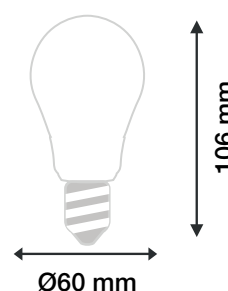

Lumens : 1020 Lm

Puissance absorbée : 8W

Puissance restituée : $\approx 70W$

Dimmable : Non

Température couleur : 4000K

Dimensions (\varnothing x H) : $\varnothing 60$ x 106 mm

Emballage : Boite

EAN : 3760173779888

Puissance à l'allumage : $> 95\%$

Température et humidité de travail :

-20 °C- $+45$ °C/10%-70%

Facteur de puissance = 0.5

Allumage : Immédiat

Angle : 300°

Matériaux utilisés : Verre + Aluminium

Durée de vie théorique de la LED : 30,000 Heures

ON/OFF $> 100\ 000$

Indice de protection IP : IP20

Poids Net : ≈ 0.033 Kg

Dimensions

Les normes internationales fixent la tolérance du flux lumineux et de la charge associée à $\pm 10\%$. La température des couleurs est soumise à une tolérance pouvant aller jusqu'à $\pm 150^\circ$ Kelvin par rapport à la valeur nominale