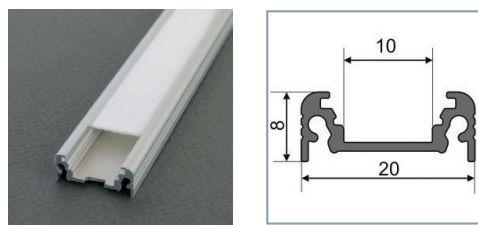

Fiche Miidex 9828

Profile plat pour bandeaux LED Miidex - 1m - Aluminium

Réf 9828

8.64€^{TTC*}

Voir le produit : <https://www.domomat.com/66073-profile-plat-pour-bandeaux-led-miidex-1m-aluminium-vision-el-9828.html>

*Le produit Profile plat pour bandeaux LED Miidex - 1m - Aluminium
est en vente chez Domomat !*

PROFILES LED ALUMINIUM - PLAT

Profilé LED Plat

Réf.	Taille	Finition	EAN
9828	1000mm	Alu Brut	3701124404039
9829	2000mm	Alu Brut	3701124404046
9830	1000mm	Anodisé	3760173780457
9831	2000mm	Anodisé	3701124404060

Support de montage

Réf.	EAN
9877*	3760173780921

* Acier Inoxydable

Réf.	EAN
9878	3760173780938

Terminaison Plat Gris x2

Réf.	EAN
9867	3760173780822

Diffuseur 15.4 mm

Réf.	Taille	Finition	EAN
9849	1000 mm	Blanc	3701124404213
9850	2000 mm	Blanc	3701124404220
9851	1000 mm	Dépoli	3760173780662
9852	2000 mm	Dépoli	3760173780679
9853	1000 mm	Transparent	3760173780686
9854	2000 mm	Transparent	3701124404268