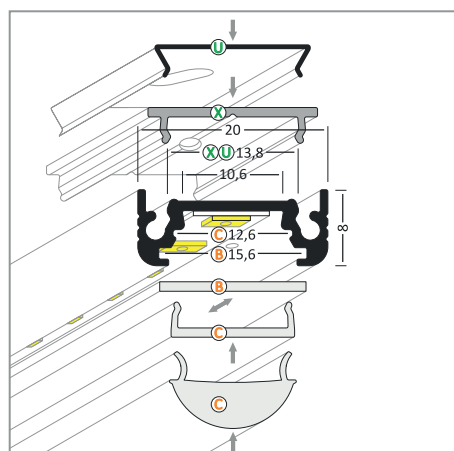

Diffuseur Clip 15.4 mm

Réf.	Taille	Finition	EAN
9857	1000mm	Blanc	3760173780723
9858	2000mm	Blanc	3760173780730
9855	1000mm	Transparent	3760173780709
9856	2000mm	Transparent	3701124404282

Diffuseur Lentille 60° 15.4 mm

Réf.	Taille	Finition	EAN
9859	1000mm	Transparent	3760173780747
9860	2000mm	Transparent	3760173780754

MONTAGE PROFILÉ - PLAT

- B. Diffuseur 15.4mm - (Ref. 9849 à 9854)
- C. Diffuseur Clip - (Ref. 9855 à 9858)
- D. Diffuseur Lentille 60° - (Ref. 9859 à 9860)
- U. Support de Montage - (Ref. 9877)
- X. Support de Montage - (Ref. 9878)