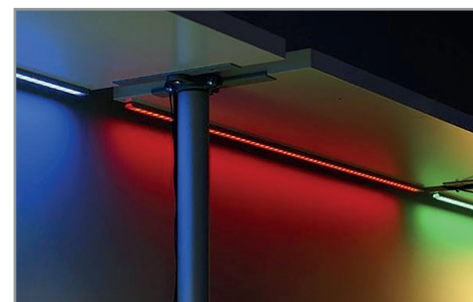

Terminaison Plat Gris x2

Réf.	EAN
9867	3760173780822