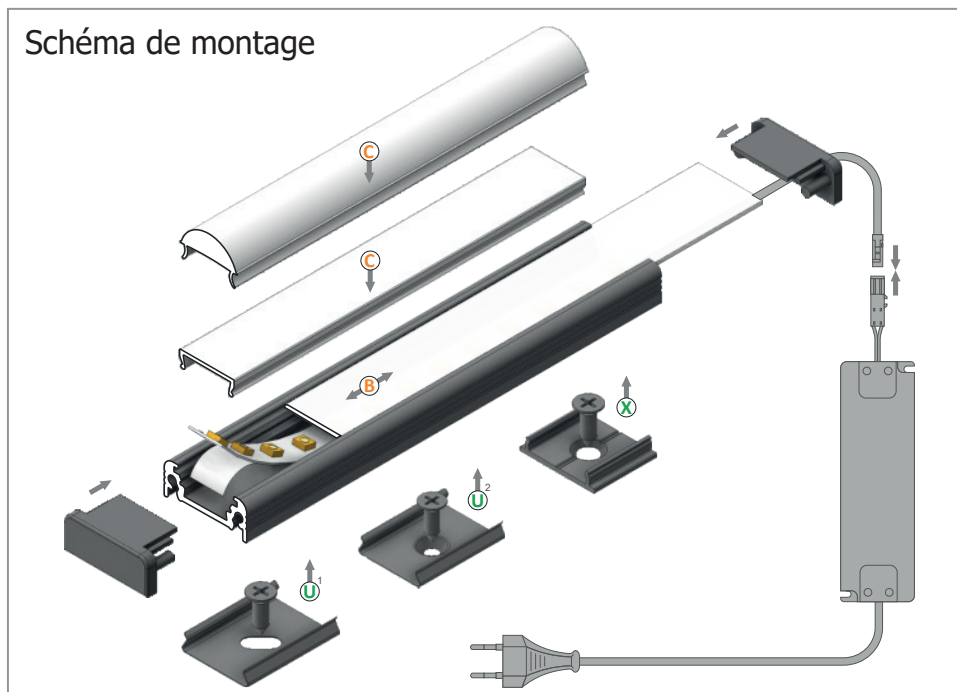

Schéma de montage

Les produits présentés dans les documents, offres commerciales, catalogues ou fiches techniques sont soumis à modification sans préavis.
Les caractéristiques ne deviennent contractuelles qu'après accord écrit de la direction de MIIDEX.