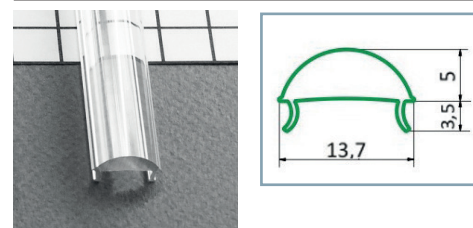

Diffuseur Lentille 60° 15.4 mm

Réf.	Taille	Finition	EAN
9859	1000mm	Transparent	3760173780747
9860	2000mm	Transparent	3760173780754