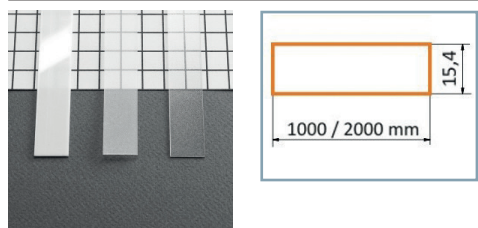

Support de montage

Réf.	EAN
9877*	3760173780921

* Acier Inoxydable

Réf.	EAN
9878	3760173780938

Terminaison Plat Gris x2

Réf.	EAN
9867	3760173780822

Diffuseur 15.4 mm

Réf.	Taille	Finition	EAN
9849	1000 mm	Blanc	3701124404213
9850	2000 mm	Blanc	3701124404220
9851	1000 mm	Dépoli	3760173780662
9852	2000 mm	Dépoli	3760173780679
9853	1000 mm	Transparent	3760173780686
9854	2000 mm	Transparent	3701124404268