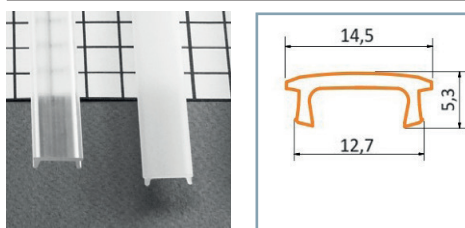

Support de montage

Réf.	EAN
9877*	3760173780921

* Acier Inoxydable

Réf.	EAN
9878	3760173780938

Terminaison Plat Gris x2

Réf.	EAN
9867	3760173780822

Diffuseur 15.4 mm

Réf.	Taille	Finition	EAN
9849	1000 mm	Blanc	3701124404213
9850	2000 mm	Blanc	3701124404220
9851	1000 mm	Dépoli	3760173780662
9852	2000 mm	Dépoli	3760173780679
9853	1000 mm	Transparent	3760173780686
9854	2000 mm	Transparent	3701124404268

Diffuseur Clip 15.4 mm

Réf.	Taille	Finition	EAN
9857	1000mm	Blanc	3760173780723
9858	2000mm	Blanc	3760173780730
9855	1000mm	Transparent	3760173780709
9856	2000mm	Transparent	3701124404282

Diffuseur Lentille 60° 15.4 mm