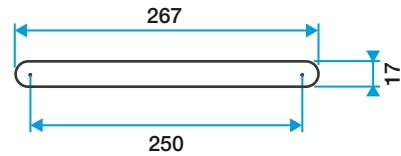

GAMME

GAMME MINI EA : POUR SYSTÈME AUTORÉGLABLE

	Blanc RAL 9016	Alu RAL 7035	Noir RAL 9005	Marron RAL 8017	Chêne RAL 8003	Chêne clair RAL 1011	Ivoire RAL 1013
MINI EA 15, 22, 30, 45	11011172	11011173	11011174	11011175	11011176	11011177	11011178
MINI EA 30	11011170	-	-	-	-	-	-
	Blanc RAL 9016						
Kit MINI EA 15, 22, 30, 45	11011179						
KIT MINI EA 30	11011171						

ACCESSOIRES : voir page 30.

DIMENSIONS

MORTAISE

- Fente 250 x 15 mm pour 15, 22 et 30 m³/h

- Fente 267 x 17 mm pour 45 m³/h

CARACTÉRISTIQUES ACOUSTIQUES

D_{new} (Ctr) en dB	Montée sur menuiserie
	Mini EA + auvent standard
MINI EA 30	37

MISE EN ŒUVRE