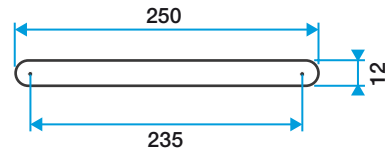

ACCESSOIRES : voir page 30.

DIMENSIONS

MORTAISE

- Fente 250 x 15 mm pour 15, 22 et 30 m³/h

- Fente 267 x 17 mm pour 45 m³/h

CARACTÉRISTIQUES ACOUSTIQUES

D _{new} (Ctr) en dB	Montée sur menuiserie
	Mini EA + auvent standard
MINI EA 30	37