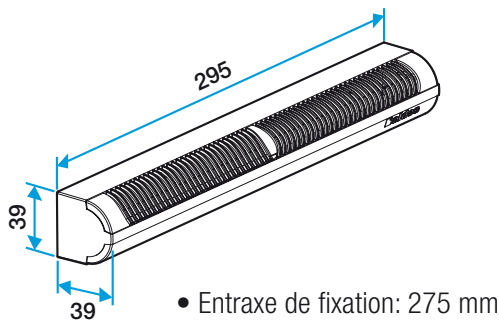

Plus d'intégration

Avec seulement 295 mm de longueur, **MINI EA** est discrète et idéale pour les petit vantaux.

Plus de confort

Ses ailettes renforcent le sentiment de confort grâce à sa fonction anti-moustiques.

ACCESSOIRES : voir page 30.

DIMENSIONS

MORTAISE

- Fente 250 x 15 mm pour 15, 22 et 30 m³/h

- Fente 267 x 17 mm pour 45 m³/h

CARACTÉRISTIQUES ACOUSTIQUES

D _{new} (Ctr) en dB	Montée sur menuiserie
	Mini EA + auvent standard
MINI EA 30	37