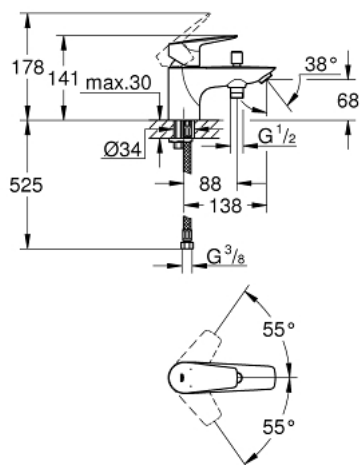

Le produit Mitigeur bain/douche Bauedge Grohe - Monocommande - Chrome est en vente chez Domomat !

23 562 001 MITIGEUR MONOCOMMANDE BAIN / DOUCHE

DESCRIPTION DU PRODUIT

- Monotrou sur plaque
- **GROHE Longlife** Cartouche en céramique 35 mm avec butée éco 1/2 débit
- avec limiteur de température
- **GROHE StarLight** Chrome éclatant et durable
- Inverseur automatique pour 2 sorties
- Bec avec mousseur
- Clapet anti-retour intégré dans le départ douche 1/2"
- Flexibles de raccordement souples

23 562 001 MITIGEUR MONOCOMMANDE BAIN / DOUCHE

PIÈCES DÉTACHÉES

- 1: Capuchon de recouvrement (N ° de commande 46492000)
 - 2: bague filetée (N ° de commande 46460000)
 - 3: Cartouche (N ° de commande 46589000)
 - 4: Bouton d'inverseur (N ° de commande 64309000)
 - 5: Mécanisme d'inverseur (N ° de commande 65655000)
 - 6: Mousseur (N ° de commande 13941000)
 - 7: Clapets anti-retours (N ° de commande 48276000)
 - 8: Fixation M26x1,5 (N ° de commande 46671000)
 - 9: Clé à tube SW 46 mm de 400 mm (N ° de commande 19017000)*
- *Accessoires spéciaux