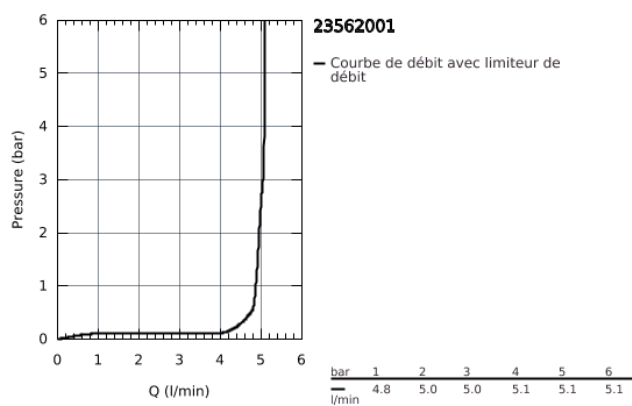

Le produit Mitigeur bain/douche Bauedge Grohe - Monocommande - Chrome est en vente chez Domomat !

23 562 001 MITIGEUR MONOCOMMANDE BAIN / DOUCHE

DESCRIPTION DU PRODUIT

- Monotrou sur plaque
- **GROHE Longlife** Cartouche en céramique 35 mm avec butée éco 1/2 débit
- avec limiteur de température
- **GROHE StarLight** Chrome éclatant et durable
- Inverseur automatique pour 2 sorties
- Bec avec mousseur
- Clapet anti-retour intégré dans le départ douche 1/2"
- Flexibles de raccordement souples