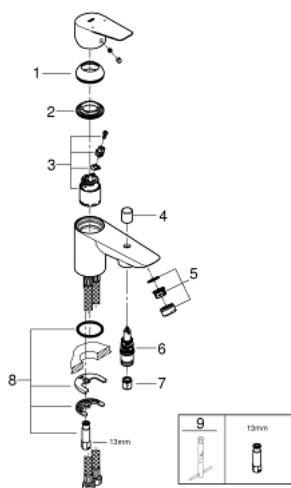

Le produit Mitigeur bain/douche Bauedge Grohe - Monocommande - Chrome est en vente chez Domomat !

23 562 001 MITIGEUR MONOCOMMANDE BAIN / DOUCHE

DESCRIPTION DU PRODUIT

- Monotrou sur plaque
- **GROHE Longlife** Cartouche en céramique 35 mm avec butée éco 1/2 débit
- avec limiteur de température
- **GROHE StarLight** Chrome éclatant et durable
- Inverseur automatique pour 2 sorties
- Bec avec mousseur
- Clapet anti-retour intégré dans le départ douche 1/2"
- Flexibles de raccordement souples

23 562 001 MITIGEUR MONOCOMMANDE BAIN / DOUCHE

PIÈCES DÉTACHÉES

- 1: Capuchon de recouvrement (N ° de commande 46492000)
 - 2: bague filetée (N ° de commande 46460000)
 - 3: Cartouche (N ° de commande 46589000)
 - 4: Bouton d'inverseur (N ° de commande 64309000)
 - 5: Mécanisme d'inverseur (N ° de commande 65655000)
 - 6: Mousseur (N ° de commande 13941000)
 - 7: Clapets anti-retours (N ° de commande 48276000)
 - 8: Fixation M26x1,5 (N ° de commande 46671000)
 - 9: Clé à tube SW 46 mm de 400 mm (N ° de commande 19017000)*
- *Accessoires spéciaux