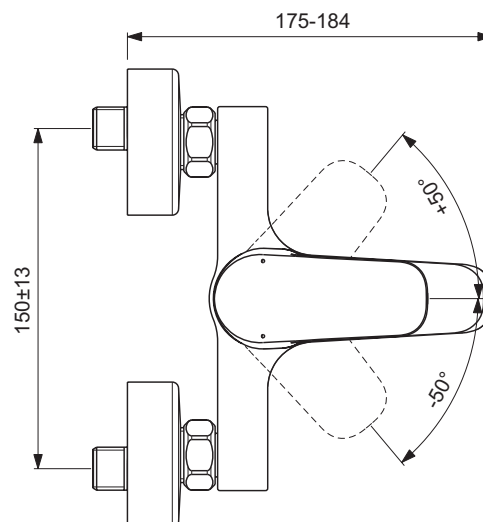

## Mitigeur bain-douche mural

Okyris, mitigeur bain-douche mural, Chrome. Poignée en métal. Inverseur à retour automatique. Sortie de douche 1/2" par le dessous avec clapet anti-retour intégré. Cartouche Ø38 mm Firmaflow® avec limiteur de température intégré. Raccords muraux

Couleur : AA - Chrome

Technologie : FirmaFlow

**Caractéristiques :**

- Cartouche FirmaFlow
- Limiteur de température

**Plus de détails sur le produit :**

Type :	Robinetterie bain-douche
Montage :	Fixation murale
Mode de fonctionnement :	Mitigeur
Certifications :	NF
Numéro de certificat :	E3/1 C2 A2 U3
Débit (litre) :	22.2
Poids net (kg) :	1874.00
Matériau :	Laiton chromé
Hauteur (mm) :	123
Largeur (mm) :	220
Profondeur (mm) :	174
Forme :	Courbe