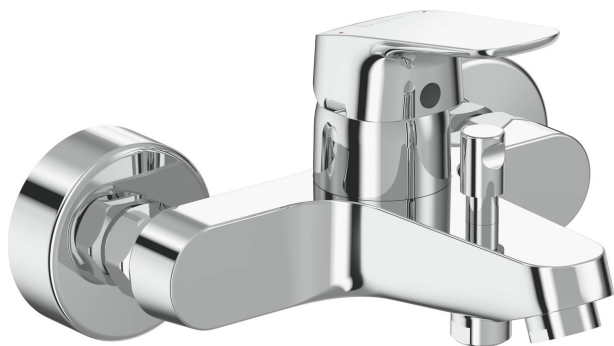

## Fiche Porcher D0576AA

**Mitigeur bain-douche mural Okyris**

**Porcher**

Réf D0576AA

**102.66€<sup>TTC\*</sup>**

Voir le produit : <https://www.domomat.com/59502-mitigeur-bain-douche-mural-okyris-porcher-porcher-d0576aa.html>

*Le produit Mitigeur bain-douche mural Okyris Porcher  
est en vente chez Domomat !*

PORCHER

Réf. : D0576AA

## Mitigeur bain-douche mural

Okyris, mitigeur bain-douche mural, Chrome. Poignée en métal. Inverseur à retour automatique. Sortie de douche 1/2" par le dessous avec clapet anti-retour intégré. Cartouche Ø38 mm Firmaflow® avec limiteur de température intégré. Raccords muraux

Couleur : AA - Chrome

Technologie : FirmaFlow

**Caractéristiques :**

- Cartouche FirmaFlow
- Limiteur de température

**Plus de détails sur le produit :**

Type :	Robinetterie bain-douche
Montage :	Fixation murale
Mode de fonctionnement :	Mitigeur
Certifications :	NF
Numéro de certificat :	E3/1 C2 A2 U3
Débit (litre) :	22.2
Poids net (kg) :	1874.00
Matériau :	Laiton chromé
Hauteur (mm) :	123
Largeur (mm) :	220
Profondeur (mm) :	174
Forme :	Courbe