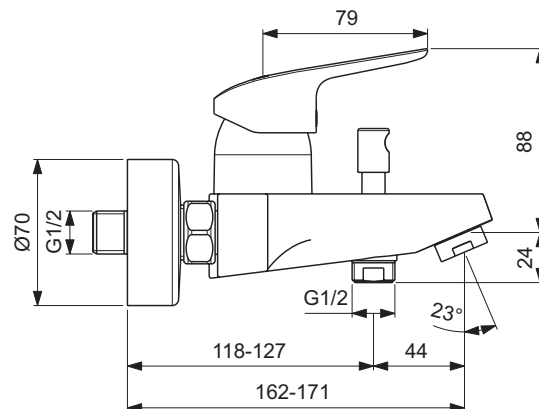

PORCHER

Réf. : D0576AA

Mitigeur bain-douche mural

Okyris, mitigeur bain-douche mural, Chrome. Poignée en métal. Inverseur à retour automatique. Sortie de douche 1/2" par le dessous avec clapet anti-retour intégré. Cartouche Ø38 mm Firmaflow® avec limiteur de température intégré. Raccords muraux

Couleur : AA - Chrome

Technologie : FirmaFlow