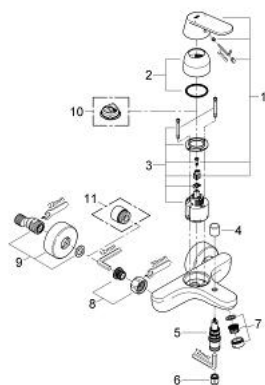

*Le produit Mitigeur bain-douche Eurosmart Cosmopolitan Grohe - Chrome
est en vente chez Domomat !*

32 833 000 EUROSMART COSMOPOLITAN MITIGEUR MONOCOMMANDE BAIN / DOUCHE

DESCRIPTION DU PRODUIT

- Montage mural apparent
- Levier de commande métallique
- **GROHE SilkMove** Cartouche en céramique 46 mm avec butée éco 1/2 débit
- **GROHE StarLight** Chrome éclatant et durable
- Inverseur automatique pour 2 sorties
- Clapet anti-retour intégré
- Raccords en S
- Protégé contre les retours d'eau
- Limiteur de température en option (08791)

32 833 000 EUROSMART COSMOPOLITAN MITIGEUR MONOCOMMANDE BAIN / DOUCHE

PIÈCES DÉTACHÉES

- 1: Levier (N ° de commande 46682000)
 - 2: Capuchon de recouvrement (N ° de commande 46427000)
 - 3: Cartouche (N ° de commande 46588000)
 - 4: Bouton d'inverseur (N ° de commande 64309000)
 - 5: Mécanisme d'inverseur (N ° de commande 65655000)
 - 6: Clapets anti-retours (N ° de commande 08565000)
 - 7: Mousseur (N ° de commande 13952000)
 - 8: Erou chromé avec partie fileté 1/2" (N ° de commande 45044000)
 - 9: Raccord S mural (N ° de commande 12662000)
 - 10: Limiteur de température (N ° de commande 08791000)*
 - 11: Rallonge 3/4" 20 mm (N ° de commande 0713000M)*
- *Accessoires spéciaux