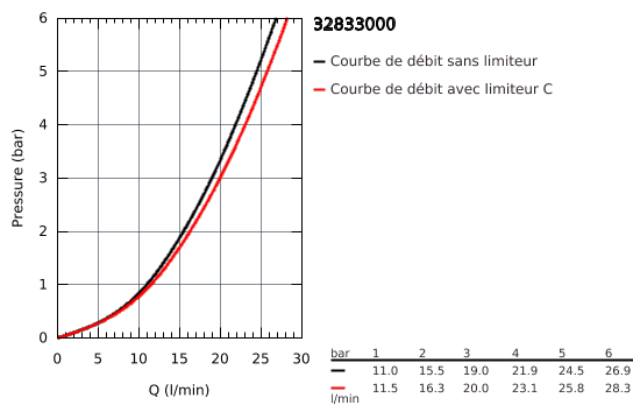

*Le produit Mitigeur bain-douche Eurosmart Cosmopolitan Grohe - Chrome
est en vente chez Domomat !*

32 833 000 EUROSMART COSMOPOLITAN MITIGEUR MONOCOMMANDE BAIN / DOUCHE

DESCRIPTION DU PRODUIT

- Montage mural apparent
- Levier de commande métallique
- **GROHE SilkMove** Cartouche en céramique 46 mm avec butée éco 1/2 débit
- **GROHE StarLight** Chrome éclatant et durable
- Inverseur automatique pour 2 sorties
- Clapet anti-retour intégré
- Raccords en S
- Protégé contre les retours d'eau
- Limiteur de température en option (08791)