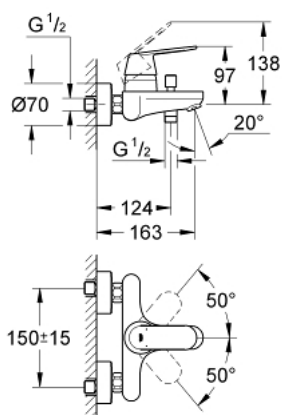

*Le produit Mitigeur bain-douche Eurosmart Cosmopolitan Grohe - Chrome
est en vente chez Domomat !*

32 833 000 EUROSMART COSMOPOLITAN MITIGEUR MONOCOMMANDE BAIN / DOUCHE

DESCRIPTION DU PRODUIT

- Montage mural apparent
- Levier de commande métallique
- **GROHE SilkMove** Cartouche en céramique 46 mm avec butée éco 1/2 débit
- **GROHE StarLight** Chrome éclatant et durable
- Inverseur automatique pour 2 sorties
- Clapet anti-retour intégré
- Raccords en S
- Protégé contre les retours d'eau
- Limiteur de température en option (08791)

32 833 000 EUROSMART COSMOPOLITAN MITIGEUR MONOCOMMANDE BAIN / DOUCHE

PIÈCES DÉTACHÉES

- 1: Levier (N ° de commande 46682000)
 - 2: Capuchon de recouvrement (N ° de commande 46427000)
 - 3: Cartouche (N ° de commande 46588000)
 - 4: Bouton d'inverseur (N ° de commande 64309000)
 - 5: Mécanisme d'inverseur (N ° de commande 65655000)
 - 6: Clapets anti-retours (N ° de commande 08565000)
 - 7: Mousseur (N ° de commande 13952000)
 - 8: Erou chromé avec partie fileté 1/2" (N ° de commande 45044000)
 - 9: Raccord S mural (N ° de commande 12662000)
 - 10: Limiteur de température (N ° de commande 08791000)*
 - 11: Rallonge 3/4" 20 mm (N ° de commande 0713000M)*
- *Accessoires spéciaux