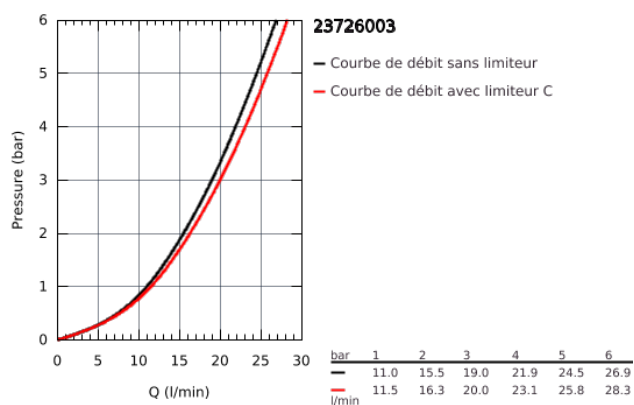

Le produit Mitigeur bain/douche Eurostyle Grohe - Monocommande 1/2? - Chrome est en vente chez Domomat !

23 726 003 EUROSTYLE SOLID MITIGEUR MONOCOMMANDE 1/2" BAIN/DOUCHE

DESCRIPTION DU PRODUIT

- montage mural
- poignée solide en métal
- **GROHE SilkMove**: cartouche en céramique 35 mm
- limiteur de course
- **GROHE StarLight** : chrome éclatant et durable
- limiteur de débit ajustable
- inverseur automatique bain/douche
- mousseur
- départ de douche 1/2" avec clapet anti-retour intégré
- raccords S à rosaces