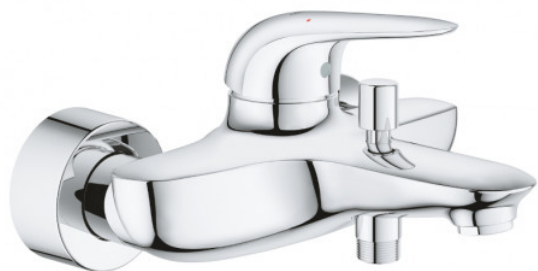

Fiche 2376003 Grohe

**Mitigeur bain/douche Eurostyle
Grohe - Monocommande 1/2? -
Chrome**

Réf 23726003

177.36€^{TTC*}

Voir le produit : <https://www.domomat.com/62630-mitigeur-baindouche-eurostyle-grohe-monocommande-12-chrome-grohe-23726003.html>

Le produit Mitigeur bain/douche Eurostyle Grohe - Monocommande 1/2? - Chrome est en vente chez Domomat !

23 726 003 EUROSTYLE SOLID MITIGEUR MONOCOMMANDE 1/2" BAIN/DOUCHE

DESCRIPTION DU PRODUIT

- montage mural
- poignée solide en métal
- **GROHE SilkMove**: cartouche en céramique 35 mm
- limiteur de course
- **GROHE StarLight** : chrome éclatant et durable
- limiteur de débit ajustable
- inverseur automatique bain/douche
- mousseur
- départ de douche 1/2" avec clapet anti-retour intégré
- raccords S à rosaces

23 726 003 EUROSTYLE SOLID MITIGEUR MONOCOMMANDE 1/2" BAIN/DOUCHE

PIÈCES DE RECHANGE

- 1: levier (Numéro de commande 46954000)
 - 2: Capuchon de recouvrement (Numéro de commande 46436000)
 - 3: Accordement à vis (Numéro de commande 46460000)
 - 4: Cartouche