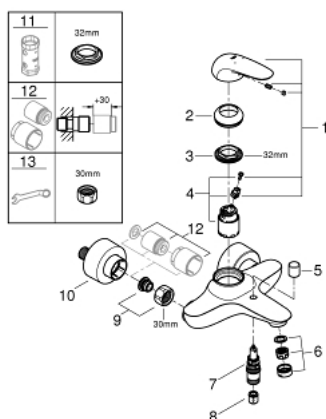

Le produit Mitigeur bain/douche Eurostyle Grohe - Monocommande 1/2? - Chrome est en vente chez Domomat !

23 726 003 EUROSTYLE SOLID MITIGEUR MONOCOMMANDE 1/2" BAIN/DOUCHE

DESCRIPTION DU PRODUIT

- montage mural
- poignée solide en métal
- **GROHE SilkMove**: cartouche en céramique 35 mm
- limiteur de course
- **GROHE StarLight** : chrome éclatant et durable
- limiteur de débit ajustable
- inverseur automatique bain/douche
- mousseur
- départ de douche 1/2" avec clapet anti-retour intégré
- raccords S à rosaces

23 726 003 EUROSTYLE SOLID MITIGEUR MONOCOMMANDE 1/2" BAIN/DOUCHE

PIÈCES DE RECHANGE

- 1: levier (Numéro de commande 46954000)
 - 2: Capuchon de recouvrement (Numéro de commande 46436000)
 - 3: Accordement à vis (Numéro de commande 46460000)
 - 4: Cartouche

(Numéro de commande 46374000)
 - 5: Bouton d'inverseur (Numéro de commande 64309000)
 - 6: Mousseur (Numéro de commande 13952000)
 - 7: Mécanisme d'inverseur (Numéro de commande 65655000)
 - 8: Clapet anti-retour (Numéro de commande 48276000)
 - 9: Ecrou chromé avec partie filetée (Numéro de commande 45044000)
 - 10: Raccord S mural (Numéro de commande 12693000)
 - 11: Clé 14 (Numéro de commande 19332000)*
 - 12: Rallonge 3/4" 30 mm (Numéro de commande 46238000)*
 - 13: Clé spéciale, 30 mm et 34 mm (Numéro de commande 19377000)*
- * En option