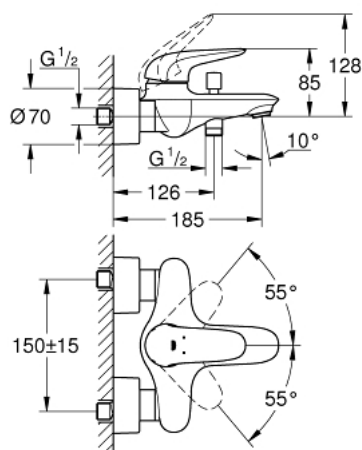

Le produit Mitigeur bain/douche Eurostyle Grohe - Monocommande 1/2? - Chrome est en vente chez Domomat !

23 726 003 EUROSTYLE SOLID MITIGEUR MONOCOMMANDE 1/2" BAIN/DOUCHE

DESCRIPTION DU PRODUIT

- montage mural
- poignée solide en métal
- **GROHE SilkMove**: cartouche en céramique 35 mm
- limiteur de course
- **GROHE StarLight** : chrome éclatant et durable
- limiteur de débit ajustable
- inverseur automatique bain/douche
- mousseur
- départ de douche 1/2" avec clapet anti-retour intégré
- raccords S à rosaces

23 726 003 EUROSTYLE SOLID MITIGEUR MONOCOMMANDE 1/2" BAIN/DOUCHE

PIÈCES DE RECHANGE

- 1: levier (Numéro de commande 46954000)
 - 2: Capuchon de recouvrement (Numéro de commande 46436000)
 - 3: Accordement à vis (Numéro de commande 46460000)
 - 4: Cartouche

(Numéro de commande 46374000)
 - 5: Bouton d'inverseur (Numéro de commande 64309000)
 - 6: Mousseur (Numéro de commande 13952000)
 - 7: Mécanisme d'inverseur (Numéro de commande 65655000)
 - 8: Clapet anti-retour (Numéro de commande 48276000)
 - 9: Ecrou chromé avec partie filetée (Numéro de commande 45044000)
 - 10: Raccord S mural (Numéro de commande 12693000)
 - 11: Clé 14 (Numéro de commande 19332000)*
 - 12: Rallonge 3/4" 30 mm (Numéro de commande 46238000)*
 - 13: Clé spéciale, 30 mm et 34 mm (Numéro de commande 19377000)*
- * En option