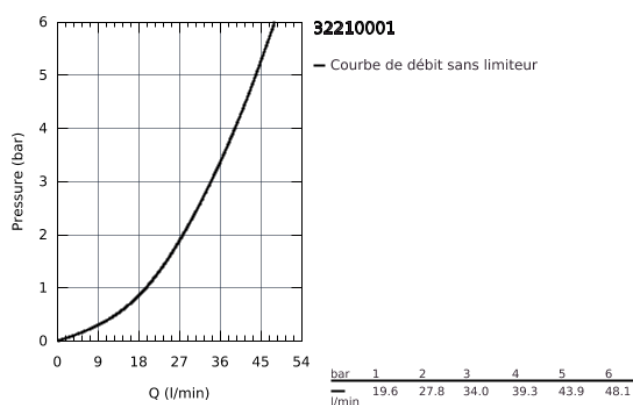

32 210 001 **CONCETTO MITIGEUR MONOCOMMANDE DOUCHE**

DESCRIPTION DU PRODUIT

- Montage mural apparent
- Levier de commande métallique
- **GROHE SilkMove** Cartouche en céramique 46 mm
- **GROHE StarLight** Chrome éclatant et durable
- Clapet anti-retour intégré dans le départ douche 1/2"
- Raccords en S
- Protégé contre les retours d'eau
- Limiteur de température en option (46308)