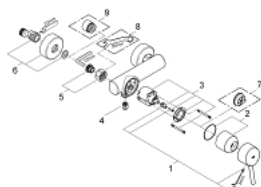

32 210 001 **CONCETTO MITIGEUR MONOCOMMANDE DOUCHE**

PIÈCES DÉTACHÉES

1. 1: Levier (N ° de commande 46723000)
   - 2: Capuchon de recouvrement (N ° de commande 46578000)
   - 3: Cartouche (N ° de commande 46048000)
   - 4: Clapets anti-retours (N ° de commande 08565000)
   - 5: Ecrou chromé avec partie fileté 1/2" (N ° de commande 45044000)
   - 6: Raccord S mural (N ° de commande 12662000)
   - 7: Limiteur de température (N ° de commande 46375000)*
   - 8: Clé spéciale (N ° de commande 19377000)*
   - 9: Rallonge 3/4" 20 mm (N ° de commande 0713000M)*
2. *Accessoires spéciaux