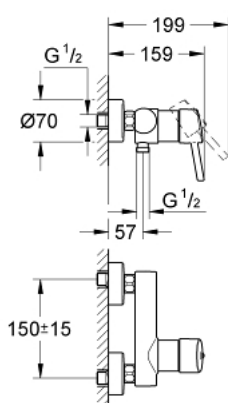

### DESCRIPTION DU PRODUIT

- Montage mural apparent
- Levier de commande métallique
- **GROHE SilkMove** Cartouche en céramique 46 mm
- **GROHE StarLight** Chrome éclatant et durable
- Clapet anti-retour intégré dans le départ douche 1/2"
- Raccords en S
- Protégé contre les retours d'eau
- Limiteur de température en option (46308)

### PIÈCES DÉTACHÉES

- 1: Levier (N ° de commande 46723000)
  - 2: Capuchon de recouvrement (N ° de commande 46578000)
  - 3: Cartouche (N ° de commande 46048000)
  - 4: Clapets anti-retours (N ° de commande 08565000)
  - 5: Ecrou chromé avec partie fileté 1/2" (N ° de commande 45044000)
  - 6: Raccord S mural (N ° de commande 12662000)
  - 7: Limiteur de température (N ° de commande 46375000)\*
  - 8: Clé spéciale (N ° de commande 19377000)\*
  - 9: Rallonge 3/4" 20 mm (N ° de commande 0713000M)\*
- \*Accessoires spéciaux