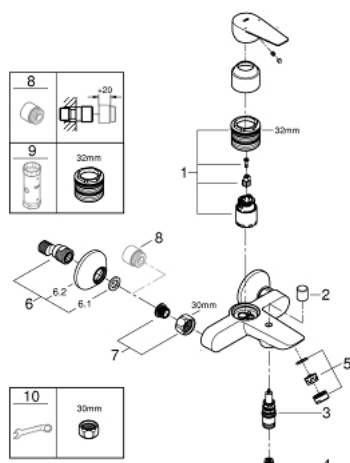

Le produit Mitigeur bain/douche mural Bauedge Grohe - Monocommande - Chrome est en vente chez Domomat !

23 914 001 MITIGEUR MONOCOMMANDE BAIN / DOUCHE

DESCRIPTION DU PRODUIT

- Montage mural apparent
- Levier de commande métallique
- **GROHE Longlife** Cartouche en céramique 35 mm avec butée éco 1/2 débit
- avec limiteur de température
- **GROHE StarLight** Chrome éclatant et durable
- Inverseur automatique pour 2 sorties
- Bec avec mousseur
- Clapet anti-retour intégré dans le départ douche 1/2"
- Raccords en S
- Rosace métallique

23 914 001 MITIGEUR MONOCOMMANDE BAIN / DOUCHE

23 914 001 MITIGEUR MONOCOMMANDE BAIN / DOUCHE

PIÈCES DÉTACHÉES

- 1: Cartouche (N ° de commande 46589000)
- 2: Bouton d'inverseur (N ° de commande 64309000)
- 3: Mécanisme d'inverseur (N ° de commande 65655000)
- 4: Clapets anti-retours (N ° de commande 08565000)
- 5: Mousseur (N ° de commande 13941000)
- 6: Raccord S mural (N ° de commande 12075000)
- 6.1: Joint (N ° de commande 0138600M)
- 6.2: Rosace (N ° de commande 0221000M)
- 7: Ecran chromé avec partie fileté 1/2" (N ° de commande 45044000)
- 8: Rallonge 3/4" 20 mm (N ° de commande 0713000M)*
- 9: Limiteur de température (N ° de commande 46375000)*
- 10: Clé (N ° de commande 19332000)*
- 11: Clé spéciale (N ° de commande 19377000)*