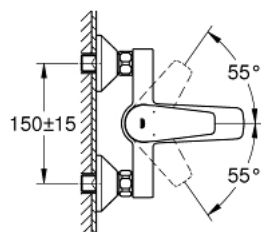

Fiche 23914001 Grohe

**Mitigeur bain/douche mural Bauedge
Grohe - Monocommande - Chrome**

Réf 23914001

81.71€^{TTC*}

Voir le produit : <https://www.domomat.com/62599-mitigeur-baindouche-mural-bauedge-grohe-monocommande-chrome-grohe-23914001.html>

Le produit Mitigeur bain/douche mural Bauedge Grohe - Monocommande - Chrome est en vente chez Domomat !

23 914 001 MITIGEUR MONOCOMMANDE BAIN / DOUCHE

DESCRIPTION DU PRODUIT

- Montage mural apparent
- Levier de commande métallique
- **GROHE Longlife** Cartouche en céramique 35 mm avec butée éco 1/2 débit
- avec limiteur de température
- **GROHE StarLight** Chrome éclatant et durable
- Inverseur automatique pour 2 sorties
- Bec avec mousseur
- Clapet anti-retour intégré dans le départ douche 1/2"
- Raccords en S
- Rosace métallique

23 914 001 MITIGEUR MONOCOMMANDE BAIN / DOUCHE

23 914 001 MITIGEUR MONOCOMMANDE BAIN / DOUCHE

PIÈCES DÉTACHÉES

- 1: Cartouche (N ° de commande 46589000)
- 2: Bouton d'inverseur (N ° de commande 64309000)
- 3: Mécanisme d'inverseur (N ° de commande 65655000)
- 4: Clapets anti-retours (N ° de commande 08565000)
- 5: Mousseur (N ° de commande 13941000)
- 6: Raccord S mural (N ° de commande 12075000)
- 6.1: Joint (N ° de commande 0138600M)
- 6.2: Rosace (N ° de commande 0221000M)
- 7: Ecran chromé avec partie fileté 1/2" (N ° de commande 45044000)
- 8: Rallonge 3/4" 20 mm (N ° de commande 0713000M)*
- 9: Limiteur de température (N ° de commande 46375000)*
- 10: Clé (N ° de commande 19332000)*
- 11: Clé spéciale (N ° de commande 19377000)*