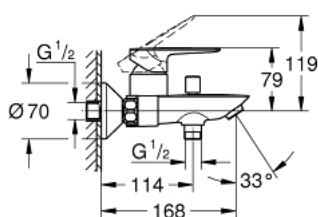

Fiche 23914001 Grohe

**Mitigeur bain/douche mural Bauedge
Grohe - Monocommande - Chrome**

Réf 23914001

81.71€^{TTC*}

Voir le produit : <https://www.domomat.com/62599-mitigeur-baindouche-mural-bauedge-grohe-monocommande-chrome-grohe-23914001.html>

Le produit Mitigeur bain/douche mural Bauedge Grohe - Monocommande - Chrome est en vente chez Domomat !

23 914 001 MITIGEUR MONOCOMMANDE BAIN / DOUCHE

DESCRIPTION DU PRODUIT

- Montage mural apparent
- Levier de commande métallique
- **GROHE Longlife** Cartouche en céramique 35 mm avec butée éco 1/2 débit
- avec limiteur de température
- **GROHE StarLight** Chrome éclatant et durable
- Inverseur automatique pour 2 sorties
- Bec avec mousseur
- Clapet anti-retour intégré dans le départ douche 1/2"
- Raccords en S
- Rosace métallique

23 914 001 MITIGEUR MONOCOMMANDE BAIN / DOUCHE

23 914 001 MITIGEUR MONOCOMMANDE BAIN / DOUCHE

PIÈCES DÉTACHÉES

- 1: Cartouche (N ° de commande 46589000)
- 2: Bouton d'inverseur (N ° de commande 64309000)
- 3: Mécanisme d'inverseur (N ° de commande 65655000)
- 4: Clapets anti-retours (N ° de commande 08565000)
- 5: Mousseur (N ° de commande 13941000)
- 6: Raccord S mural (N ° de commande 12075000)
- 6.1: Joint (N ° de commande 0138600M)
- 6.2: Rosace (N ° de commande 0221000M)
- 7: Ecran chromé avec partie fileté 1/2" (N ° de commande 45044000)
- 8: Rallonge 3/4" 20 mm (N ° de commande 0713000M)*
- 9: Limiteur de température (N ° de commande 46375000)*
- 10: Clé (N ° de commande 19332000)*
- 11: Clé spéciale (N ° de commande 19377000)*