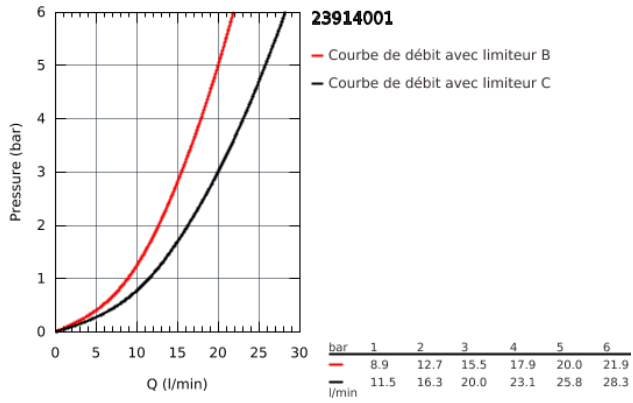

23 914 001 MITIGEUR MONOCOMMANDE BAIN / DOUCHE