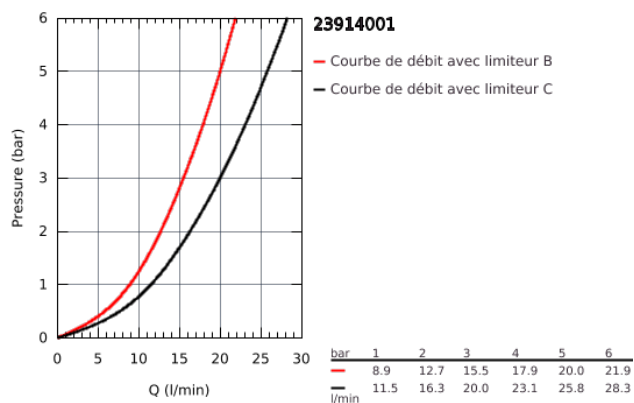

Le produit Mitigeur bain/douche mural Bauedge Grohe - Monocommande - Chrome est en vente chez Domomat !

23 914 001 MITIGEUR MONOCOMMANDE BAIN / DOUCHE

DESCRIPTION DU PRODUIT

- Montage mural apparent
- Levier de commande métallique
- **GROHE Longlife** Cartouche en céramique 35 mm avec butée éco 1/2 débit
- avec limiteur de température
- **GROHE StarLight** Chrome éclatant et durable
- Inverseur automatique pour 2 sorties
- Bec avec mousseur
- Clapet anti-retour intégré dans le départ douche 1/2"
- Raccords en S
- Rosace métallique