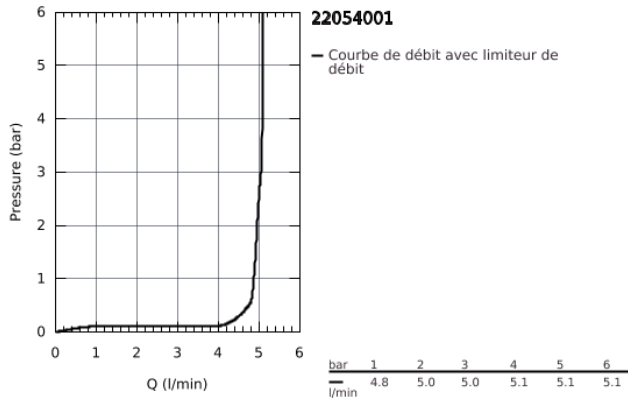

22 054 001 MITIGEUR MONOCOMMANDE LAVABO
TAILLE S