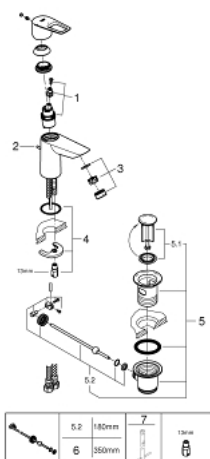

Le produit Mitigeur lavabo BauLoop Grohe - Monocommande - Taille S - Chrome est en vente chez Domomat !

22 054 001 MITIGEUR MONOCOMMANDE LAVABO TAILLE S

DESCRIPTION DU PRODUIT

- Monotrou sur plaque
- Levier de commande métallique
- **GROHE Longlife ES** cartouche en céramique 28 mm avec économie d'énergie **ouverture eau froide au centre**
- avec limiteur de température
- **GROHE StarLight** Chrome éclatant et durable
- **GROHE Zero conduit d'eau isolé sans plomb ni nickel**

- **GROHE EcoJoy** mousseur 5 l/min

- Système de montage rapide
- Garniture de vidage plastique 1 1/4"
- Flexibles de raccordement souples

- **Version GROHE Professional**

22 054 001 MITIGEUR MONOCOMMANDE LAVABO
TAILLE S

22 054 001 MITIGEUR MONOCOMMANDE LAVABO TAILLE S

PIÈCES DÉTACHÉES

- 1: Cartouche (N ° de commande 48518000)
- 2: Tirette de vidage (N ° de commande 46739000)
- 3: Mousseur (N ° de commande 48159000)
- 4: Fixation M26x1,5 (N ° de commande 46249000)
- 5: Garniture de vidage 1 1/4" (N ° de commande 28910000)
- 5.1: Vidage (N ° de commande 07182000)
- 5.2: Tige et rotule de vidage (N ° de commande 07052000)
- 6: Tige et rotule de vidage (N ° de commande 07341000)*
- 7: Clé à tube SW 46 mm de 400 mm (N ° de commande 19017000)*