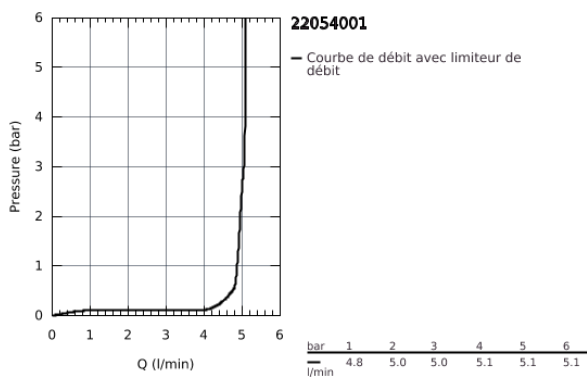

- **GROHE EcoJoy** mousseur 5 l/min

- Système de montage rapide
- Garniture de vidage plastique 1 1/4"
- Flexibles de raccordement souples

- **Version GROHE Professional**