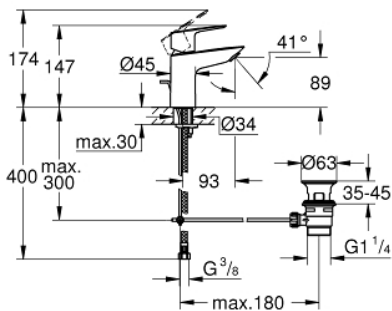

Le produit Mitigeur lavabo BauLoop Grohe - Monocommande - Taille S - Chrome est en vente chez Domomat !

22 054 001 MITIGEUR MONOCOMMANDE LAVABO TAILLE S

DESCRIPTION DU PRODUIT

- Monotrou sur plaque
- Levier de commande métallique
- **GROHE Longlife ES** cartouche en céramique 28 mm avec économie d'énergie **ouverture eau froide au centre**
- avec limiteur de température
- **GROHE StarLight** Chrome éclatant et durable
- **GROHE Zero conduit d'eau isolé sans plomb ni nickel**

- **GROHE EcoJoy** mousseur 5 l/min

- Système de montage rapide
- Garniture de vidage plastique 1 1/4"
- Flexibles de raccordement souples

- **Version GROHE Professional**

22 054 001 MITIGEUR MONOCOMMANDE LAVABO
TAILLE S

22 054 001 MITIGEUR MONOCOMMANDE LAVABO TAILLE S

PIÈCES DÉTACHÉES

- 1: Cartouche (N ° de commande 48518000)
- 2: Tirette de vidage (N ° de commande 46739000)
- 3: Mousseur (N ° de commande 48159000)
- 4: Fixation M26x1,5 (N ° de commande 46249000)
- 5: Garniture de vidage 1 1/4" (N ° de commande 28910000)
- 5.1: Vidage (N ° de commande 07182000)
- 5.2: Tige et rotule de vidage (N ° de commande 07052000)
- 6: Tige et rotule de vidage (N ° de commande 07341000)*
- 7: Clé à tube SW 46 mm de 400 mm (N ° de commande 19017000)*