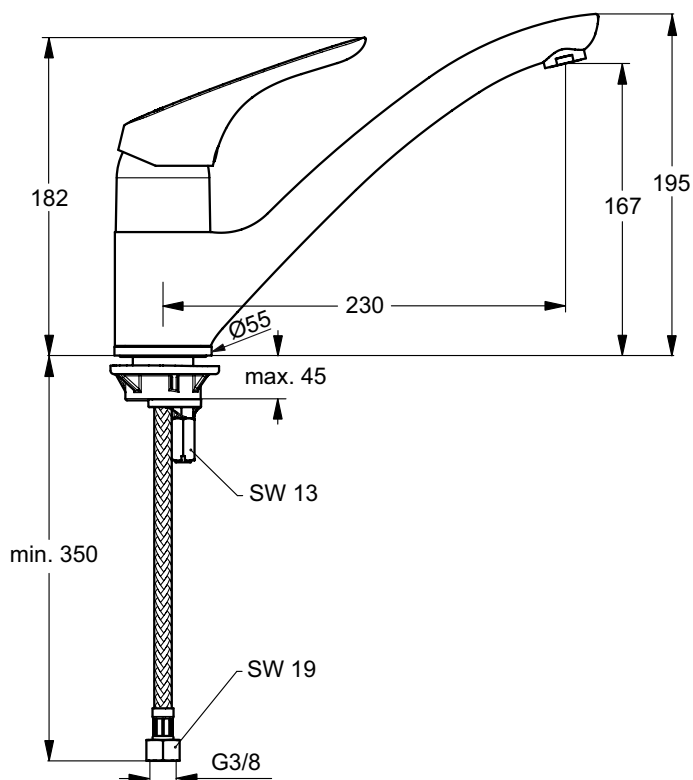

Ideal Standard

Robinetterie

Cerasprint

Ideal Standard

Réf. : B5344AA

Mitigeur bec fondu orientable

Cerasprint, mitigeur bec fondu orientable, Chrome. Bec fondu orientable avec aérateur intégré. Embase métal. Plaque de renfort pour évier inox. Cartouche Ø47 mm à 2 disques céramique, réf. A960500NU avec limiteur de température intégré et limiteur de débit 50 % déverrouillable, réf. A860700NU. Flexibles d'alimentation 350 mm

Couleur : AA - Chrome

Caractéristiques :

- Easy Fix : système de fixation rapide
- Click Technology : butée de résistance
- Mitigeur évier bec pivotant
- Limiteur de température
- Eco-Stop : butée de débit

Plus de détails sur le produit :

Type :	Mitigeur de cuisine
Montage :	Sur gorge
Mode de fonctionnement :	Mitigeur
Certifications :	NF
Numéro de certificat :	E0 C2 A1 U3
Débit (litre) :	10.8
Poids net (kg) :	2.53
Matériau :	Laiton chromé
Hauteur (mm) :	182
Largeur (mm) :	55
Profondeur (mm) :	276
Forme :	Rond