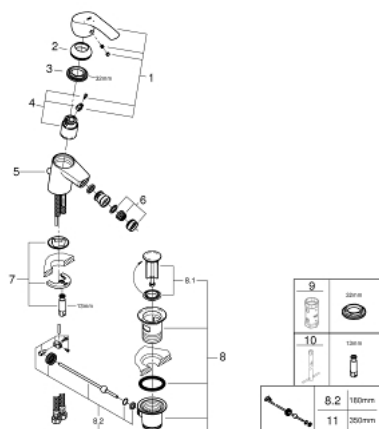

32 928 002 **EUROSMART MITIGEUR MONOCOMMANDE BIDET**
TAILLE S

DESCRIPTION DU PRODUIT

- Monotrou sur plaque
- Levier de commande métallique
- **GROHE SilkMove ES**, Cartouche en céramique 35 mm avec économie d'énergie; **ouverture eau froide au centre**
- avec limiteur de température
- **GROHE StarLight** Chrome éclatant et durable
- **GROHE FastFixation** installation rapide
- Avec rotule
- Tirette et garniture de vidage 1-1/4"
- Flexibles de raccordement souples, sertis d'usine

32 928 002 EUROSMART MITIGEUR MONOCOMMANDE BIDET
TAILLE S

32 928 002 EUROSMART MITIGEUR MONOCOMMANDE BIDET TAILLE S

PIÈCES DÉTACHÉES

- 1: Levier (N ° de commande 46902000)
 - 2: Capuchon de recouvrement (N ° de commande 46492000)
 - 3: bague filetée (N ° de commande 46460000)
 - 4: Cartouche (N ° de commande 46863000)
 - 5: Tirette de vidage (N ° de commande 06329000)
 - 6: Mousseur (N ° de commande 48159000)
 - 7: Fixation M26x1,5 (N ° de commande 46671000)
 - 8: Garniture de vidage 1 1/4" (N ° de commande 28910000)
 - 8.1: Vidage (N ° de commande 07182000)
 - 8.2: Tige et rotule de vidage (N ° de commande 07052000)
 - 9: Clé (N ° de commande 19332000)*
 - 10: Clé à tube SW 46 mm de 400 mm (N ° de commande 19017000)*
 - 11: Tige et rotule de vidage (N ° de commande 07341000)*
- *Accessoires spéciaux