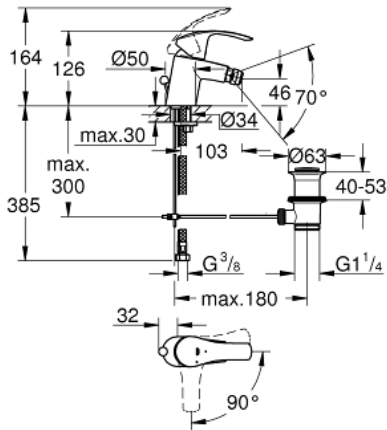

Fiche 32928002 Grohe

Mitigeur bidet Eurosmart - Taille S - Chrome

Réf 32928002

96.44€^{TTC*}

Voir le produit : <https://www.domomat.com/60248-mitigeur-bidet-eurosmart-taille-s-chrome-grohe-32928002.html>

*Le produit Mitigeur bidet Eurosmart - Taille S - Chrome
est en vente chez Domomat !*

32 928 002 **EUROSMART MITIGEUR MONOCOMMANDE BIDET**
TAILLE S

DESCRIPTION DU PRODUIT

- Monotrou sur plaque
- Levier de commande métallique
- **GROHE SilkMove ES**, Cartouche en céramique 35 mm avec économie d'énergie; **ouverture eau froide au centre**
- avec limiteur de température
- **GROHE StarLight** Chrome éclatant et durable
- **GROHE FastFixation** installation rapide
- Avec rotule
- Tirette et garniture de vidage 1-1/4"
- Flexibles de raccordement souples, sertis d'usine

32 928 002 EUROSMART MITIGEUR MONOCOMMANDE BIDET
TAILLE S

32 928 002 EUROSMART MITIGEUR MONOCOMMANDE BIDET TAILLE S

PIÈCES DÉTACHÉES

- 1: Levier (N ° de commande 46902000)
 - 2: Capuchon de recouvrement (N ° de commande 46492000)
 - 3: bague filetée (N ° de commande 46460000)
 - 4: Cartouche (N ° de commande 46863000)
 - 5: Tirette de vidage (N ° de commande 06329000)
 - 6: Mousseur (N ° de commande 48159000)
 - 7: Fixation M26x1,5 (N ° de commande 46671000)
 - 8: Garniture de vidage 1 1/4" (N ° de commande 28910000)
 - 8.1: Vidage (N ° de commande 07182000)
 - 8.2: Tige et rotule de vidage (N ° de commande 07052000)
 - 9: Clé (N ° de commande 19332000)*
 - 10: Clé à tube SW 46 mm de 400 mm (N ° de commande 19017000)*
 - 11: Tige et rotule de vidage (N ° de commande 07341000)*
- *Accessoires spéciaux