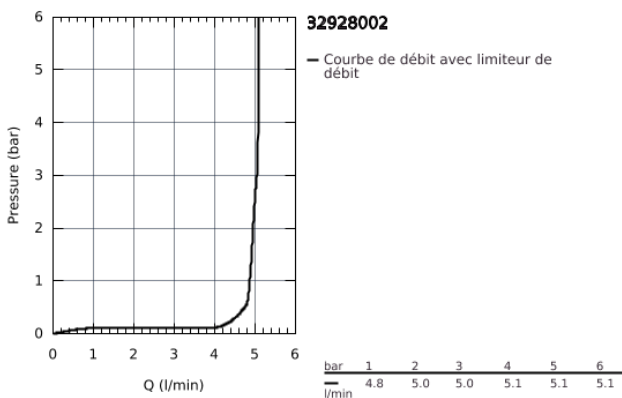

Fiche 32928002 Grohe

Mitigeur bidet Eurosmart - Taille S - Chrome

Réf 32928002

96.44€^{TTC*}

Voir le produit : <https://www.domomat.com/60248-mitigeur-bidet-eurosmart-taille-s-chrome-grohe-32928002.html>

*Le produit Mitigeur bidet Eurosmart - Taille S - Chrome
est en vente chez Domomat !*

32 928 002 **EUROSMART MITIGEUR MONOCOMMANDE BIDET**
TAILLE S

DESCRIPTION DU PRODUIT

- Monotrou sur plaque
- Levier de commande métallique
- **GROHE SilkMove ES**, Cartouche en céramique 35 mm avec économie d'énergie; **ouverture eau froide au centre**
- avec limiteur de température
- **GROHE StarLight** Chrome éclatant et durable
- **GROHE FastFixation** installation rapide
- Avec rotule
- Tirette et garniture de vidage 1-1/4"
- Flexibles de raccordement souples, sertis d'usine