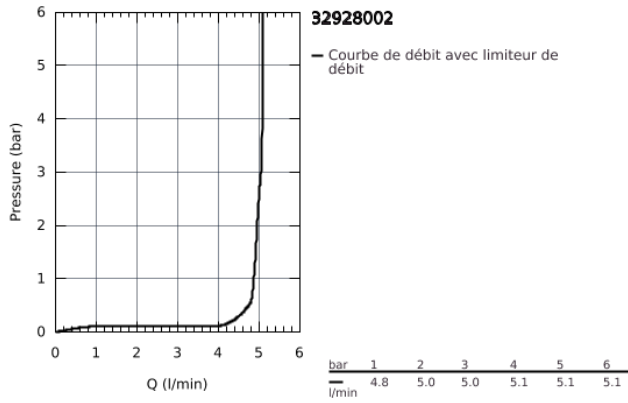

32 928 002 EUROSMART MITIGEUR MONOCOMMANDE BIDET
TAILLE S