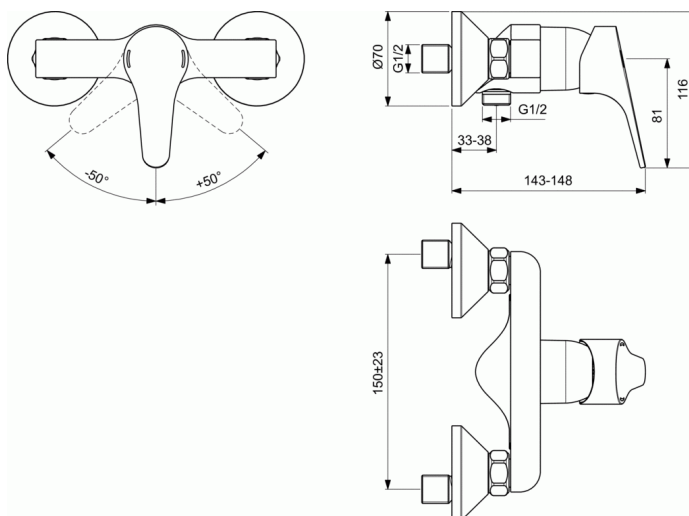

#### Mitigeur douche mural

Sortie de douche 1/2" par le dessous avec clapet anti-retour intégré

Cartouche Ø 38 mm avec limiteur de température intégré

Raccords muraux. Poignées en métal

Classement E1 C2 A3 U3 ; 1pt