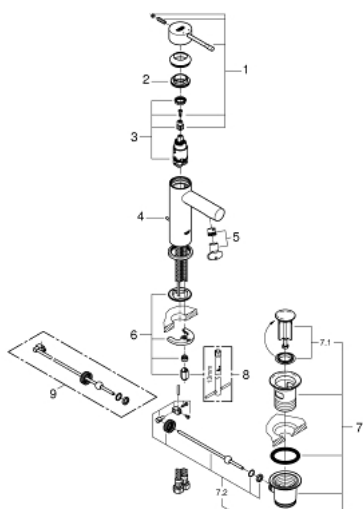

Le produit Mitigeur lavabo Essence Grohe - Monocommande - Taille S - Chrome est en vente chez Domomat !

32 898 001 ESSENCE MITIGEUR MONOCOMMANDE LAVABO TAILLE S

DESCRIPTION DU PRODUIT

- Monotrou sur plage
- Levier de commande métallique
- **GROHE SilkMove** Cartouche en céramique 28 mm
- avec limiteur de température
- **GROHE StarLight** Chrome éclatant et durable
- **GROHE EcoJoy** mousseur 5 l/min
- **GROHE FastFixation Plus** installation ultra rapide
- Tirette et garniture de vidage 1-1/4"
- Flexibles de raccordement souples

32 898 001 **ESSENCE MITIGEUR MONOCOMMANDE LAVABO**
TAILLE S

PIÈCES DÉTACHÉES

- 1: Levier (N ° de commande 46917000)
 - 2: Bague de fixation (N ° de commande 46715000)
 - 3: Cartouche (N ° de commande 46580000)
 - 4: Tirette de vidage (N ° de commande 46739000)
 - 5: Mousseur (N ° de commande 46765000)
 - 6: Fixation M26x1,5 (N ° de commande 46645000)
 - 7: Garniture de vidage 1 1/4" (N ° de commande 28910000)
 - 7.1: Vidage (N ° de commande 07182000)
 - 7.2: Tige et rotule de vidage (N ° de commande 07052000)
 - 8: Clé à tube SW 46 mm de 400 mm (N ° de commande 19017000)*
 - 9: Tige et rotule de vidage (N ° de commande 07341000)*
- *Accessoires spéciaux