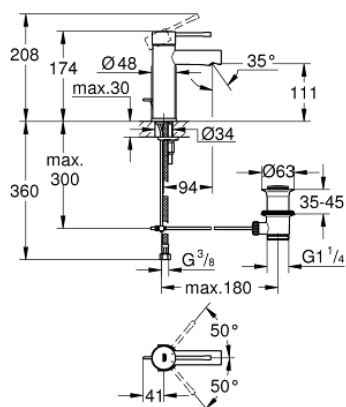

Fiche 32898001 Grohe

**Mitigeur lavabo Essence Grohe -
Monocommande - Taille S - Chrome**

Réf 32898001

193.20€^{TTC*}

Voir le produit : <https://www.domomat.com/62612-mitigeur-lavabo-essence-grohe-monocommande-taille-s-chrome-grohe-32898001.html>

Le produit Mitigeur lavabo Essence Grohe - Monocommande - Taille S - Chrome est en vente chez Domomat !

32 898 001 ESSENCE MITIGEUR MONOCOMMANDE LAVABO TAILLE S

DESCRIPTION DU PRODUIT

- Monotrou sur plage
- Levier de commande métallique
- **GROHE SilkMove** Cartouche en céramique 28 mm
- avec limiteur de température
- **GROHE StarLight** Chrome éclatant et durable
- **GROHE EcoJoy** mousseur 5 l/min
- **GROHE FastFixation Plus** installation ultra rapide
- Tirette et garniture de vidage 1-1/4"
- Flexibles de raccordement souples

32 898 001 **ESSENCE MITIGEUR MONOCOMMANDE LAVABO**
TAILLE S

PIÈCES DÉTACHÉES

- 1: Levier (N ° de commande 46917000)
 - 2: Bague de fixation (N ° de commande 46715000)
 - 3: Cartouche (N ° de commande 46580000)
 - 4: Tirette de vidage (N ° de commande 46739000)
 - 5: Mousseur (N ° de commande 46765000)
 - 6: Fixation M26x1,5 (N ° de commande 46645000)
 - 7: Garniture de vidage 1 1/4" (N ° de commande 28910000)
 - 7.1: Vidage (N ° de commande 07182000)
 - 7.2: Tige et rotule de vidage (N ° de commande 07052000)
 - 8: Clé à tube SW 46 mm de 400 mm (N ° de commande 19017000)*
 - 9: Tige et rotule de vidage (N ° de commande 07341000)*
- *Accessoires spéciaux