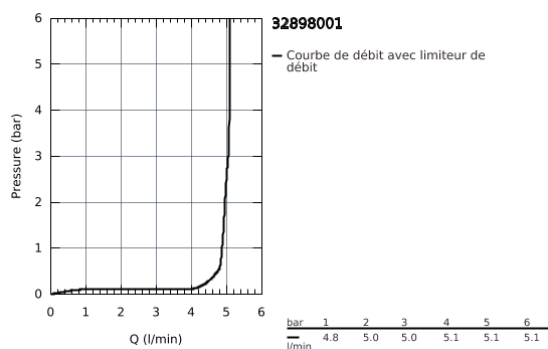

Fiche 32898001 Grohe

**Mitigeur lavabo Essence Grohe -
Monocommande - Taille S - Chrome**

Réf 32898001

193.20€^{TTC*}

Voir le produit : <https://www.domomat.com/62612-mitigeur-lavabo-essence-grohe-monocommande-taille-s-chrome-grohe-32898001.html>

Le produit Mitigeur lavabo Essence Grohe - Monocommande - Taille S - Chrome est en vente chez Domomat !

32 898 001 ESSENCE MITIGEUR MONOCOMMANDE LAVABO TAILLE S

DESCRIPTION DU PRODUIT

- Monotrou sur plage
- Levier de commande métallique
- **GROHE SilkMove** Cartouche en céramique 28 mm
- avec limiteur de température
- **GROHE StarLight** Chrome éclatant et durable
- **GROHE EcoJoy** mousseur 5 l/min
- **GROHE FastFixation Plus** installation ultra rapide
- Tirette et garniture de vidage 1-1/4"
- Flexibles de raccordement souples