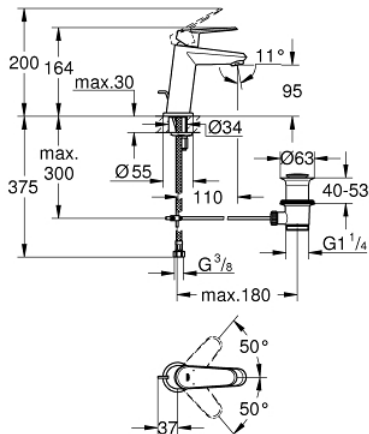

Fiche 23049002 Grohe

**Mitigeur lavabo Eurodisc
Cosmopolitan Grohe - Cartouche
céramique 28mm - Taille S - Chrome**
Réf 23049002

209.28€^{TTC*}

Voir le produit : <https://www.domomat.com/62726-mitigeur-lavabo-eurodisc-cosmopolitan-grohe-cartouche-ceramique-28mm-taille-s-chrome-grohe-23049002.html>

*Le produit Mitigeur lavabo Eurodisc Cosmopolitan Grohe - Cartouche céramique 28mm
- Taille S - Chrome
est en vente chez Domomat !*

23 049 002 **EURODISC COSMOPOLITAN MITIGEUR MONOCOMMANDE LAVABO**
TAILLE S

DESCRIPTION DU PRODUIT

- Monotrou sur plage
- Levier de commande métallique
- **GROHE SilkMove** Cartouche en céramique 28 mm
- **GROHE StarLight** Chrome éclatant et durable
- **GROHE FastFixation Plus** installation ultra rapide
- Tirette et garniture de vidage 1-1/4"
- Flexibles de raccordement souples

23 049 002 EURODISC COSMOPOLITAN MITIGEUR MONOCOMMANDE LAVABO TAILLE S

PIÈCES DÉTACHÉES

- 1: Levier (N ° de commande 46740000)
- 2: Bague de fixation (N ° de commande 46715000)
- 3: Cartouche (N ° de commande 46580000)
- 4: Tirette de vidage (N ° de commande 46739000)
- 5: Mousseur (N ° de commande 13929000)
- 6: Joint central (N ° de commande 46719000)
- 7: Rosace (N ° de commande 48165000)
- 8: Fixation M26x1,5 (N ° de commande 46645000)
- 9: Garniture de vidage 1 1/4" (N ° de commande 28910000)
- 9.1: Vidage (N ° de commande 07182000)
- 9.2: Tige et rotule de vidage (N ° de commande 07052000)
- 10: Clé à tube SW 46 mm de 400 mm (N ° de commande 19017000)*