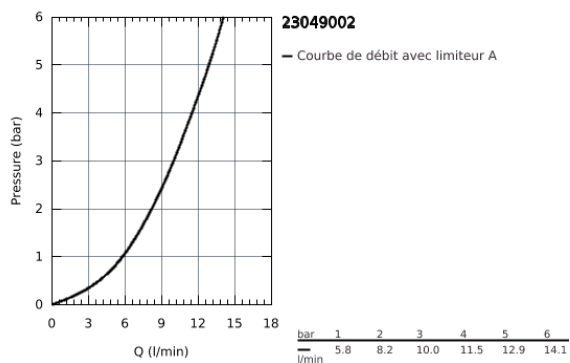

Fiche 23049002 Grohe

**Mitigeur lavabo Eurodisc
Cosmopolitan Grohe - Cartouche
céramique 28mm - Taille S - Chrome**
Réf 23049002

209.28€^{TTC*}

Voir le produit : <https://www.domomat.com/62726-mitigeur-lavabo-eurodisc-cosmopolitan-grohe-cartouche-ceramique-28mm-taille-s-chrome-grohe-23049002.html>

*Le produit Mitigeur lavabo Eurodisc Cosmopolitan Grohe - Cartouche céramique 28mm
- Taille S - Chrome
est en vente chez Domomat !*

23 049 002 **EURODISC COSMOPOLITAN MITIGEUR MONOCOMMANDE LAVABO**
TAILLE S

DESCRIPTION DU PRODUIT

- Monotrou sur plage
- Levier de commande métallique
- **GROHE SilkMove** Cartouche en céramique 28 mm
- **GROHE StarLight** Chrome éclatant et durable
- **GROHE FastFixation Plus** installation ultra rapide
- Tirette et garniture de vidage 1-1/4"
- Flexibles de raccordement souples