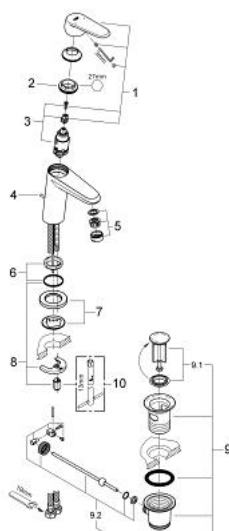

Fiche 23049002 Grohe

**Mitigeur lavabo Eurodisc
Cosmopolitan Grohe - Cartouche
céramique 28mm - Taille S - Chrome**
Réf 23049002

209.28€^{TTC*}

Voir le produit : <https://www.domomat.com/62726-mitigeur-lavabo-eurodisc-cosmopolitan-grohe-cartouche-ceramique-28mm-taille-s-chrome-grohe-23049002.html>

*Le produit Mitigeur lavabo Eurodisc Cosmopolitan Grohe - Cartouche céramique 28mm
- Taille S - Chrome
est en vente chez Domomat !*

23 049 002 **EURODISC COSMOPOLITAN MITIGEUR MONOCOMMANDE LAVABO**
TAILLE S

DESCRIPTION DU PRODUIT

- Monotrou sur plage
- Levier de commande métallique
- **GROHE SilkMove** Cartouche en céramique 28 mm
- **GROHE StarLight** Chrome éclatant et durable
- **GROHE FastFixation Plus** installation ultra rapide
- Tirette et garniture de vidage 1-1/4"
- Flexibles de raccordement souples

23 049 002 EURODISC COSMOPOLITAN MITIGEUR MONOCOMMANDE LAVABO TAILLE S

PIÈCES DÉTACHÉES

- 1: Levier (N ° de commande 46740000)
- 2: Bague de fixation (N ° de commande 46715000)
- 3: Cartouche (N ° de commande 46580000)
- 4: Tirette de vidage (N ° de commande 46739000)
- 5: Mousseur (N ° de commande 13929000)
- 6: Joint central (N ° de commande 46719000)
- 7: Rosace (N ° de commande 48165000)
- 8: Fixation M26x1,5 (N ° de commande 46645000)
- 9: Garniture de vidage 1 1/4" (N ° de commande 28910000)
- 9.1: Vidage (N ° de commande 07182000)
- 9.2: Tige et rotule de vidage (N ° de commande 07052000)
- 10: Clé à tube SW 46 mm de 400 mm (N ° de commande 19017000)*