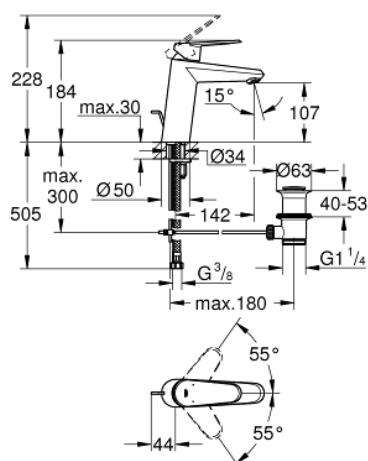

## Fiche 23448002 Grohe

**Mitigeur lavabo Eurodisc  
Cosmopolitan Grohe -  
Monocommande - Taille M - Chrome**  
Réf 23448002

**220.92€<sup>TTC\*</sup>**

Voir le produit : <https://www.domomat.com/62603-mitigeur-lavabo-eurodisc-cosmopolitan-grohe-monocommande-taille-m-chrome-grohe-23448002.html>

## 23 448 002 EURODISC COSMOPOLITAN MITIGEUR MONOCOMMANDE LAVABO TAILLE M

### DESCRIPTION DU PRODUIT

- Monotrou sur plage
- Levier de commande métallique
- **GROHE SilkMove** Cartouche en céramique 35 mm
- **GROHE StarLight** Chrome éclatant et durable
- **GROHE EcoJoy** mousseur 5 l/min
- **GROHE FastFixation Plus** installation ultra rapide
- Tirette et garniture de vidage 1-1/4"
- Flexibles de raccordement souples

### PIÈCES DÉTACHÉES

- 1: Levier (N ° de commande 46738000)
- 2: Capuchon de recouvrement (N ° de commande 46492000)
- 3: bague filetée (N ° de commande 46460000)
- 4: Cartouche (N ° de commande 46374000)
- 5: Tirette de vidage (N ° de commande 46739000)
- 6: Mousseur (N ° de commande 48159000)
- 7: Fixation M26x1,5 (N ° de commande 46645000)
- 8: Garniture de vidage 1 1/4" (N ° de commande 28910000)
- 8.1: Vidage (N ° de commande 07182000)
- 8.2: Tige et rotule de vidage (N ° de commande 07052000)
- 9: Limiteur de température (N ° de commande 46375000)\*
- 10: Clé (N ° de commande 19332000)\*
- 11: Clé à tube SW 46 mm de 400 mm (N ° de commande 19017000)\*
- 12: Tige et rotule de vidage (N ° de commande 07341000)\*