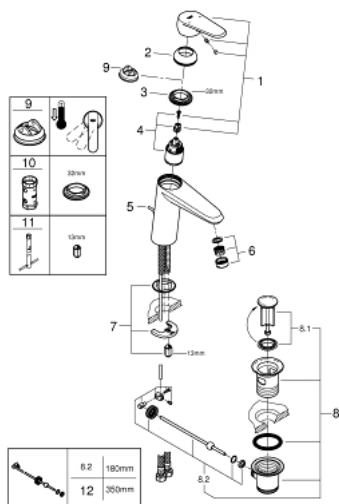

## 23 448 002 EURODISC COSMOPOLITAN MITIGEUR MONOCOMMANDE LAVABO TAILLE M

### DESCRIPTION DU PRODUIT

- Monotrou sur plage
- Levier de commande métallique
- **GROHE SilkMove** Cartouche en céramique 35 mm
- **GROHE StarLight** Chrome éclatant et durable
- **GROHE EcoJoy** mousseur 5 l/min
- **GROHE FastFixation Plus** installation ultra rapide
- Tirette et garniture de vidage 1-1/4"
- Flexibles de raccordement souples

### PIÈCES DÉTACHÉES

- 1: Levier (N ° de commande 46738000)
- 2: Capuchon de recouvrement (N ° de commande 46492000)
- 3: bague filetée (N ° de commande 46460000)
- 4: Cartouche (N ° de commande 46374000)
- 5: Tirette de vidage (N ° de commande 46739000)
- 6: Mousseur (N ° de commande 48159000)
- 7: Fixation M26x1,5 (N ° de commande 46645000)
- 8: Garniture de vidage 1 1/4" (N ° de commande 28910000)
- 8.1: Vidage (N ° de commande 07182000)
- 8.2: Tige et rotule de vidage (N ° de commande 07052000)
- 9: Limiteur de température (N ° de commande 46375000)\*
- 10: Clé (N ° de commande 19332000)\*
- 11: Clé à tube SW 46 mm de 400 mm (N ° de commande 19017000)\*
- 12: Tige et rotule de vidage (N ° de commande 07341000)\*