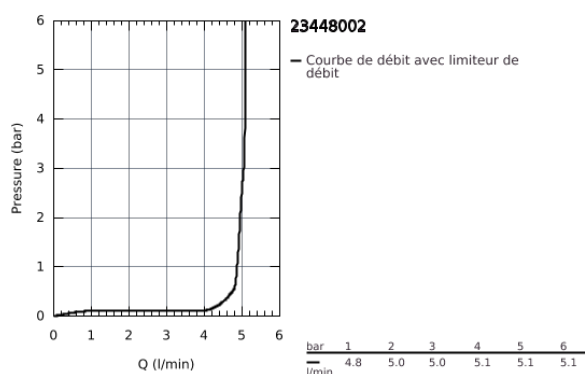

DESCRIPTION DU PRODUIT

- Monotrou sur plage
- Levier de commande métallique
- **GROHE SilkMove** Cartouche en céramique 35 mm
- **GROHE StarLight** Chrome éclatant et durable
- **GROHE EcoJoy** mousseur 5 l/min
- **GROHE FastFixation Plus** installation ultra rapide
- Tirette et garniture de vidage 1-1/4"
- Flexibles de raccordement souples