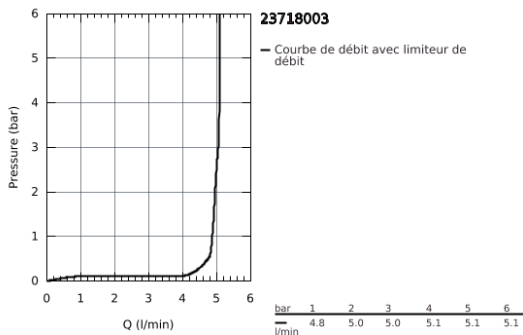

Le produit Mitigeur lavabo Eurostyle Grohe - Mousseur 5,7 l/min - Taille L - Chrome est en vente chez Domomat !

23 718 003 EUROSTYLE SOLID MITIGEUR MONOCOMMANDE LAVABO TAILLE L

DESCRIPTION DU PRODUIT

- monotrou
- poignée solide en métal
- **GROHE SilkMove** : cartouche en céramique 28 mm
- limiteur de course
- **GROHE StarLight** : chrome éclatant et durable
- **GROHE EcoJoy** : mousseur économique, 5,7 l/min
- **GROHE FastFixation** installation rapide
- bec mobile
- zone de rotation: 360°
- vidage automatique 1 1/4"