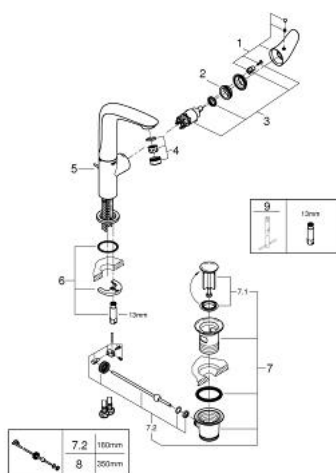

Le produit Mitigeur lavabo Eurostyle Grohe - Mousseur 5,7 l/min - Taille L - Chrome est en vente chez Domomat !

23 718 003 EUROSTYLE SOLID MITIGEUR MONOCOMMANDE LAVABO TAILLE L

DESCRIPTION DU PRODUIT

- monotrou
- poignée solide en métal
- **GROHE SilkMove** : cartouche en céramique 28 mm
- limiteur de course
- **GROHE StarLight** : chrome éclatant et durable
- **GROHE EcoJoy** : mousseur économique, 5,7 l/min
- **GROHE FastFixation** installation rapide
- bec mobile
- zone de rotation: 360°
- vidage automatique 1 1/4"

23 718 003 EUROSTYLE SOLID MITIGEUR MONOCOMMANDE LAVABO TAILLE L

PIÈCES DE RECHANGE

1: Levier Eurostyle new (Numéro de commande 46953000)

2: Bague de fixation (Numéro de commande 46715000)

3: Cartouche

(Numéro de commande 46580000)

4: Mousseur (Numéro de commande 48159000)

5: Tirette de vidage (Numéro de commande 46739000)

6: Ensemble de fixation universel pour robinets (Numéro de commande 46671000)

7: Garniture de vidage 1 1/4" (Numéro de commande 28910000)

7.1: Clapet de vidage (Numéro de commande 07182000)

7.2: Tige et rotule de vidage (Numéro de commande 07052000)

8: Tige et rotule de vidage (Numéro de commande 07341000)*

9: Clef platte SW 46 mm à 6 pans (Numéro de commande 19017000)*