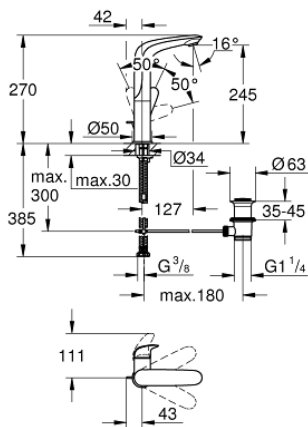

Fiche 23718003 Grohe

**Mitigeur lavabo Eurostyle Grohe -
Mousseur 5,7 l/min - Taille L -
Chrome**

Réf 23718003

203.76€^{TTC*}

Voir le produit : <https://www.domomat.com/62606-mitigeur-lavabo-eurostyle-grohe-mousseur-57-lmin-taille-l-chrome-grohe-23718003.html>

Le produit Mitigeur lavabo Eurostyle Grohe - Mousseur 5,7 l/min - Taille L - Chrome est en vente chez Domomat !

23 718 003 EUROSTYLE SOLID MITIGEUR MONOCOMMANDE LAVABO TAILLE L

DESCRIPTION DU PRODUIT

- monotrou
- poignée solide en métal
- **GROHE SilkMove** : cartouche en céramique 28 mm
- limiteur de course
- **GROHE StarLight** : chrome éclatant et durable
- **GROHE EcoJoy** : mousseur économique, 5,7 l/min
- **GROHE FastFixation** installation rapide
- bec mobile
- zone de rotation: 360°
- vidage automatique 1 1/4"

23 718 003 EUROSTYLE SOLID MITIGEUR MONOCOMMANDE LAVABO TAILLE L

PIÈCES DE RECHANGE

1: Levier Eurostyle new (Numéro de commande 46953000)

2: Bague de fixation (Numéro de commande 46715000)

3: Cartouche

(Numéro de commande 46580000)

7.1: Clapet de vidage (Numéro de commande 07182000)

7.2: Tige et rotule de vidage (Numéro de commande 07052000)

8: Tige et rotule de vidage (Numéro de commande 07341000)*

9: Clef platte SW 46 mm à 6 pans (Numéro de commande 19017000)*