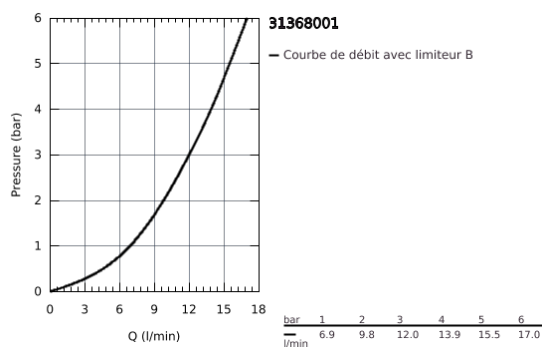

DESCRIPTION DU PRODUIT

- **Bec haut**
- Monotrou sur plage
- **GROHE StarLight** Chrome éclatant et durable
- **GROHE Longlife** cartouche en céramique 28 mm
- **GROHE Zero conduit** d'eau isolé; sans plomb ni nickel
- Bec avec mousseur
- Bec tube pivotant
- Zone de rotation à 360°
- Flexibles de raccordement souples, sertis d'usine
- Système de montage rapide
- •
- **GROHE FastFixation Plus** installation simple et ultra rapide - aucun outil nécessaire
- Pour une installation sur un plan supérieur > 60mm, il sera nécessaire de commander séparément le kit de fixation 48 38 4 000, non fourni