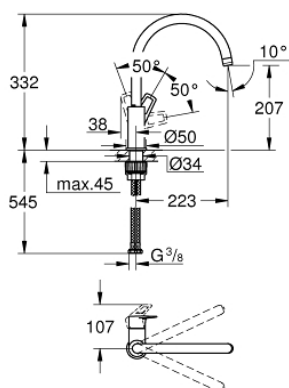

### DESCRIPTION DU PRODUIT

- **Bec haut**
- Monotrou sur plage
- **GROHE StarLight** Chrome éclatant et durable
- **GROHE Longlife** cartouche en céramique 28 mm
- **GROHE Zero conduit** d'eau isolé; sans plomb ni nickel
- Bec avec mousseur
- Bec tube pivotant
- Zone de rotation à 360°
- Flexibles de raccordement souples, sertis d'usine
- Système de montage rapide
- 
- **GROHE FastFixation Plus** installation simple et ultra rapide - aucun outil nécessaire
- Pour une installation sur un plan supérieur > 60mm, il sera nécessaire de commander séparément le kit de fixation 48 38 4 000, non fourni