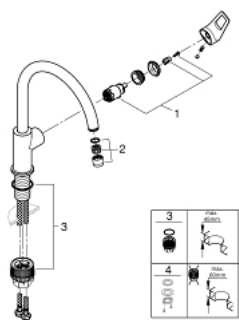

31 368 001 MITIGEUR MONOCOMMANDE EVIER

PIÈCES DÉTACHÉES

- 1: Cartouche (N ° de commande 46963000)
- 2: Mousseur (N ° de commande 13967000)
- 3: **Kit de fixation** (N ° de commande 48477000)
- 4: Kit de fixation

(N ° de commande 48384000)*

*Accessoires spéciaux