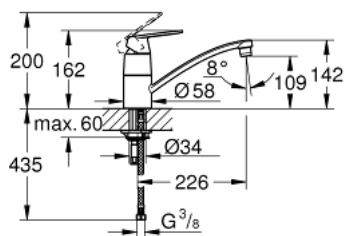

Le produit Mitigeur évier Eurosmart Cosmopolitan C3 Grohe - Chrome est en vente chez Domomat !

32 844 000 EUROSMART COSMOPOLITAN MITIGEUR MONOCOMMANDE EVIER

DESCRIPTION DU PRODUIT

- Monotrou sur plage
- **GROHE StarLight** éclatant et durable
- **GROHE SilkMove** Cartouche en céramique 35 mm **C3** avec butée éco 1/2 débit et ouverture da
- Bec tube pivotant
- Zone de rotation 140°
- Avec butée économique 1/2 débit
- Flexibles de raccordement souples, sertis d'usine

32 844 000 EUROSMART COSMOPOLITAN MITIGEUR MONOCOMMANDE EVIER

PIÈCES DÉTACHÉES

- 1: Levier (N ° de commande 46842000)
 - 2: Capuchon de recouvrement (N ° de commande 46601000)
 - 3: Cartouche (N ° de commande 46824000)
 - 4: Kit de joints (N ° de commande 46429K00)
 - 5: Mousseur (N ° de commande 13928000)
 - 6: Bec col de cygne (N ° de commande 13205000)
 - 7: Fixation M26x1,5 (N ° de commande 46249000)
 - 8: Clé à tube SW 46 mm de 400 mm (N ° de commande 19017000)
 - 9: Clé spéciale (N ° de commande 19377000)*
- *Accessoires spéciaux