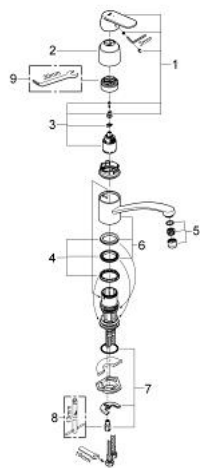

Le produit Mitigeur évier Eurosmart Cosmopolitan C3 Grohe - Chrome est en vente chez Domomat !

32 844 000 EUROSMART COSMOPOLITAN MITIGEUR MONOCOMMANDE EVIER

DESCRIPTION DU PRODUIT

- Monotrou sur plage
- **GROHE StarLight** éclatant et durable
- **GROHE SilkMove** Cartouche en céramique 35 mm **C3** avec butée éco 1/2 débit et ouverture da
- Bec tube pivotant
- Zone de rotation 140°
- Avec butée économique 1/2 débit
- Flexibles de raccordement souples, sertis d'usine

32 844 000 EUROSMART COSMOPOLITAN MITIGEUR MONOCOMMANDE EVIER

PIÈCES DÉTACHÉES

- 1: Levier (N ° de commande 46842000)
 - 2: Capuchon de recouvrement (N ° de commande 46601000)
 - 3: Cartouche (N ° de commande 46824000)
 - 4: Kit de joints (N ° de commande 46429K00)
 - 5: Mousseur (N ° de commande 13928000)
 - 6: Bec col de cygne (N ° de commande 13205000)
 - 7: Fixation M26x1,5 (N ° de commande 46249000)
 - 8: Clé à tube SW 46 mm de 400 mm (N ° de commande 19017000)
 - 9: Clé spéciale (N ° de commande 19377000)*
- *Accessoires spéciaux