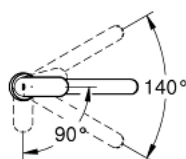

Le produit Mitigeur évier Eurosmart Cosmopolitan C3 Grohe - Chrome est en vente chez Domomat !

32 844 000 EUROSMART COSMOPOLITAN MITIGEUR MONOCOMMANDE EVIER

DESCRIPTION DU PRODUIT

- Monotrou sur plage
- **GROHE StarLight** éclatant et durable
- **GROHE SilkMove** Cartouche en céramique 35 mm **C3** avec butée éco 1/2 débit et ouverture da
- Bec tube pivotant
- Zone de rotation 140°
- Avec butée économique 1/2 débit
- Flexibles de raccordement souples, sertis d'usine