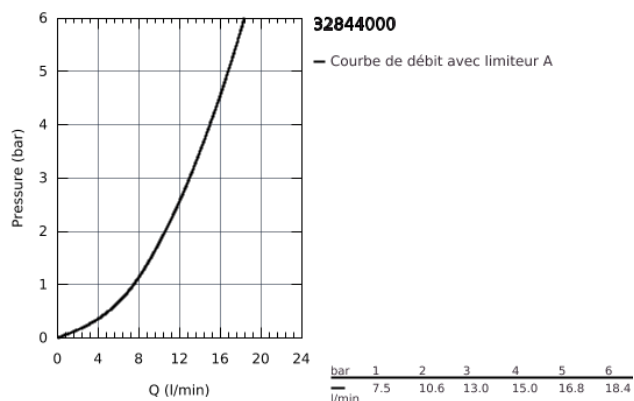

Le produit Mitigeur évier Eurosmart Cosmopolitan C3 Grohe - Chrome est en vente chez Domomat !

32 844 000 EUROSMART COSMOPOLITAN MITIGEUR MONOCOMMANDE EVIER

DESCRIPTION DU PRODUIT

- Monotrou sur plage
- **GROHE StarLight** éclatant et durable
- **GROHE SilkMove** Cartouche en céramique 35 mm **C3** avec butée éco 1/2 débit et ouverture da
- Bec tube pivotant
- Zone de rotation 140°
- Avec butée économique 1/2 débit
- Flexibles de raccordement souples, sertis d'usine