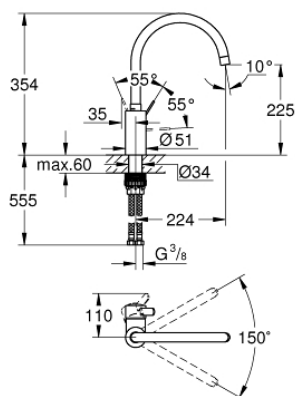

## Fiche 32845002 Grohe

**Mitigeur évier Eurosmart  
Cosmopolitan Grohe - Bec haut -  
Chrome**

Réf 32845002

**155.29€<sup>TTC\*</sup>**

Voir le produit : <https://www.domomat.com/60230-mitigeur-evier-eurosmart-cosmopolitan-grohe-bec-haut-chrome-grohe-32845002.html>

### DESCRIPTION DU PRODUIT

- **Bec haut**
- Monotrou sur plage
- **GROHE SilkMove** Cartouche en céramique 35 mm
- **GROHE StarLight** Chrome éclatant et durable
- **GROHE Zero conduit** d'eau isolé; sans plomb ni nickel
- **GROHE EcoJoy** économie d'eau
- Mousseur
- Limiteur de débit ajustable
- Bec tube pivotant
- Zone de rotation au choix : 0° / 150°
- Flexibles de raccordement souples, sertis d'usine
- **GROHE FastFixation** installation rapide

### PIÈCES DÉTACHÉES

- 1: Levier (N ° de commande 46683000)
  - 2: Mousseur (N ° de commande 48418000)
  - 3: Cartouche (N ° de commande 46589000)
  - 4: **Kit de fixation** (N ° de commande 48477000)
  - 5: Clé (N ° de commande 19332000)\*
- \*Accessoires spéciaux