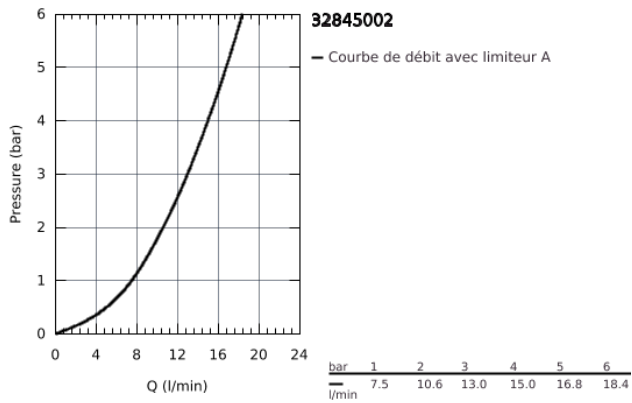

32 845 002 EUROSMART COSMOPOLITAN MITIGEUR MONOCOMMANDE EVIER