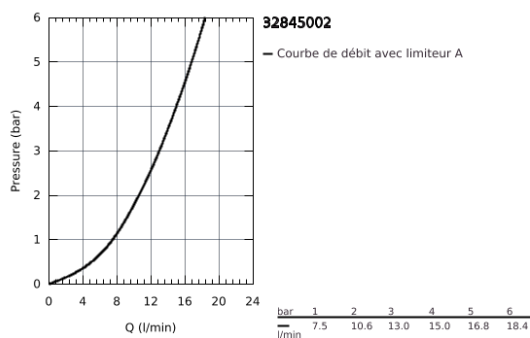

DESCRIPTION DU PRODUIT

- **Bec haut**
- Monotrou sur plage
- **GROHE SilkMove** Cartouche en céramique 35 mm
- **GROHE StarLight** Chrome éclatant et durable
- **GROHE Zero conduit** d'eau isolé; sans plomb ni nickel
- **GROHE EcoJoy** économie d'eau
- Mousseur
- Limiteur de débit ajustable
- Bec tube pivotant
- Zone de rotation au choix : 0° / 150°
- Flexibles de raccordement souples, sertis d'usine
- **GROHE FastFixation** installation rapide