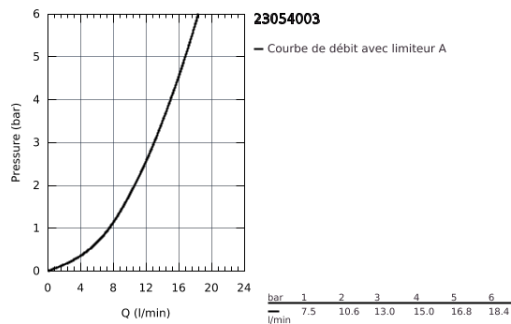

DESCRIPTION DU PRODUIT

- Monotrou sur plage
- Levier de commande métallique
- Fixation de poignée invisible
- **GROHE SilkMove** Cartouche en céramique 35 mm
- Limiteur de débit ajustable
- **GROHE StarLight** Chrome éclatant et durable
- **GROHE Zero conduit d'eau isolé sans plomb ni nickel**
- **GROHE FastFixation Plus** installation ultra rapide
- Mousseur
- Bec tube pivotant
- Avec butée économique 1/2 débit
- Tirette et garniture de vidage 1-1/4"
- Flexibles de raccordement souples
- Limiteur de température en option (46375)