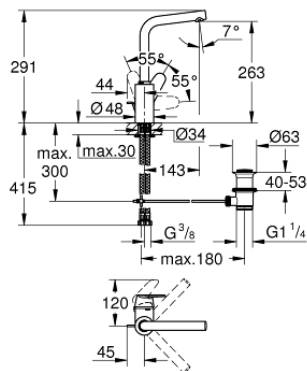

## Fiche 23054003 Grohe

**Mitigeur lavabo Eurodisc  
Cosmopolitan Grohe - Bec L - Taille  
L - Chrome**  
Réf 23054003

**242.64€<sup>TTC\*</sup>**

Voir le produit : <https://www.domomat.com/62593-mitigeur-lavabo-eurodisc-cosmopolitan-grohe-bec-l-taille-l-chrome-grohe-23054003.html>

## 23 054 003 EURODISC COSMOPOLITAN MITIGEUR MONOCOMMANDE LAVABO TAILLE L

### DESCRIPTION DU PRODUIT

- Monotrou sur plage
- Levier de commande métallique
- Fixation de poignée invisible
- **GROHE SilkMove** Cartouche en céramique 35 mm
- Limiteur de débit ajustable
- **GROHE StarLight** Chrome éclatant et durable
- **GROHE Zero conduit d'eau isolé sans plomb ni nickel**
- **GROHE FastFixation Plus** installation ultra rapide
- Mousseur
- Bec tube pivotant
- Avec butée économique 1/2 débit
- Tirette et garniture de vidage 1-1/4"
- Flexibles de raccordement souples
- Limiteur de température en option (46375)

### PIÈCES DÉTACHÉES

- 1: Levier (N ° de commande 46750000)
  - 2: Cartouche (N ° de commande 46374000)
  - 3: Mousseur (N ° de commande 64186000)
  - 4: Clip de sureté (N ° de commande 48420000)
  - 5: Joint torique 13,5 x 2,75 (N ° de commande 0128500M)
  - 6: Tirette de vidage (N ° de commande 46739000)
  - 7: Fixation M26x1,5 (N ° de commande 46671000)
  - 8: Garniture de vidage 1 1/4" (N ° de commande 28910000)
  - 8.1: Vidage (N ° de commande 07182000)
  - 8.2: Tige et rotule de vidage (N ° de commande 07052000)
  - 9: Clé (N ° de commande 19332000)\*
  - 10: Clé à tube SW 46 mm de 400 mm (N ° de commande 19017000)\*
  - 11: Tige et rotule de vidage (N ° de commande 07341000)\*
- \*Accessoires spéciaux