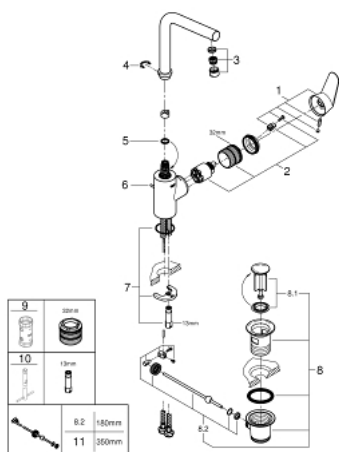

## 23 054 003 EURODISC COSMOPOLITAN MITIGEUR MONOCOMMANDE LAVABO TAILLE L

### DESCRIPTION DU PRODUIT

- Monotrou sur plage
- Levier de commande métallique
- Fixation de poignée invisible
- **GROHE SilkMove** Cartouche en céramique 35 mm
- Limiteur de débit ajustable
- **GROHE StarLight** Chrome éclatant et durable
- **GROHE Zero conduit d'eau isolé sans plomb ni nickel**
- **GROHE FastFixation Plus** installation ultra rapide
- Mousseur
- Bec tube pivotant
- Avec butée économique 1/2 débit
- Tirette et garniture de vidage 1-1/4"
- Flexibles de raccordement souples
- Limiteur de température en option (46375)

### PIÈCES DÉTACHÉES

- 1: Levier (N ° de commande 46750000)
  - 2: Cartouche (N ° de commande 46374000)
  - 3: Mousseur (N ° de commande 64186000)
  - 4: Clip de sureté (N ° de commande 48420000)
  - 5: Joint torique 13,5 x 2,75 (N ° de commande 0128500M)
  - 6: Tirette de vidage (N ° de commande 46739000)
  - 7: Fixation M26x1,5 (N ° de commande 46671000)
  - 8: Garniture de vidage 1 1/4" (N ° de commande 28910000)
  - 8.1: Vidage (N ° de commande 07182000)
  - 8.2: Tige et rotule de vidage (N ° de commande 07052000)
  - 9: Clé (N ° de commande 19332000)\*
  - 10: Clé à tube SW 46 mm de 400 mm (N ° de commande 19017000)\*
  - 11: Tige et rotule de vidage (N ° de commande 07341000)\*
- \*Accessoires spéciaux