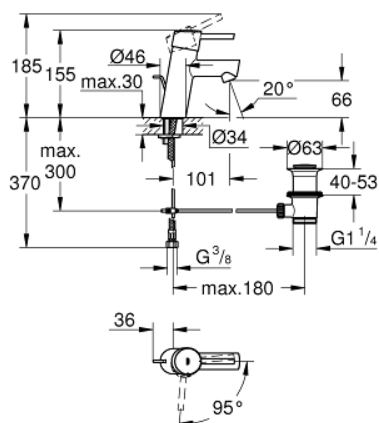

Fiche 2338010E Grohe

Mitigeur lavabo Concetto Grohe - Taille S - Chrome

Réf 2338010E

135.59€^{TTC*}

Voir le produit : <https://www.domomat.com/60215-mitigeur-lavabo-concetto-grohe-taille-s-chrome-grohe-2338010e.html>

*Le produit Mitigeur lavabo Concetto Grohe - Taille S - Chrome
est en vente chez Domomat !*

23 380 10E CONCETTO MITIGEUR MONOCOMMANDE LAVABO TAILLE S

DESCRIPTION DU PRODUIT

- Monotrou sur plage
- Levier de commande métallique
- **GROHE SilkMove ES** Cartouche en céramique 28 mm avec économie d'énergie ouverture eau froide au centre
- avec limiteur de température
- **GROHE StarLight** Chrome éclatant et durable
- **GROHE EcoJoy** mousseur 5 l/min
- **GROHE FastFixation** installation rapide
- Tirette et garniture de vidage 1-1/4"
- Flexibles de raccordement souples, sertis d'usine

23 380 10E CONCETTO MITIGEUR MONOCOMMANDE LAVABO TAILLE S

PIÈCES DÉTACHÉES

- 1: Levier (N ° de commande 46869000)
- 2: Bague de fixation (N ° de commande 46715000)
- 3: Cartouche (N ° de commande 46580000)
- 4: Tirette de vidage (N ° de commande 46739000)
- 5: Mousseur (N ° de commande 13935000)
- 6: Fixation M26x1,5 (N ° de commande 46249000)
- 7: Garniture de vidage 1 1/4" (N ° de commande 28910000)
- 7.1: Vidage (N ° de commande 07182000)
- 7.2: Tige et rotule de vidage (N ° de commande 07052000)
- 8: Clé à tube SW 46 mm de 400 mm (N ° de commande 19017000)*
- 9: Rosace (N ° de commande 48165000)*
- 10: Tige et rotule de vidage (N ° de commande 07341000)*