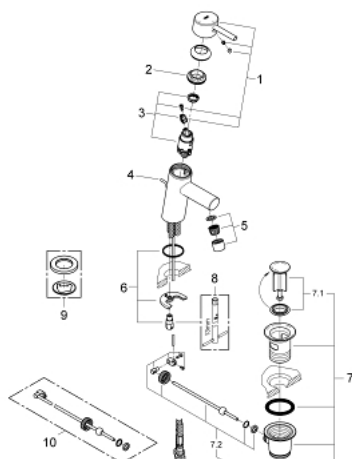

Fiche 2338010E Grohe

Mitigeur lavabo Concetto Grohe - Taille S - Chrome

Réf 2338010E

135.59€^{TTC*}

Voir le produit : <https://www.domomat.com/60215-mitigeur-lavabo-concetto-grohe-taille-s-chrome-grohe-2338010e.html>

*Le produit Mitigeur lavabo Concetto Grohe - Taille S - Chrome
est en vente chez Domomat !*

23 380 10E CONCETTO MITIGEUR MONOCOMMANDE LAVABO TAILLE S

DESCRIPTION DU PRODUIT

- Monotrou sur plage
- Levier de commande métallique
- **GROHE SilkMove ES** Cartouche en céramique 28 mm avec économie d'énergie ouverture eau froide au centre
- avec limiteur de température
- **GROHE StarLight** Chrome éclatant et durable
- **GROHE EcoJoy** mousseur 5 l/min
- **GROHE FastFixation** installation rapide
- Tirette et garniture de vidage 1-1/4"
- Flexibles de raccordement souples, sertis d'usine

23 380 10E CONCETTO MITIGEUR MONOCOMMANDE LAVABO TAILLE S

PIÈCES DÉTACHÉES

- 1: Levier (N ° de commande 46869000)
- 2: Bague de fixation (N ° de commande 46715000)
- 3: Cartouche (N ° de commande 46580000)
- 4: Tirette de vidage (N ° de commande 46739000)
- 5: Mousseur (N ° de commande 13935000)
- 6: Fixation M26x1,5 (N ° de commande 46249000)
- 7: Garniture de vidage 1 1/4" (N ° de commande 28910000)
- 7.1: Vidage (N ° de commande 07182000)
- 7.2: Tige et rotule de vidage (N ° de commande 07052000)
- 8: Clé à tube SW 46 mm de 400 mm (N ° de commande 19017000)*
- 9: Rosace (N ° de commande 48165000)*
- 10: Tige et rotule de vidage (N ° de commande 07341000)*