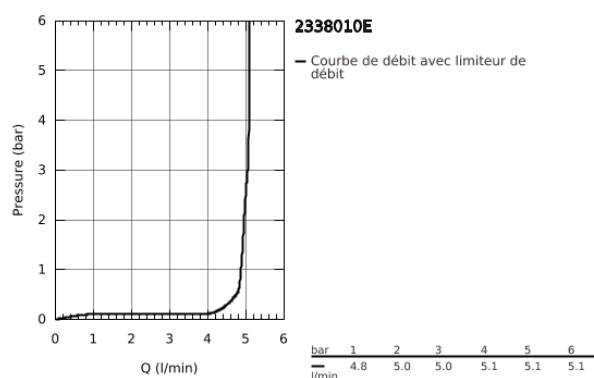

Fiche 2338010E Grohe

Mitigeur lavabo Concetto Grohe - Taille S - Chrome

Réf 2338010E

135.59€^{TTC*}

Voir le produit : <https://www.domomat.com/60215-mitigeur-lavabo-concetto-grohe-taille-s-chrome-grohe-2338010e.html>

*Le produit Mitigeur lavabo Concetto Grohe - Taille S - Chrome
est en vente chez Domomat !*

23 380 10E CONCETTO MITIGEUR MONOCOMMANDE LAVABO TAILLE S

DESCRIPTION DU PRODUIT

- Monotrou sur plage
- Levier de commande métallique
- **GROHE SilkMove ES** Cartouche en céramique 28 mm avec économie d'énergie ouverture eau froide au centre
- avec limiteur de température
- **GROHE StarLight** Chrome éclatant et durable
- **GROHE EcoJoy** mousseur 5 l/min
- **GROHE FastFixation** installation rapide
- Tirette et garniture de vidage 1-1/4"
- Flexibles de raccordement souples, sertis d'usine