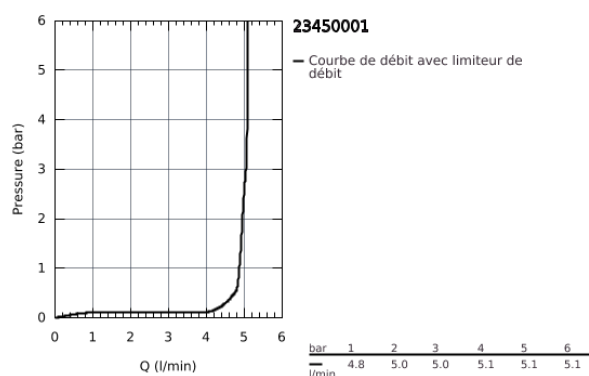

*Le produit Mitigeur lavabo Concetto Grohe - Taille M - Chrome
est en vente chez Domomat !*

23 450 001 CONCETTO MITIGEUR MONOCOMMANDE LAVABO TAILLE M

DESCRIPTION DU PRODUIT

- Monotrou sur plage
- Levier de commande métallique
- **GROHE SilkMove** Cartouche en céramique 28 mm
- avec limiteur de température
- **GROHE StarLight** Chrome éclatant et durable
- **GROHE EcoJoy** SpeedClean mousseur 5 l/min
- **GROHE FastFixation** installation rapide
- Tirette et garniture de vidage 1-1/4"
- Flexibles de raccordement souples, sertis d'usine