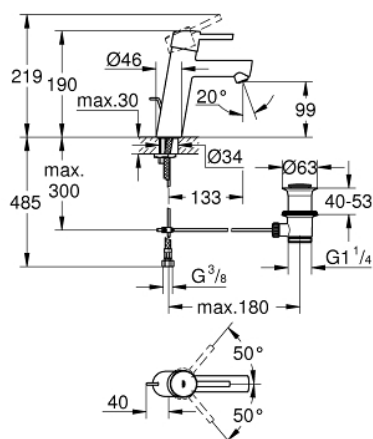

Fiche 23450001 Grohe

Mitigeur lavabo Concetto Grohe - Taille M - Chrome

Réf 23450001

151.33€^{TTC*}

Voir le produit : <https://www.domomat.com/60213-mitigeur-lavabo-concetto-grohe-taille-m-chrome-grohe-23450001.html>

*Le produit Mitigeur lavabo Concetto Grohe - Taille M - Chrome
est en vente chez Domomat !*

23 450 001 CONCETTO MITIGEUR MONOCOMMANDE LAVABO TAILLE M

DESCRIPTION DU PRODUIT

- Monotrou sur plage
- Levier de commande métallique
- **GROHE SilkMove** Cartouche en céramique 28 mm
- avec limiteur de température
- **GROHE StarLight** Chrome éclatant et durable
- **GROHE EcoJoy** SpeedClean mousseur 5 l/min
- **GROHE FastFixation** installation rapide
- Tirette et garniture de vidage 1-1/4"
- Flexibles de raccordement souples, sertis d'usine

23 450 001 **CONCETTO MITIGEUR MONOCOMMANDE LAVABO**
TAILLE M

PIÈCES DÉTACHÉES

- 1: Levier (N ° de commande 46753000)
- 2: Bague de fixation (N ° de commande 46715000)
- 3: Cartouche (N ° de commande 46580000)
- 4: Mousseur (N ° de commande 06574000)
- 5: Tirette de vidage (N ° de commande 46739000)
- 6: Fixation M26x1,5 (N ° de commande 46249000)
- 7: Garniture de vidage 1 1/4" (N ° de commande 28910000)
- 7.1: Vidage (N ° de commande 07182000)
- 7.2: Tige et rotule de vidage (N ° de commande 07052000)
- 8: Clé à tube SW 46 mm de 400 mm (N ° de commande 19017000)*
- 9: Tige et rotule de vidage (N ° de commande 07341000)*
- 10: Rosace (N ° de commande 48165000)*