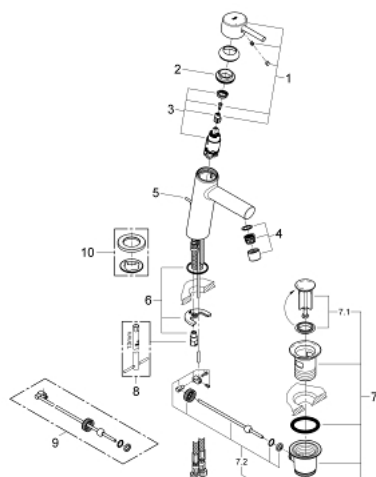

Fiche 23450001 Grohe

Mitigeur lavabo Concetto Grohe - Taille M - Chrome

Réf 23450001

151.33€^{TTC*}

Voir le produit : <https://www.domomat.com/60213-mitigeur-lavabo-concetto-grohe-taille-m-chrome-grohe-23450001.html>

*Le produit Mitigeur lavabo Concetto Grohe - Taille M - Chrome
est en vente chez Domomat !*

23 450 001 CONCETTO MITIGEUR MONOCOMMANDE LAVABO TAILLE M

DESCRIPTION DU PRODUIT

- Monotrou sur plage
- Levier de commande métallique
- **GROHE SilkMove** Cartouche en céramique 28 mm
- avec limiteur de température
- **GROHE StarLight** Chrome éclatant et durable
- **GROHE EcoJoy** SpeedClean mousseur 5 l/min
- **GROHE FastFixation** installation rapide
- Tirette et garniture de vidage 1-1/4"
- Flexibles de raccordement souples, sertis d'usine

23 450 001 **CONCETTO MITIGEUR MONOCOMMANDE LAVABO**
TAILLE M

PIÈCES DÉTACHÉES

- 1: Levier (N ° de commande 46753000)
- 2: Bague de fixation (N ° de commande 46715000)
- 3: Cartouche (N ° de commande 46580000)
- 4: Mousseur (N ° de commande 06574000)
- 5: Tirette de vidage (N ° de commande 46739000)
- 6: Fixation M26x1,5 (N ° de commande 46249000)
- 7: Garniture de vidage 1 1/4" (N ° de commande 28910000)
- 7.1: Vidage (N ° de commande 07182000)
- 7.2: Tige et rotule de vidage (N ° de commande 07052000)
- 8: Clé à tube SW 46 mm de 400 mm (N ° de commande 19017000)*
- 9: Tige et rotule de vidage (N ° de commande 07341000)*
- 10: Rosace (N ° de commande 48165000)*