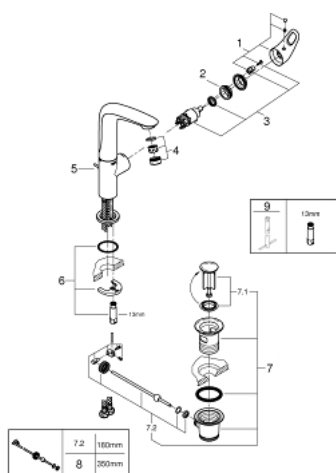

Le produit Mitigeur lavabo Eurostyle Grohe - Monocommande - Taille L - Blanc est en vente chez Domomat !

23 569 LS3 EUROSTYLE MITIGEUR MONOCOMMANDE LAVABO TAILLE L

DESCRIPTION DU PRODUIT

- Monotrou sur plage
- Levier de commande étrier en métal
- **GROHE SilkMove** Cartouche en céramique 28 mm
- avec limiteur de température
- **GROHE StarLight** Chrome éclatant et durable
- **GROHE EcoJoy** mousseur 5 l/min
- **GROHE FastFixation** installation rapide
- Bec moulé pivotant
- Zone de rotation à 360°
- Tirette et garniture de vidage 1-1/4"
- Flexibles de raccordement souples, sertis d'usine

23 569 LS3 EUROSTYLE MITIGEUR MONOCOMMANDE LAVABO TAILLE L

PIÈCES DÉTACHÉES

- 1: Levier (N ° de commande 46942LS0)
 - 2: Bague de fixation (N ° de commande 07419000)
 - 3: Cartouche (N ° de commande 46580000)
 - 4: Mousseur (N ° de commande 13961000)
 - 5: Tirette de vidage (N ° de commande 46739000)
 - 6: Fixation M26x1,5 (N ° de commande 46671000)
 - 7: Garniture de vidage 1 1/4" (N ° de commande 28910000)
 - 7.1: Vidage (N ° de commande 07182000)
 - 7.2: Tige et rotule de vidage (N ° de commande 07052000)
 - 8: Tige et rotule de vidage (N ° de commande 07341000)*
 - 9: Clé à tube SW 46 mm de 400 mm (N ° de commande 19017000)*
- *Accessoires spéciaux