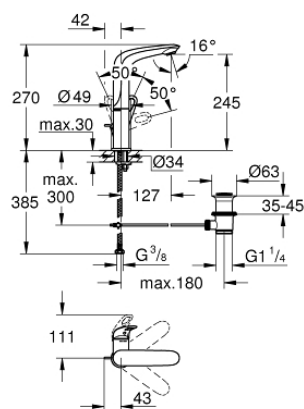

Fiche 23569LS3 Grohe

Mitigeur lavabo Eurostyle Grohe - Monocommande - Taille L - Blanc

Réf 23569LS3

249.82€^{TTC*}

Voir le produit : <https://www.domomat.com/60212-mitigeur-lavabo-eurostyle-grohe-monocommande-taille-l-blanc-grohe-23569ls3.html>

Le produit Mitigeur lavabo Eurostyle Grohe - Monocommande - Taille L - Blanc est en vente chez Domomat !

23 569 LS3 EUROSTYLE MITIGEUR MONOCOMMANDE LAVABO TAILLE L

DESCRIPTION DU PRODUIT

- Monotrou sur plage
- Levier de commande étrier en métal
- **GROHE SilkMove** Cartouche en céramique 28 mm
- avec limiteur de température
- **GROHE StarLight** Chrome éclatant et durable
- **GROHE EcoJoy** mousseur 5 l/min
- **GROHE FastFixation** installation rapide
- Bec moulé pivotant
- Zone de rotation à 360°
- Tirette et garniture de vidage 1-1/4"
- Flexibles de raccordement souples, sertis d'usine

23 569 LS3 EUROSTYLE MITIGEUR MONOCOMMANDE LAVABO TAILLE L

PIÈCES DÉTACHÉES

- 1: Levier (N ° de commande 46942LS0)
 - 2: Bague de fixation (N ° de commande 07419000)
 - 3: Cartouche (N ° de commande 46580000)
 - 4: Mousseur (N ° de commande 13961000)
 - 5: Tirette de vidage (N ° de commande 46739000)
 - 6: Fixation M26x1,5 (N ° de commande 46671000)
 - 7: Garniture de vidage 1 1/4" (N ° de commande 28910000)
 - 7.1: Vidage (N ° de commande 07182000)
 - 7.2: Tige et rotule de vidage (N ° de commande 07052000)
 - 8: Tige et rotule de vidage (N ° de commande 07341000)*
 - 9: Clé à tube SW 46 mm de 400 mm (N ° de commande 19017000)*
- *Accessoires spéciaux