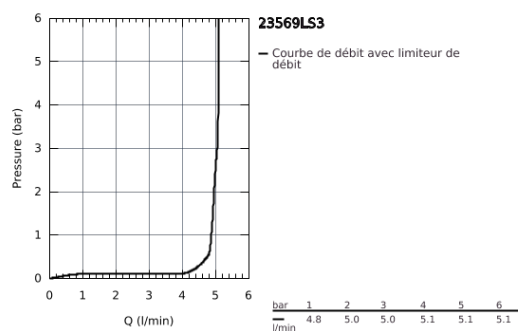

Le produit Mitigeur lavabo Eurostyle Grohe - Monocommande - Taille L - Blanc est en vente chez Domomat !

23 569 LS3 EUROSTYLE MITIGEUR MONOCOMMANDE LAVABO TAILLE L

DESCRIPTION DU PRODUIT

- Monotrou sur plage
- Levier de commande étrier en métal
- **GROHE SilkMove** Cartouche en céramique 28 mm
- avec limiteur de température
- **GROHE StarLight** Chrome éclatant et durable
- **GROHE EcoJoy** mousseur 5 l/min
- **GROHE FastFixation** installation rapide
- Bec moulé pivotant
- Zone de rotation à 360°
- Tirette et garniture de vidage 1-1/4"
- Flexibles de raccordement souples, sertis d'usine