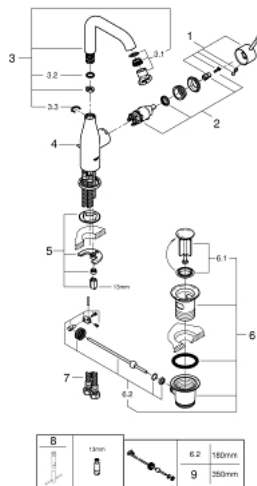

Fiche 32628001 Grohe

Mitigeur lavabo Essence Grohe - Monocommande - Taille L

Réf 32628001

251.60€^{TTC*}

Voir le produit : <https://www.domomat.com/62579-mitigeur-lavabo-essence-grohe-monocommande-taille-l-grohe-32628001.html>

*Le produit Mitigeur lavabo Essence Grohe - Monocommande - Taille L
est en vente chez Domomat !*

32 628 001 ESSENCE MITIGEUR MONOCOMMANDE LAVABO TAILLE L

DESCRIPTION DU PRODUIT

- Monotrou sur plage
- Levier de commande métallique
- **GROHE SilkMove** Cartouche en céramique 28 mm
- avec limiteur de température
- **GROHE StarLight** Chrome éclatant et durable
- **GROHE EcoJoy** mousseur 5 l/min
- GROHE AquaGuide mousseur ajustable
- **GROHE FastFixation Plus** installation ultra rapide
- Bec mobile avec butée et mousseur
- Tirette et garniture de vidage 1-1/4"
- Flexibles de raccordement souples

32 628 001 ESSENCE MITIGEUR MONOCOMMANDE LAVABO TAILLE L

PIÈCES DÉTACHÉES

- 1: Levier (N ° de commande 46919000)
- 2: Cartouche (N ° de commande 46580000)
- 3: Bec tubulaire (N ° de commande 13374000)
- 3.1: Mousseur (N ° de commande 48270000)
- 3.2: Joint torique 13,5 x 2,75 (N ° de commande 0128500M)
- 3.3: Clip de sureté (N ° de commande 4826600M)
- 4: Tirette de vidage (N ° de commande 46739000)
- 5: Fixation M26x1,5 (N ° de commande 46645000)
- 6: Garniture de vidage 1 1/4" (N ° de commande 28910000)
- 6.1: Vidage (N ° de commande 07182000)
- 6.2: Tige et rotule de vidage (N ° de commande 07052000)
- 7: Flexible de raccordement (N ° de commande 46255000)
- 8: Clé à tube SW 46 mm de 400 mm (N ° de commande 19017000)*
- 9: Tige et rotule de vidage (N ° de commande 07341000)*