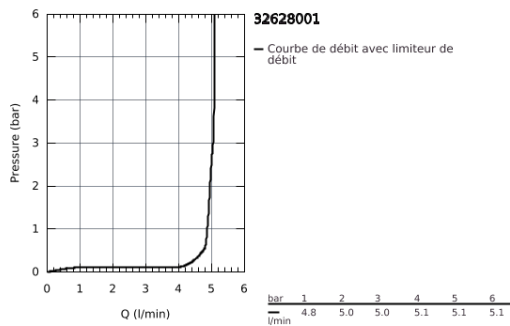

*Le produit Mitigeur lavabo Essence Grohe - Monocommande - Taille L
est en vente chez Domomat !*

32 628 001 ESSENCE MITIGEUR MONOCOMMANDE LAVABO TAILLE L

DESCRIPTION DU PRODUIT

- Monotrou sur plage
- Levier de commande métallique
- **GROHE SilkMove** Cartouche en céramique 28 mm
- avec limiteur de température
- **GROHE StarLight** Chrome éclatant et durable
- **GROHE EcoJoy** mousseur 5 l/min
- GROHE AquaGuide mousseur ajustable
- **GROHE FastFixation Plus** installation ultra rapide
- Bec mobile avec butée et mousseur
- Tirette et garniture de vidage 1-1/4"
- Flexibles de raccordement souples