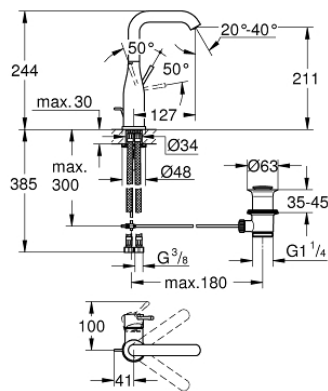

Fiche 32628001 Grohe

Mitigeur lavabo Essence Grohe - Monocommande - Taille L

Réf 32628001

251.60€^{TTC*}

Voir le produit : <https://www.domomat.com/62579-mitigeur-lavabo-essence-grohe-monocommande-taille-l-grohe-32628001.html>

*Le produit Mitigeur lavabo Essence Grohe - Monocommande - Taille L
est en vente chez Domomat !*

32 628 001 ESSENCE MITIGEUR MONOCOMMANDE LAVABO TAILLE L

DESCRIPTION DU PRODUIT

- Monotrou sur plage
- Levier de commande métallique
- **GROHE SilkMove** Cartouche en céramique 28 mm
- avec limiteur de température
- **GROHE StarLight** Chrome éclatant et durable
- **GROHE EcoJoy** mousseur 5 l/min
- GROHE AquaGuide mousseur ajustable
- **GROHE FastFixation Plus** installation ultra rapide
- Bec mobile avec butée et mousseur
- Tirette et garniture de vidage 1-1/4"
- Flexibles de raccordement souples

32 628 001 ESSENCE MITIGEUR MONOCOMMANDE LAVABO TAILLE L

PIÈCES DÉTACHÉES

- 1: Levier (N ° de commande 46919000)
- 2: Cartouche (N ° de commande 46580000)
- 3: Bec tubulaire (N ° de commande 13374000)
- 3.1: Mousseur (N ° de commande 48270000)
- 3.2: Joint torique 13,5 x 2,75 (N ° de commande 0128500M)
- 3.3: Clip de sureté (N ° de commande 4826600M)
- 4: Tirette de vidage (N ° de commande 46739000)
- 5: Fixation M26x1,5 (N ° de commande 46645000)
- 6: Garniture de vidage 1 1/4" (N ° de commande 28910000)
- 6.1: Vidage (N ° de commande 07182000)
- 6.2: Tige et rotule de vidage (N ° de commande 07052000)
- 7: Flexible de raccordement (N ° de commande 46255000)
- 8: Clé à tube SW 46 mm de 400 mm (N ° de commande 19017000)*
- 9: Tige et rotule de vidage (N ° de commande 07341000)*