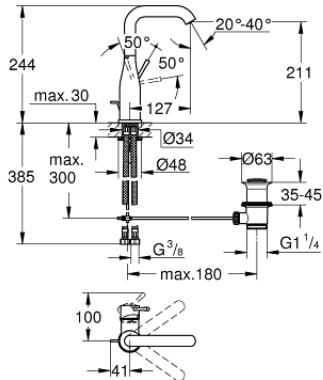

Fiche 32628AL1 Grohe

**Mitigeur lavabo Essence Grohe -
Monocommande - Taille L - Hard
graphite brossé**

Réf 32628AL1

324.31€^{TTC*}

Voir le produit : <https://www.domomat.com/60167-mitigeur-lavabo-essence-grohe-monocommande-taille-l-hard-graphite-brosse-grohe-32628al1.html>

Le produit Mitigeur lavabo Essence Grohe - Monocommande - Taille L - Hard graphite brossé est en vente chez Domomat !

32 628 AL1 ESSENCE MITIGEUR MONOCOMMANDE LAVABO TAILLE L

DESCRIPTION DU PRODUIT

- Monotrou sur plage
- Levier de commande métallique
- **GROHE SilkMove** Cartouche en céramique 28 mm
- avec limiteur de température
- **GROHE StarLight** éclatant et durable
- **GROHE EcoJoy** mousseur 5 l/min
- GROHE AquaGuide mousseur ajustable
- **GROHE FastFixation Plus** installation ultra rapide
- Bec mobile avec butée et mousseur
- Tirette et garniture de vidage 1-1/4"
- Flexibles de raccordement souples, sertis d'usine

32 628 AL1 ESSENCE MITIGEUR MONOCOMMANDE LAVABO TAILLE L

PIÈCES DÉTACHÉES

- 1: Levier (N ° de commande 46919AL0)
 - 2: Cartouche (N ° de commande 46580000)
 - 3: bec (N ° de commande 13374AL0)
 - 4: Tirette de vidage (N ° de commande 46739AL0)
 - 5: Fixation M26x1,5 (N ° de commande 46645000)
 - 6: Garniture de vidage 1 1/4" (N ° de commande 28910AL0)
 - 6.1: Vidage (N ° de commande 07182AL0)
 - 6.2: Tige et rotule de vidage (N ° de commande 07052000)
 - 7: Flexible de raccordement (N ° de commande 46255000)
 - 8: Clé à tube SW 46 mm de 400 mm (N ° de commande 19017000)*
 - 9: Tige et rotule de vidage (N ° de commande 07341000)*
- *Accessoires spéciaux