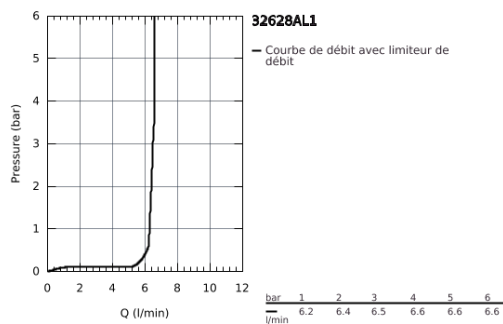

Fiche 32628AL1 Grohe

**Mitigeur lavabo Essence Grohe -
Monocommande - Taille L - Hard
graphite brossé**

Réf 32628AL1

324.31€^{TTC*}

Voir le produit : <https://www.domomat.com/60167-mitigeur-lavabo-essence-grohe-monocommande-taille-l-hard-graphite-brosse-grohe-32628al1.html>

Le produit Mitigeur lavabo Essence Grohe - Monocommande - Taille L - Hard graphite brossé est en vente chez Domomat !

32 628 AL1 ESSENCE MITIGEUR MONOCOMMANDE LAVABO TAILLE L

DESCRIPTION DU PRODUIT

- Monotrou sur plage
- Levier de commande métallique
- **GROHE SilkMove** Cartouche en céramique 28 mm
- avec limiteur de température
- **GROHE StarLight** éclatant et durable
- **GROHE EcoJoy** mousseur 5 l/min
- GROHE AquaGuide mousseur ajustable
- **GROHE FastFixation Plus** installation ultra rapide
- Bec mobile avec butée et mousseur
- Tirette et garniture de vidage 1-1/4"
- Flexibles de raccordement souples, sertis d'usine