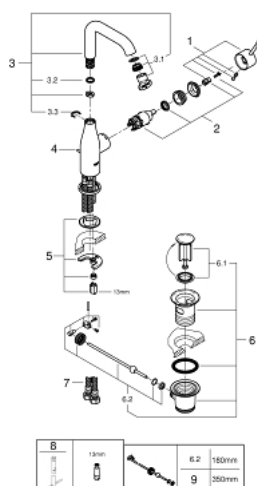

Fiche 32628AL1 Grohe

**Mitigeur lavabo Essence Grohe -
Monocommande - Taille L - Hard
graphite brossé**

Réf 32628AL1

324.31€^{TTC*}

Voir le produit : <https://www.domomat.com/60167-mitigeur-lavabo-essence-grohe-monocommande-taille-l-hard-graphite-brosse-grohe-32628al1.html>

Le produit Mitigeur lavabo Essence Grohe - Monocommande - Taille L - Hard graphite brossé est en vente chez Domomat !

32 628 AL1 ESSENCE MITIGEUR MONOCOMMANDE LAVABO TAILLE L

DESCRIPTION DU PRODUIT

- Monotrou sur plage
- Levier de commande métallique
- **GROHE SilkMove** Cartouche en céramique 28 mm
- avec limiteur de température
- **GROHE StarLight** éclatant et durable
- **GROHE EcoJoy** mousseur 5 l/min
- GROHE AquaGuide mousseur ajustable
- **GROHE FastFixation Plus** installation ultra rapide
- Bec mobile avec butée et mousseur
- Tirette et garniture de vidage 1-1/4"
- Flexibles de raccordement souples, sertis d'usine

32 628 AL1 ESSENCE MITIGEUR MONOCOMMANDE LAVABO TAILLE L

PIÈCES DÉTACHÉES

- 1: Levier (N ° de commande 46919AL0)
 - 2: Cartouche (N ° de commande 46580000)
 - 3: bec (N ° de commande 13374AL0)
 - 4: Tirette de vidage (N ° de commande 46739AL0)
 - 5: Fixation M26x1,5 (N ° de commande 46645000)
 - 6: Garniture de vidage 1 1/4" (N ° de commande 28910AL0)
 - 6.1: Vidage (N ° de commande 07182AL0)
 - 6.2: Tige et rotule de vidage (N ° de commande 07052000)
 - 7: Flexible de raccordement (N ° de commande 46255000)
 - 8: Clé à tube SW 46 mm de 400 mm (N ° de commande 19017000)*
 - 9: Tige et rotule de vidage (N ° de commande 07341000)*
- *Accessoires spéciaux