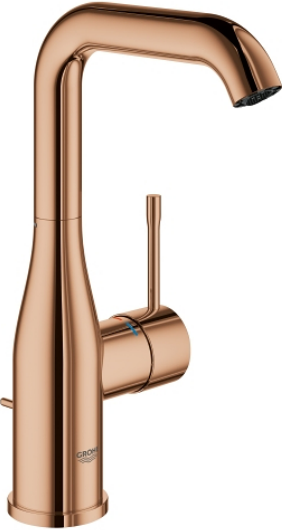

Fiche 32628DA1 Grohe

**Mitigeur lavabo Essence Grohe -
Monocommande - Taille L - Warm
sunset - War sunset**

Réf 32628DA1

304.07€^{TTC*}

Voir le produit : <https://www.domomat.com/60154-mitigeur-lavabo-essence-grohe-monocommande-taille-l-warm-sunset-war-sunset-grohe-32628da1.html>

*Le produit Mitigeur lavabo Essence Grohe - Monocommande - Taille L - Warm sunset -
War sunset
est en vente chez Domomat !*

32 628 DA1 ESSENCE MITIGEUR MONOCOMMANDE LAVABO TAILLE L

DESCRIPTION DU PRODUIT

- Monotrou sur plage
- Levier de commande métallique
- **GROHE SilkMove** Cartouche en céramique 28 mm
- avec limiteur de température
- **GROHE StarLight** Chrome éclatant et durable
- **GROHE EcoJoy** mousseur 5 l/min
- GROHE AquaGuide mousseur ajustable
- **GROHE FastFixation Plus** installation ultra rapide
- Bec mobile avec butée et mousseur
- Tirette et garniture de vidage 1-1/4"
- Flexibles de raccordement souples, sertis d'usine

32 628 DA1 ESSENCE MITIGEUR MONOCOMMANDE LAVABO
TAILLE L