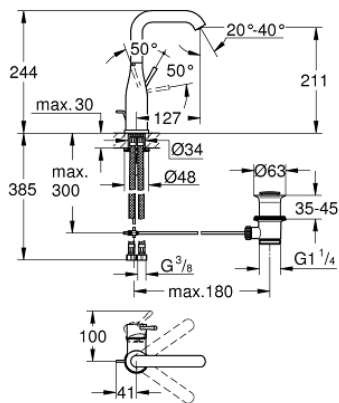

Fiche 32628DA1 Grohe

**Mitigeur lavabo Essence Grohe -
Monocommande - Taille L - Warm
sunset - War sunset**

Réf 32628DA1

304.07€^{TTC*}

Voir le produit : <https://www.domomat.com/60154-mitigeur-lavabo-essence-grohe-monocommande-taille-l-warm-sunset-war-sunset-grohe-32628da1.html>

*Le produit Mitigeur lavabo Essence Grohe - Monocommande - Taille L - Warm sunset -
War sunset
est en vente chez Domomat !*

32 628 DA1 ESSENCE MITIGEUR MONOCOMMANDE LAVABO TAILLE L

DESCRIPTION DU PRODUIT

- Monotrou sur plage
- Levier de commande métallique
- **GROHE SilkMove** Cartouche en céramique 28 mm
- avec limiteur de température
- **GROHE StarLight** Chrome éclatant et durable
- **GROHE EcoJoy** mousseur 5 l/min
- GROHE AquaGuide mousseur ajustable
- **GROHE FastFixation Plus** installation ultra rapide
- Bec mobile avec butée et mousseur
- Tirette et garniture de vidage 1-1/4"
- Flexibles de raccordement souples, sertis d'usine

32 628 DA1 ESSENCE MITIGEUR MONOCOMMANDE LAVABO
TAILLE L