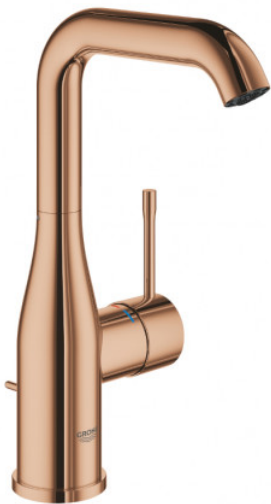

Fiche 32628DA1 Grohe

**Mitigeur lavabo Essence Grohe -
Monocommande - Taille L - Warm
sunset - War sunset**

Réf 32628DA1

304.07€^{TTC*}

Voir le produit : <https://www.domomat.com/60154-mitigeur-lavabo-essence-grohe-monocommande-taille-l-warm-sunset-war-sunset-grohe-32628da1.html>

*Le produit Mitigeur lavabo Essence Grohe - Monocommande - Taille L - Warm sunset -
War sunset
est en vente chez Domomat !*

32 628 DA1 ESSENCE MITIGEUR MONOCOMMANDE LAVABO TAILLE L

DESCRIPTION DU PRODUIT

- Monotrou sur plage
- Levier de commande métallique
- **GROHE SilkMove** Cartouche en céramique 28 mm
- avec limiteur de température
- **GROHE StarLight** Chrome éclatant et durable
- **GROHE EcoJoy** mousseur 5 l/min
- GROHE AquaGuide mousseur ajustable
- **GROHE FastFixation Plus** installation ultra rapide
- Bec mobile avec butée et mousseur
- Tirette et garniture de vidage 1-1/4"
- Flexibles de raccordement souples, sertis d'usine

32 628 DA1 ESSENCE MITIGEUR MONOCOMMANDE LAVABO
TAILLE L