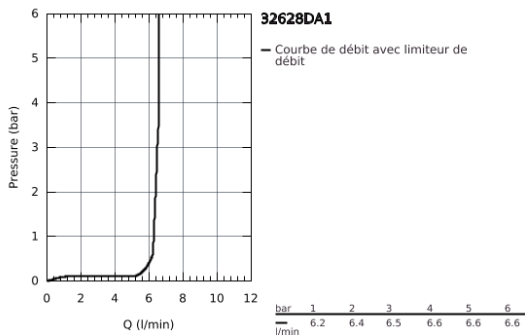

DESCRIPTION DU PRODUIT

- Monotrou sur plage
- Levier de commande métallique
- **GROHE SilkMove** Cartouche en céramique 28 mm
- avec limiteur de température
- **GROHE StarLight** Chrome éclatant et durable
- **GROHE EcoJoy** mousseur 5 l/min
- GROHE AquaGuide mousseur ajustable
- **GROHE FastFixation Plus** installation ultra rapide
- Bec mobile avec butée et mousseur
- Tirette et garniture de vidage 1-1/4"
- Flexibles de raccordement souples, sertis d'usine