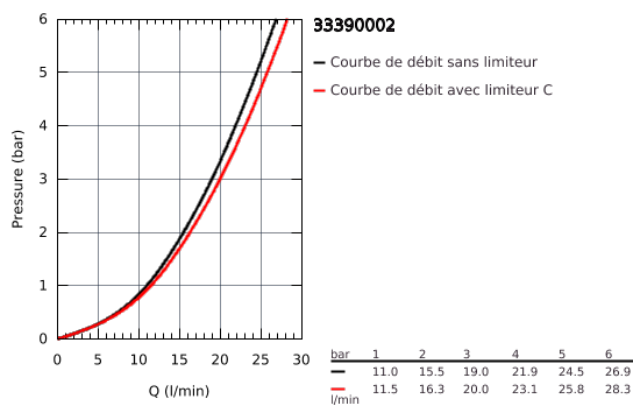

33 390 002 EURODISC COSMOPOLITAN MITIGEUR MONOCOMMANDE BAIN / DOUCHE