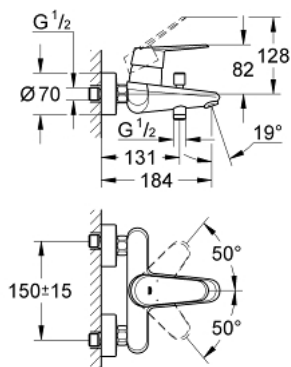

*Le produit Mitigeur bain douche Eurodisc Cosmopolitan Grohe - Chrome
est en vente chez Domomat !*

33 390 002 EURODISC COSMOPOLITAN MITIGEUR MONOCOMMANDE BAIN / DOUCHE

DESCRIPTION DU PRODUIT

- Montage mural apparent
- Levier de commande métallique
- **GROHE SilkMove** Cartouche en céramique 46 mm
- **GROHE StarLight** Chrome éclatant et durable
- Inverseur automatique pour 2 sorties
- Clapet anti-retour intégré
- Raccords en S
- Limiteur de température en option (46308)

33 390 002 EURODISC COSMOPOLITAN MITIGEUR MONOCOMMANDE BAIN / DOUCHE

33 390 002 EURODISC COSMOPOLITAN MITIGEUR MONOCOMMANDE BAIN / DOUCHE

PIÈCES DÉTACHÉES

- 1: Levier (N ° de commande 46743000)
 - 2: Capuchon de recouvrement (N ° de commande 46427000)
 - 3: Cartouche (N ° de commande 46048000)
 - 4: Erou chromé avec partie fileté 1/2" (N ° de commande 45044000)
 - 5: Raccord S mural (N ° de commande 12662000)
 - 6: Bouton d'inverseur (N ° de commande 64309000)
 - 7: Mécanisme d'inverseur (N ° de commande 65655000)
 - 8: Clapets anti-retours (N ° de commande 08565000)
 - 9: Mousseur (N ° de commande 13952000)
 - 10: Limiteur de température (N ° de commande 46308000)*
 - 11: Rallonge 3/4" 20 mm (N ° de commande 0713000M)*
 - 12: Clé spéciale (N ° de commande 19377000)*
- *Accessoires spéciaux