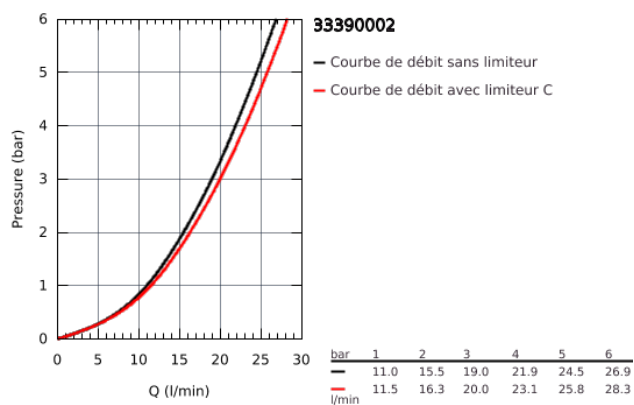

*Le produit Mitigeur bain douche Eurodisc Cosmopolitan Grohe - Chrome
est en vente chez Domomat !*

33 390 002 EURODISC COSMOPOLITAN MITIGEUR MONOCOMMANDE BAIN / DOUCHE

DESCRIPTION DU PRODUIT

- Montage mural apparent
- Levier de commande métallique
- **GROHE SilkMove** Cartouche en céramique 46 mm
- **GROHE StarLight** Chrome éclatant et durable
- Inverseur automatique pour 2 sorties
- Clapet anti-retour intégré
- Raccords en S
- Limiteur de température en option (46308)