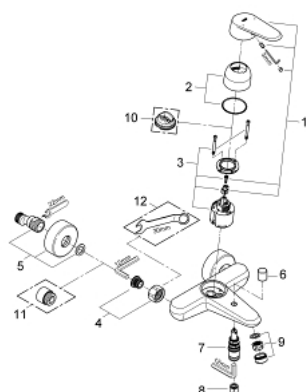

*Le produit Mitigeur bain douche Eurodisc Cosmopolitan Grohe - Chrome
est en vente chez Domomat !*

33 390 002 EURODISC COSMOPOLITAN MITIGEUR MONOCOMMANDE BAIN / DOUCHE

DESCRIPTION DU PRODUIT

- Montage mural apparent
- Levier de commande métallique
- **GROHE SilkMove** Cartouche en céramique 46 mm
- **GROHE StarLight** Chrome éclatant et durable
- Inverseur automatique pour 2 sorties
- Clapet anti-retour intégré
- Raccords en S
- Limiteur de température en option (46308)

33 390 002 EURODISC COSMOPOLITAN MITIGEUR MONOCOMMANDE BAIN / DOUCHE

33 390 002 EURODISC COSMOPOLITAN MITIGEUR MONOCOMMANDE BAIN / DOUCHE

PIÈCES DÉTACHÉES

- 1: Levier (N ° de commande 46743000)
 - 2: Capuchon de recouvrement (N ° de commande 46427000)
 - 3: Cartouche (N ° de commande 46048000)
 - 4: Erou chromé avec partie fileté 1/2" (N ° de commande 45044000)
 - 5: Raccord S mural (N ° de commande 12662000)
 - 6: Bouton d'inverseur (N ° de commande 64309000)
 - 7: Mécanisme d'inverseur (N ° de commande 65655000)
 - 8: Clapets anti-retours (N ° de commande 08565000)
 - 9: Mousseur (N ° de commande 13952000)
 - 10: Limiteur de température (N ° de commande 46308000)*
 - 11: Rallonge 3/4" 20 mm (N ° de commande 0713000M)*
 - 12: Clé spéciale (N ° de commande 19377000)*
- *Accessoires spéciaux