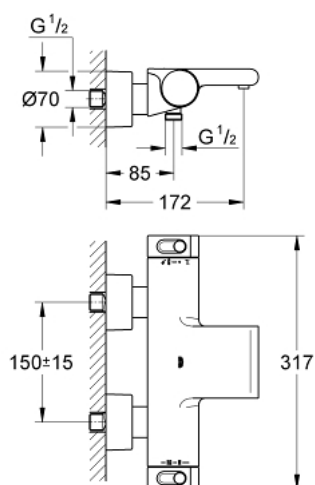

34 466 001 GROHTHERM 2000 MITIGEUR THERMOSTATIQUE BAIN / DOUCHE 1/2

DESCRIPTION DU PRODUIT

- Montage mural apparent
- •
- **100% GROHE CoolTouch** consiste en un logement sûr + raccords en S avec rosaces CoolTouch
- **GROHE StarLight** Chrome éclatant et durable
- GROHE Aqua Paddle poignées ergonomiques
- •
- **GROHE SafeStop Plus** butée à 38°C + limiteur de température intégré à **50°C max**
- **GROHE TurboStat** Régulation de la température quasi-instantanée et sécurité anti-brûlures en cas de coupure d'eau froide
- Robinet d'arrêt intégré
- **GROHE Aquadimmer Eco** avec des fonctions multiples:
  - GROHE EcoButton : Bouton économie intégré avec une butée éco pour douche
  - - Réglage du débit
  - Départ de douche 1/2" par le dessous
  - - Inverseur pour 2 sorties
- **GROHE XL Cascade**
  - Avec brise-jet
  - Clapets anti-retour intégrés
  - Filtres intégrés
- Raccords en S couverts, rosaces CoolTouch avec parois étanches
- En option : tablette GROHE EasyReach (18 608 001)
- **GROHE EcoJoy** économie d'eau