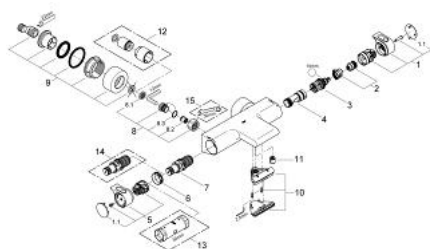

34 466 001 GROHTHERM 2000 MITIGEUR THERMOSTATIQUE BAIN / DOUCHE 1/2

PIÈCES DÉTACHÉES

- 1: Poignée d'arrêt (N ° de commande 47923000)
- 1.1: Plaque de recouvrement poignée (N ° de commande 4788300M)
- 2: Butée (N ° de commande 47925000)
- 3: Aquadimmer (N ° de commande 12433000)
- 4: conduite d'eau (N ° de commande 47751000)
- 5: Poignée contrôle de température Grotherm 2000 (N ° de commande 47926000)
- 6: Bague de fixation (N ° de commande 47743000)
- 7: Cartouche thermostatique compacte 1/2" (N ° de commande 47885000)
- 8: Clapets anti-retours (N ° de commande 47189000)
- 8.1: filtre à impuretés (N ° de commande 0726400M)
- 8.2: Clapets anti-retours (N ° de commande 08565000)
- 8.3: Joint torique 17 x 2 (N ° de commande 0305500M)
- 9: Raccord S mural (N ° de commande 12693000)
- 10: conduite d'eau (N ° de commande 47924000)
- 11: Clapets anti-retours (N ° de commande 47886000)
- 12: Rallonge 1/2" 30 mm (N ° de commande 46238000)*
- 13: Clé (N ° de commande 19332000)*
- 14: Cartouche GROHE TurboStat 1/2" (N ° de commande 47175000)*
- 15: Clé spéciale (N ° de commande 19377000)*

*Accessoires spéciaux