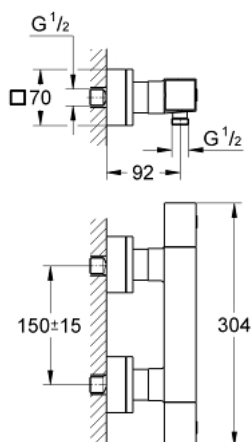

## Fiche 34509000 Grohe

**Mitigeur thermostatique douche  
Grotherm Cube Grohe - Chrome**  
Réf 34509000

**396.02€<sup>TTC\*</sup>**

Voir le produit : <https://www.domomat.com/60241-mitigeur-thermostatique-douche-grotherm-cube-grohe-chrome-grohe-34509000.html>

### DESCRIPTION DU PRODUIT

- Montage mural apparent
- **GROHE StarLight** Chrome éclatant et durable
- **GROHE SafeStop Plus** butée à 38°C + limiteur de température intégré à **50°C max**
- **GROHE TurboStat** cartouche **C3** - Régulation de la température quasi-instantanée; anti-brûlures en cas de coupure d'eau froide
- Robinet d'arrêt intégré
- **Poignée de débit avec touche éco et butée éco réglable séparément**
- Départ de douche 1/2" par le dessous
- Tête Carbodur à disques céramique 1/2" 180°
- Filtres intégrés
- Raccords S à rosaces
- **GROHE EcoJoy** économie d'eau