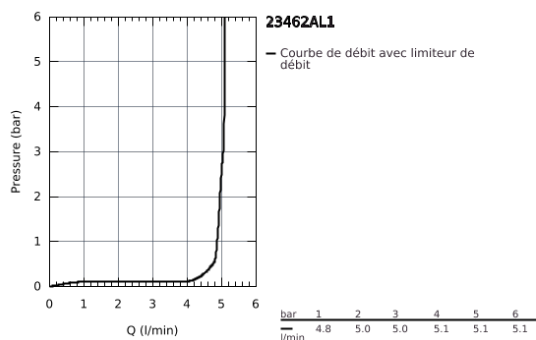

DESCRIPTION DU PRODUIT

- Monotrou sur plage
- Levier de commande métallique
- **GROHE SilkMove** Cartouche en céramique 28 mm
- avec limiteur de température
- **GROHE StarLight** éclatant et durable
- **GROHE EcoJoy** mousseur 5 l/min
- GROHE AquaGuide mousseur ajustable
- **GROHE FastFixation Plus** installation ultra rapide
- Bec mobile avec butée et mousseur
- Tirette et garniture de vidage 1-1/4"
- Flexibles de raccordement souples, sertis d'usine