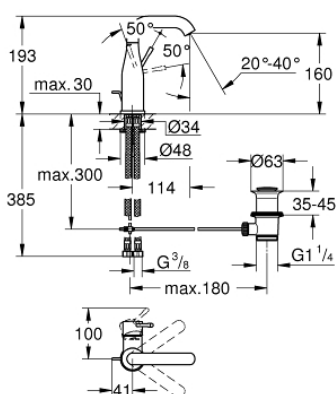

## Fiche 23462AL1 Grohe

**Mitigeur lavabo Essence Grohe -  
Monocommande - Taille M - Hard  
Graphite brossé**

Réf 23462AL1

**295.63€<sup>TTC\*</sup>**

Voir le produit : <https://www.domomat.com/60160-mitigeur-lavabo-essence-grohe-monocommande-taille-m-hard-graphite-brosse-grohe-23462al1.html>

## 23 462 AL1 ESSENCE MITIGEUR MONOCOMMANDE LAVABO TAILLE M

### DESCRIPTION DU PRODUIT

- Monotrou sur plage
- Levier de commande métallique
- **GROHE SilkMove** Cartouche en céramique 28 mm
- avec limiteur de température
- **GROHE StarLight** éclatant et durable
- **GROHE EcoJoy** mousseur 5 l/min
- GROHE AquaGuide mousseur ajustable
- **GROHE FastFixation Plus** installation ultra rapide
- Bec mobile avec butée et mousseur
- Tirette et garniture de vidage 1-1/4"
- Flexibles de raccordement souples, sertis d'usine