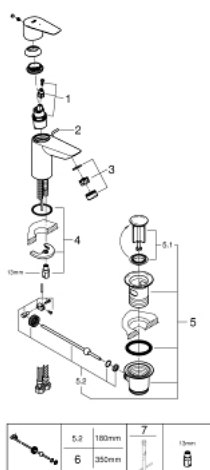

*Le produit Mitigeur lavabo Bauedge Grohe - Monocommande - Chrome
est en vente chez Domomat !*

23 559 001 MITIGEUR MONOCOMMANDE LAVABO TAILLE S

DESCRIPTION DU PRODUIT

- Monotrou sur plaque
- Levier de commande métallique
- **GROHE Longlife ES** cartouche en céramique 28 mm avec économie d'énergie **ouverture eau froide au centre**
- avec limiteur de température
- **GROHE StarLight** Chrome éclatant et durable
- **GROHE Zero conduit d'eau isolé sans plomb ni nickel**
- **GROHE EcoJoy** mousseur 5 l/min
- Système de montage rapide
- Garniture de vidage plastique 1 1/4"
- Flexibles de raccordement souples
- **Version GROHE Professional**

23 559 001 MITIGEUR MONOCOMMANDE LAVABO TAILLE S

PIÈCES DÉTACHÉES

- 1: Cartouche (N ° de commande 48518000)
- 2: Tirette de vidage (N ° de commande 46739000)
- 3: Mousseur (N ° de commande 48159000)
- 4: Fixation M26x1,5 (N ° de commande 46249000)
- 5: Garniture de vidage 1 1/4" (N ° de commande 28910000)
- 5.1: Vidage (N ° de commande 07182000)
- 5.2: Tige et rotule de vidage (N ° de commande 07052000)
- 6: Tige et rotule de vidage (N ° de commande 07341000)*
- 7: Clé à tube SW 46 mm de 400 mm (N ° de commande 19017000)*