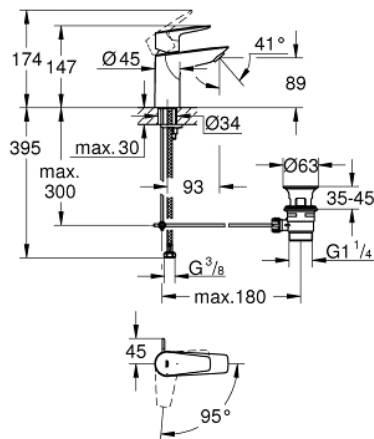

*Le produit Mitigeur lavabo Bauedge Grohe - Monocommande - Chrome
est en vente chez Domomat !*

23 559 001 MITIGEUR MONOCOMMANDE LAVABO TAILLE S

DESCRIPTION DU PRODUIT

- Monotrou sur plaque
- Levier de commande métallique
- **GROHE Longlife ES** cartouche en céramique 28 mm avec économie d'énergie **ouverture eau froide au centre**
- avec limiteur de température
- **GROHE StarLight** Chrome éclatant et durable
- **GROHE Zero conduit d'eau isolé sans plomb ni nickel**
- **GROHE EcoJoy** mousseur 5 l/min
- Système de montage rapide
- Garniture de vidage plastique 1 1/4"
- Flexibles de raccordement souples
- **Version GROHE Professional**

23 559 001 MITIGEUR MONOCOMMANDE LAVABO TAILLE S

PIÈCES DÉTACHÉES

- 1: Cartouche (N ° de commande 48518000)
- 2: Tirette de vidage (N ° de commande 46739000)
- 3: Mousseur (N ° de commande 48159000)
- 4: Fixation M26x1,5 (N ° de commande 46249000)
- 5: Garniture de vidage 1 1/4" (N ° de commande 28910000)
- 5.1: Vidage (N ° de commande 07182000)
- 5.2: Tige et rotule de vidage (N ° de commande 07052000)
- 6: Tige et rotule de vidage (N ° de commande 07341000)*
- 7: Clé à tube SW 46 mm de 400 mm (N ° de commande 19017000)*