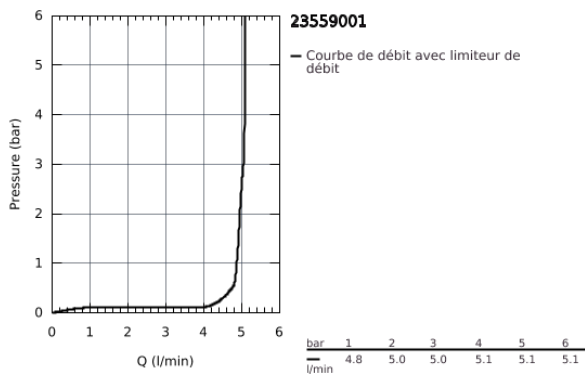

*Le produit Mitigeur lavabo Bauedge Grohe - Monocommande - Chrome
est en vente chez Domomat !*

23 559 001 MITIGEUR MONOCOMMANDE LAVABO TAILLE S

DESCRIPTION DU PRODUIT

- Monotrou sur plaque
- Levier de commande métallique
- **GROHE Longlife ES** cartouche en céramique 28 mm avec économie d'énergie **ouverture eau froide au centre**
- avec limiteur de température
- **GROHE StarLight** Chrome éclatant et durable
- **GROHE Zero conduit d'eau isolé sans plomb ni nickel**
- **GROHE EcoJoy** mousseur 5 l/min
- Système de montage rapide
- Garniture de vidage plastique 1 1/4"
- Flexibles de raccordement souples
- **Version GROHE Professional**