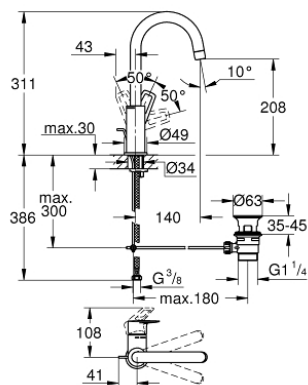

Fiche 23763001 Grohe

**Mitigeur lavabo BauLoop Grohe -
Monocommande - Taille L - Chrome**

Réf 23763001

132.24€^{TTC*}

Voir le produit : <https://www.domomat.com/62643-mitigeur-lavabo-bauloop-grohe-monocommande-taille-l-chrome-grohe-23763001.html>

Le produit Mitigeur lavabo BauLoop Grohe - Monocommande - Taille L - Chrome est en vente chez Domomat !

23 763 001 MITIGEUR MONOCOMMANDE LAVABO TAILLE L

DESCRIPTION DU PRODUIT

- Monotrou sur plage
- Levier de commande métallique
- **GROHE Longlife** cartouche en céramique 28 mm
- avec limiteur de température
- **GROHE StarLight** Chrome éclatant et durable
- **GROHE EcoJoy** mousseur 5 l/min
- Système de montage rapide
- Bec tube pivotant
- Garniture de vidage plastique 1 1/4"
- Flexibles de raccordement souples
- **Version GROHE Professional**

23 763 001 MITIGEUR MONOCOMMANDE LAVABO TAILLE L

PIÈCES DÉTACHÉES

- 1: Capuchon de recouvrement (N ° de commande 46581000)
- 2: Bague de fixation (N ° de commande 46715000)
- 3: Cartouche (N ° de commande 46580000)
- 4: Mousseur (N ° de commande 13935000)
- 5: Clip de sureté (N ° de commande 4825700M)
- 6: Tirette de vidage (N ° de commande 46739000)
- 7: Fixation M26x1,5 (N ° de commande 46249000)
- 8: Garniture de vidage 1 1/4" (N ° de commande 28910000)
- 8.1: Vidage (N ° de commande 07182000)
- 8.2: Tige et rotule de vidage (N ° de commande 07052000)
- 9: Tige et rotule de vidage (N ° de commande 07341000)*
- 10: Clé à tube SW 46 mm de 400 mm (N ° de commande 19017000)*