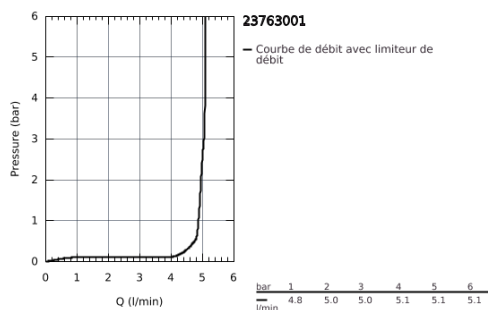

Le produit Mitigeur lavabo BauLoop Grohe - Monocommande - Taille L - Chrome est en vente chez Domomat !

23 763 001 MITIGEUR MONOCOMMANDE LAVABO TAILLE L

DESCRIPTION DU PRODUIT

- Monotrou sur plage
- Levier de commande métallique
- **GROHE Longlife** cartouche en céramique 28 mm
- avec limiteur de température
- **GROHE StarLight** Chrome éclatant et durable
- **GROHE EcoJoy** mousseur 5 l/min
- Système de montage rapide
- Bec tube pivotant
- Garniture de vidage plastique 1 1/4"
- Flexibles de raccordement souples
- **Version GROHE Professional**