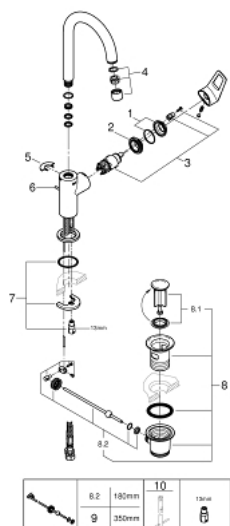

Fiche 23763001 Grohe

**Mitigeur lavabo BauLoop Grohe -
Monocommande - Taille L - Chrome**

Réf 23763001

132.24€^{TTC*}

Voir le produit : <https://www.domomat.com/62643-mitigeur-lavabo-bauloop-grohe-monocommande-taille-l-chrome-grohe-23763001.html>

Le produit Mitigeur lavabo BauLoop Grohe - Monocommande - Taille L - Chrome est en vente chez Domomat !

23 763 001 MITIGEUR MONOCOMMANDE LAVABO TAILLE L

DESCRIPTION DU PRODUIT

- Monotrou sur plage
- Levier de commande métallique
- **GROHE Longlife** cartouche en céramique 28 mm
- avec limiteur de température
- **GROHE StarLight** Chrome éclatant et durable
- **GROHE EcoJoy** mousseur 5 l/min
- Système de montage rapide
- Bec tube pivotant
- Garniture de vidage plastique 1 1/4"
- Flexibles de raccordement souples
- **Version GROHE Professional**

23 763 001 MITIGEUR MONOCOMMANDE LAVABO TAILLE L

PIÈCES DÉTACHÉES

- 1: Capuchon de recouvrement (N ° de commande 46581000)
- 2: Bague de fixation (N ° de commande 46715000)
- 3: Cartouche (N ° de commande 46580000)
- 4: Mousseur (N ° de commande 13935000)
- 5: Clip de sureté (N ° de commande 4825700M)
- 6: Tirette de vidage (N ° de commande 46739000)
- 7: Fixation M26x1,5 (N ° de commande 46249000)
- 8: Garniture de vidage 1 1/4" (N ° de commande 28910000)
- 8.1: Vidage (N ° de commande 07182000)
- 8.2: Tige et rotule de vidage (N ° de commande 07052000)
- 9: Tige et rotule de vidage (N ° de commande 07341000)*
- 10: Clé à tube SW 46 mm de 400 mm (N ° de commande 19017000)*