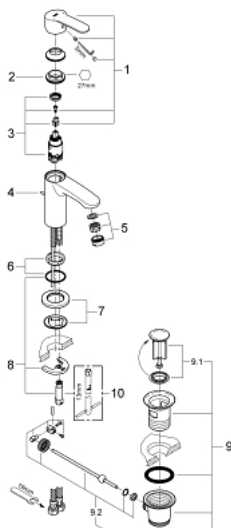

Fiche 23037002 Grohe

**Mitigeur lavabo Eurostyle
Cosmopolitan Grohe - Taille S -
Chrome**

Réf 23037002

129.54€^{TTC*}

Voir le produit : <https://www.domomat.com/60101-mitigeur-lavabo-eurostyle-cosmopolitan-grohe-taille-s-chrome-grohe-23037002.html>

Le produit Mitigeur lavabo Eurostyle Cosmopolitan Grohe - Taille S - Chrome est en vente chez Domomat !

23 037 002 EUROSTYLE COSMOPOLITAN MITIGEUR MONOCOMMANDE LAVABO TAILLE S

DESCRIPTION DU PRODUIT

- Monotrou sur plage
- Levier de commande métallique
- **GROHE SilkMove** Cartouche en céramique 28 mm
- **GROHE StarLight** Chrome éclatant et durable
- **GROHE FastFixation** installation rapide
- Tirette et garniture de vidage 1-1/4"
- Flexibles de raccordement souples, serts d'usine

23 037 002 **EUROSTYLE COSMOPOLITAN MITIGEUR MONOCOMMANDE LAVABO**
TAILLE S

PIÈCES DÉTACHÉES

- 1: Levier (N ° de commande 46749000)
- 2: Bague de fixation (N ° de commande 46715000)
- 3: Cartouche (N ° de commande 46580000)
- 4: Tirette de vidage (N ° de commande 46739000)
- 5: Mousseur (N ° de commande 13929000)
- 6: Joint central (N ° de commande 46719000)
- 7: Rosace (N ° de commande 48165000)
- 8: Fixation M26x1,5 (N ° de commande 46671000)
- 9: Garniture de vidage 1 1/4" (N ° de commande 28910000)
- 9.1: Vidage (N ° de commande 07182000)
- 9.2: Tige et rotule de vidage (N ° de commande 07052000)
- 10: Clé à tube SW 46 mm de 400 mm (N ° de commande 19017000)*