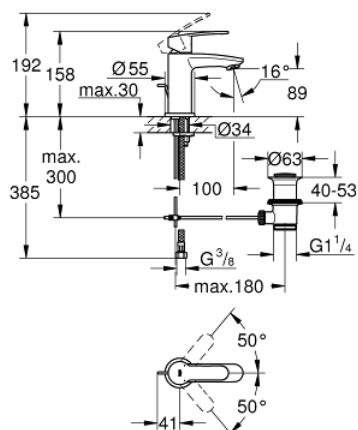

Fiche 23037002 Grohe

**Mitigeur lavabo Eurostyle
Cosmopolitan Grohe - Taille S -
Chrome**

Réf 23037002

129.54€^{TTC*}

Voir le produit : <https://www.domomat.com/60101-mitigeur-lavabo-eurostyle-cosmopolitan-grohe-taille-s-chrome-grohe-23037002.html>

Le produit Mitigeur lavabo Eurostyle Cosmopolitan Grohe - Taille S - Chrome est en vente chez Domomat !

23 037 002 EUROSTYLE COSMOPOLITAN MITIGEUR MONOCOMMANDE LAVABO TAILLE S

DESCRIPTION DU PRODUIT

- Monotrou sur plage
- Levier de commande métallique
- **GROHE SilkMove** Cartouche en céramique 28 mm
- **GROHE StarLight** Chrome éclatant et durable
- **GROHE FastFixation** installation rapide
- Tirette et garniture de vidage 1-1/4"
- Flexibles de raccordement souples, serts d'usine

23 037 002 **EUROSTYLE COSMOPOLITAN MITIGEUR MONOCOMMANDE LAVABO**
TAILLE S

PIÈCES DÉTACHÉES

- 1: Levier (N ° de commande 46749000)
- 2: Bague de fixation (N ° de commande 46715000)
- 3: Cartouche (N ° de commande 46580000)
- 4: Tirette de vidage (N ° de commande 46739000)
- 5: Mousseur (N ° de commande 13929000)
- 6: Joint central (N ° de commande 46719000)
- 7: Rosace (N ° de commande 48165000)
- 8: Fixation M26x1,5 (N ° de commande 46671000)
- 9: Garniture de vidage 1 1/4" (N ° de commande 28910000)
- 9.1: Vidage (N ° de commande 07182000)
- 9.2: Tige et rotule de vidage (N ° de commande 07052000)
- 10: Clé à tube SW 46 mm de 400 mm (N ° de commande 19017000)*