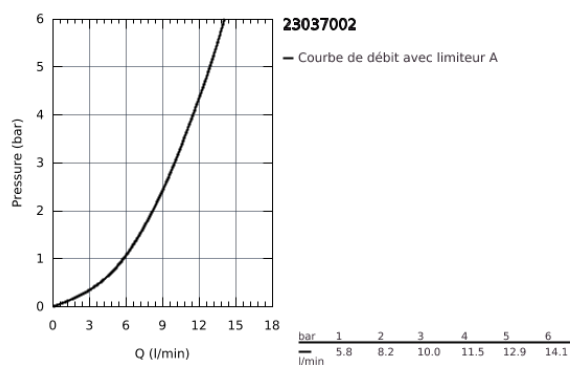

Le produit Mitigeur lavabo Eurostyle Cosmopolitan Grohe - Taille S - Chrome est en vente chez Domomat !

23 037 002 EUROSTYLE COSMOPOLITAN MITIGEUR MONOCOMMANDE LAVABO TAILLE S

DESCRIPTION DU PRODUIT

- Monotrou sur plage
- Levier de commande métallique
- **GROHE SilkMove** Cartouche en céramique 28 mm
- **GROHE StarLight** Chrome éclatant et durable
- **GROHE FastFixation** installation rapide
- Tirette et garniture de vidage 1-1/4"
- Flexibles de raccordement souples, serts d'usine