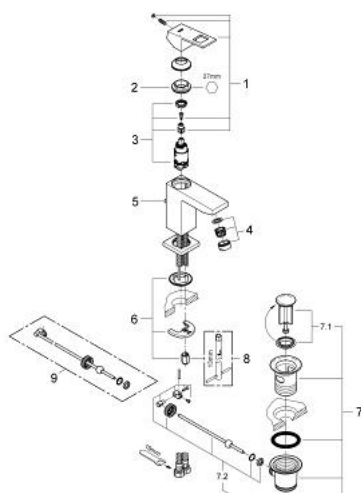

*Le produit Mitigeur lavabo Eurocube Grohe - Taille S - Chrome
est en vente chez Domomat !*

23 127 00E EUROCUBE MITIGEUR MONOCOMMANDE LAVABO TAILLE S

DESCRIPTION DU PRODUIT

- Levier de commande métallique
- GROHE SilkMove Cartouche en céramique 28 mm
- Limiteur de température ajustable
- GROHE StarLight Chrome éclatant et durable
- GROHE EcoJoy SpeedClean mousseur 5 l/min
- GROHE FastFixation Plus installation ultra rapide
- Tirette et garniture de vidage 1-1/4"
- Flexibles de raccordement souples, sertis d'usine

23 127 00E **EUROCUBE MITIGEUR MONOCOMMANDE LAVABO**
TAILLE S

PIÈCES DÉTACHÉES

- 1: Levier (N ° de commande 46786000)
 - 2: Bague de fixation (N ° de commande 46715000)
 - 3: Cartouche (N ° de commande 46580000)
 - 4: Mousseur (N ° de commande 48159000)
 - 5: Tirette de vidage (N ° de commande 46787000)
 - 6: Fixation M26x1,5 (N ° de commande 46645000)
 - 7: Garniture de vidage 1 1/4" (N ° de commande 28910000)
 - 7.1: Vidage (N ° de commande 07182000)
 - 7.2: Tige et rotule de vidage (N ° de commande 07052000)
 - 8: Clé à tube SW 46 mm de 400 mm (N ° de commande 19017000)*
 - 9: Tige et rotule de vidage (N ° de commande 07341000)*
- *Accessoires spéciaux