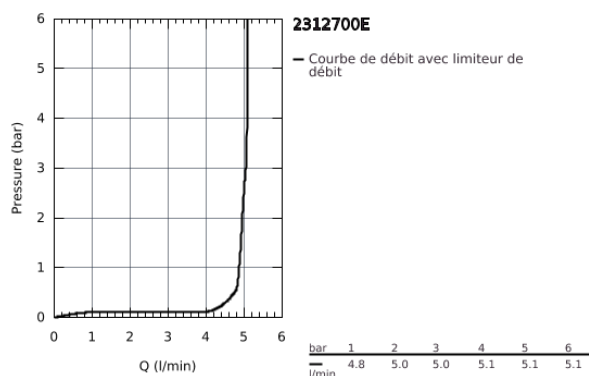

*Le produit Mitigeur lavabo Eurocube Grohe - Taille S - Chrome
est en vente chez Domomat !*

23 127 00E EUROCUBE MITIGEUR MONOCOMMANDE LAVABO TAILLE S

DESCRIPTION DU PRODUIT

- Levier de commande métallique
- GROHE SilkMove Cartouche en céramique 28 mm
- Limiteur de température ajustable
- GROHE StarLight Chrome éclatant et durable
- GROHE EcoJoy SpeedClean mousseur 5 l/min
- GROHE FastFixation Plus installation ultra rapide
- Tirette et garniture de vidage 1-1/4"
- Flexibles de raccordement souples, sertis d'usine