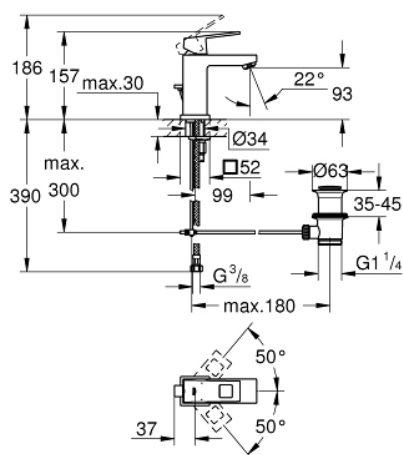

Fiche 2312700E Grohe

Mitigeur lavabo Eurocube Grohe - Taille S - Chrome

Réf 2312700E

207.86€^{TTC*}

Voir le produit : <https://www.domomat.com/60180-mitigeur-lavabo-eurocube-grohe-taille-s-chrome-grohe-2312700e.html>

*Le produit Mitigeur lavabo Eurocube Grohe - Taille S - Chrome
est en vente chez Domomat !*

23 127 00E EUROCUBE MITIGEUR MONOCOMMANDE LAVABO TAILLE S

DESCRIPTION DU PRODUIT

- Levier de commande métallique
- GROHE SilkMove Cartouche en céramique 28 mm
- Limiteur de température ajustable
- GROHE StarLight Chrome éclatant et durable
- GROHE EcoJoy SpeedClean mousseur 5 l/min
- GROHE FastFixation Plus installation ultra rapide
- Tirette et garniture de vidage 1-1/4"
- Flexibles de raccordement souples, sertis d'usine

23 127 00E **EUROCUBE MITIGEUR MONOCOMMANDE LAVABO**
TAILLE S

PIÈCES DÉTACHÉES

- 1: Levier (N ° de commande 46786000)
 - 2: Bague de fixation (N ° de commande 46715000)
 - 3: Cartouche (N ° de commande 46580000)
 - 4: Mousseur (N ° de commande 48159000)
 - 5: Tirette de vidage (N ° de commande 46787000)
 - 6: Fixation M26x1,5 (N ° de commande 46645000)
 - 7: Garniture de vidage 1 1/4" (N ° de commande 28910000)
 - 7.1: Vidage (N ° de commande 07182000)
 - 7.2: Tige et rotule de vidage (N ° de commande 07052000)
 - 8: Clé à tube SW 46 mm de 400 mm (N ° de commande 19017000)*
 - 9: Tige et rotule de vidage (N ° de commande 07341000)*
- *Accessoires spéciaux