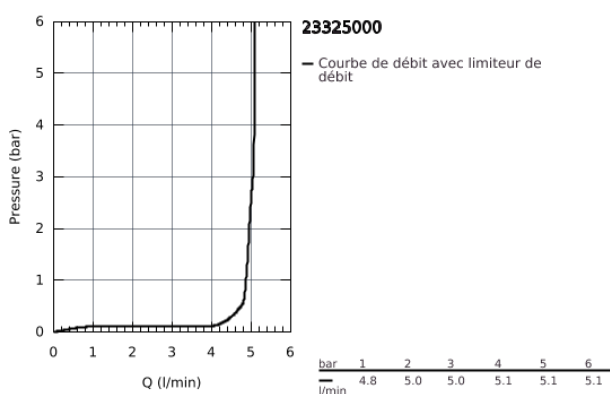

DESCRIPTION DU PRODUIT

- Monotrou sur plage
- Levier de commande métallique
- **GROHE SilkMove** Cartouche en céramique 35 mm
- **GROHE StarLight** Chrome éclatant et durable
- **GROHE EcoJoy** mousseur 5 l/min
- **GROHE FastFixation** installation rapide
- Tirette et garniture de vidage 1-1/4"
- Flexibles de raccordement souples, sertis d'usine
- Limiteur de température en option (46375)