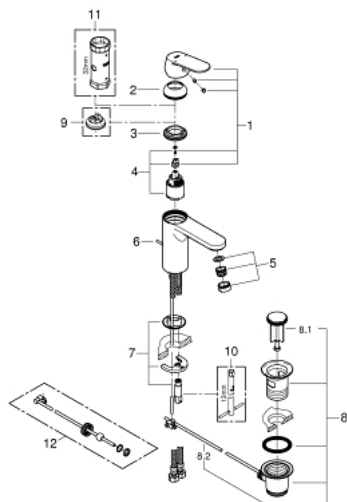

### DESCRIPTION DU PRODUIT

- Monotrou sur plage
- Levier de commande métallique
- **GROHE SilkMove** Cartouche en céramique 35 mm
- **GROHE StarLight** Chrome éclatant et durable
- **GROHE EcoJoy** mousseur 5 l/min
- **GROHE FastFixation** installation rapide
- Tirette et garniture de vidage 1-1/4"
- Flexibles de raccordement souples, sertis d'usine
- Limiteur de température en option (46375)

### PIÈCES DÉTACHÉES

- 1: Levier (N ° de commande 46681000)
- 2: Capuchon de recouvrement (N ° de commande 46492000)
- 3: bague filetée (N ° de commande 46460000)
- 4: Cartouche (N ° de commande 46374000)
- 5: Mousseur (N ° de commande 48159000)
- 6: Tirette de vidage (N ° de commande 46739000)
- 7: Fixation M26x1,5 (N ° de commande 46671000)
- 8: Garniture de vidage 1 1/4" (N ° de commande 28910000)
- 8.1: Vidage (N ° de commande 07182000)
- 8.2: Tige et rotule de vidage (N ° de commande 07052000)
- 9: Limiteur de température (N ° de commande 46375000)\*
- 10: Clé à tube SW 46 mm de 400 mm (N ° de commande 19017000)\*
- 11: Clé (N ° de commande 19332000)\*
- 12: Tige et rotule de vidage (N ° de commande 07341000)\*