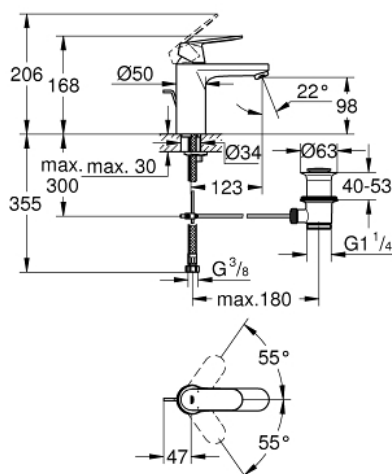

DESCRIPTION DU PRODUIT

- Monotrou sur plage
- Levier de commande métallique
- **GROHE SilkMove** Cartouche en céramique 35 mm
- **GROHE StarLight** Chrome éclatant et durable
- **GROHE EcoJoy** mousseur 5 l/min
- **GROHE FastFixation** installation rapide
- Tirette et garniture de vidage 1-1/4"
- Flexibles de raccordement souples, sertis d'usine
- Limiteur de température en option (46375)