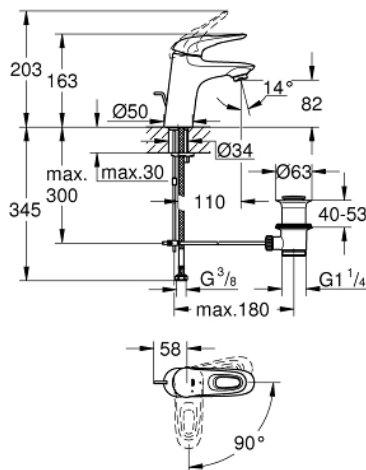

Fiche 23374003 Grohe

Mitigeur lavabo C3 Eurostyle Grohe - Taille S - Chrome

Réf 23374003

125.78€^{TTC*}

Voir le produit : <https://www.domomat.com/60132-mitigeur-lavabo-c3-eurostyle-grohe-taille-s-chrome-grohe-23374003.html>

*Le produit Mitigeur lavabo C3 Eurostyle Grohe - Taille S - Chrome
est en vente chez Domomat !*

23 374 003 EUROSTYLE MITIGEUR MONOCOMMANDE LAVABO TAILLE S

DESCRIPTION DU PRODUIT

- Monotrou sur plage
- Levier de commande étrier en métal
- **GROHE SilkMove ES**, Cartouche en céramique 35 mm avec économie d'énergie; ouverture eau froide au centre
- avec limiteur de température
- **GROHE StarLight** Chrome éclatant et durable
- **GROHE EcoJoy** mousseur 5 l/min
- **GROHE FastFixation** installation rapide
- Tirette et garniture de vidage 1-1/4"
- Flexibles de raccordement souples, sertis d'usine

23 374 003 **EUROSTYLE MITIGEUR MONOCOMMANDE LAVABO**
TAILLE S

PIÈCES DÉTACHÉES

- 1: Levier (N ° de commande 46939000)
 - 2: Capuchon de recouvrement (N ° de commande 46492000)
 - 3: bague filetée (N ° de commande 46460000)
 - 4: Cartouche (N ° de commande 46863000)
 - 5: Tirette de vidage (N ° de commande 46739000)
 - 6: Mousseur (N ° de commande 48159000)
 - 7: Fixation M26x1,5 (N ° de commande 46671000)
 - 8: Garniture de vidage 1 1/4" (N ° de commande 28910000)
 - 8.1: Vidage (N ° de commande 07182000)
 - 8.2: Tige et rotule de vidage (N ° de commande 07052000)
 - 9: Tige et rotule de vidage (N ° de commande 07341000)*
 - 10: Clé (N ° de commande 19332000)*
 - 11: Clé à tube SW 46 mm de 400 mm (N ° de commande 19017000)*
- *Accessoires spéciaux