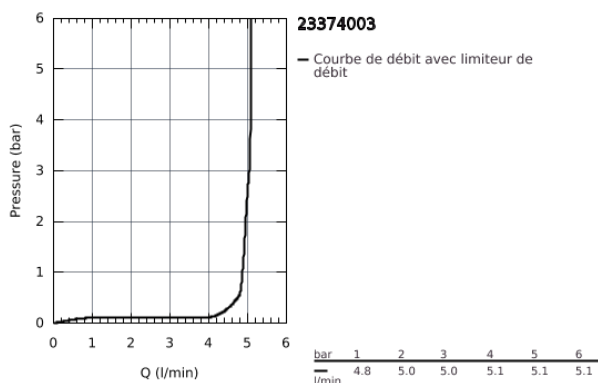

*Le produit Mitigeur lavabo C3 Eurostyle Grohe - Taille S - Chrome
est en vente chez Domomat !*

23 374 003 EUROSTYLE MITIGEUR MONOCOMMANDE LAVABO TAILLE S

DESCRIPTION DU PRODUIT

- Monotrou sur plage
- Levier de commande étrier en métal
- **GROHE SilkMove ES**, Cartouche en céramique 35 mm avec économie d'énergie; ouverture eau froide au centre
- avec limiteur de température
- **GROHE StarLight** Chrome éclatant et durable
- **GROHE EcoJoy** mousseur 5 l/min
- **GROHE FastFixation** installation rapide
- Tirette et garniture de vidage 1-1/4"
- Flexibles de raccordement souples, sertis d'usine