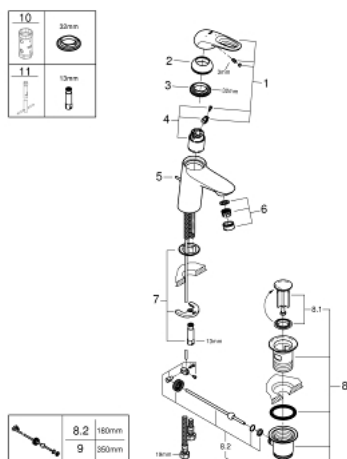

*Le produit Mitigeur lavabo C3 Eurostyle Grohe - Taille S - Chrome
est en vente chez Domomat !*

23 374 003 EUROSTYLE MITIGEUR MONOCOMMANDE LAVABO TAILLE S

DESCRIPTION DU PRODUIT

- Monotrou sur plage
- Levier de commande étrier en métal
- **GROHE SilkMove ES**, Cartouche en céramique 35 mm avec économie d'énergie; ouverture eau froide au centre
- avec limiteur de température
- **GROHE StarLight** Chrome éclatant et durable
- **GROHE EcoJoy** mousseur 5 l/min
- **GROHE FastFixation** installation rapide
- Tirette et garniture de vidage 1-1/4"
- Flexibles de raccordement souples, sertis d'usine

23 374 003 **EUROSTYLE MITIGEUR MONOCOMMANDE LAVABO**
TAILLE S

PIÈCES DÉTACHÉES

- 1: Levier (N ° de commande 46939000)
 - 2: Capuchon de recouvrement (N ° de commande 46492000)
 - 3: bague filetée (N ° de commande 46460000)
 - 4: Cartouche (N ° de commande 46863000)
 - 5: Tirette de vidage (N ° de commande 46739000)
 - 6: Mousseur (N ° de commande 48159000)
 - 7: Fixation M26x1,5 (N ° de commande 46671000)
 - 8: Garniture de vidage 1 1/4" (N ° de commande 28910000)
 - 8.1: Vidage (N ° de commande 07182000)
 - 8.2: Tige et rotule de vidage (N ° de commande 07052000)
 - 9: Tige et rotule de vidage (N ° de commande 07341000)*
 - 10: Clé (N ° de commande 19332000)*
 - 11: Clé à tube SW 46 mm de 400 mm (N ° de commande 19017000)*
- *Accessoires spéciaux