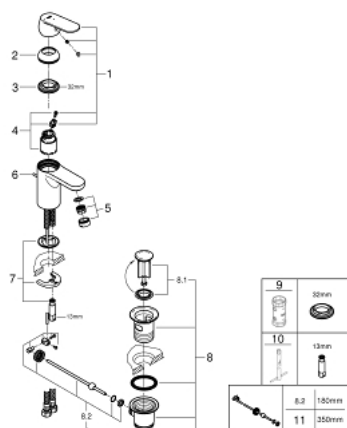

*Le produit Mitigeur lavabo Eurosmart Cosmopolitan Grohe - Taille S - Chrome est en vente chez Domomat !*

23 377 00E **EUROSMART COSMOPOLITAN MITIGEUR MONOCOMMANDE LAVABO**  
**TAILLE S**

**DESCRIPTION DU PRODUIT**

- Monotrou sur plaque
- Levier de commande métallique
- **GROHE SilkMove ES**, Cartouche en céramique 35 mm avec économie d'énergie; **ouverture eau froide au centre**
- **Limiteur de température ajustable**
- **GROHE StarLight** Chrome éclatant et durable
- **GROHE EcoJoy** mousseur 5 l/min
- **GROHE FastFixation** installation rapide
- Tirette et garniture de vidage 1-1/4"
- Flexibles de raccordement souples, sertis d'usine

## 23 377 00E EUROSMART COSMOPOLITAN MITIGEUR MONOCOMMANDE LAVABO TAILLE S

### PIÈCES DÉTACHÉES

- 1: Levier (N ° de commande 46828000)
  - 2: Capuchon de recouvrement (N ° de commande 46492000)
  - 3: bague filetée (N ° de commande 46460000)
  - 4: Cartouche (N ° de commande 46863000)
  - 5: Mousseur (N ° de commande 48159000)
  - 6: Tirette de vidage (N ° de commande 46739000)
  - 7: Fixation M26x1,5 (N ° de commande 46671000)
  - 8: Garniture de vidage 1 1/4" (N ° de commande 28910000)
  - 8.1: Vidage (N ° de commande 07182000)
  - 8.2: Tige et rotule de vidage (N ° de commande 07052000)
  - 9: Clé (N ° de commande 19332000)\*
  - 10: Clé à tube SW 46 mm de 400 mm (N ° de commande 19017000)\*
  - 11: Tige et rotule de vidage (N ° de commande 07341000)\*
- \*Accessoires spéciaux