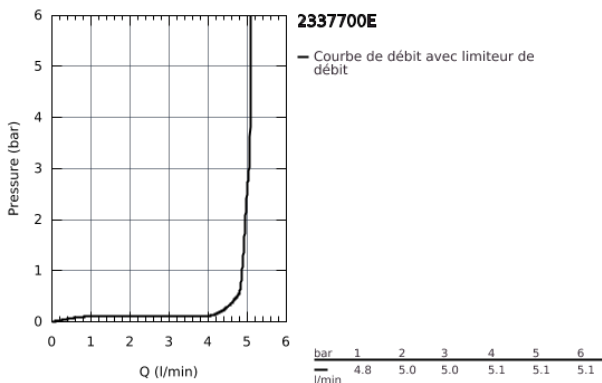

DESCRIPTION DU PRODUIT

- Monotrou sur plaque
- Levier de commande métallique
- **GROHE SilkMove ES**, Cartouche en céramique 35 mm avec économie d'énergie; **ouverture eau froide au centre**
- **Limiteur de température ajustable**
- **GROHE StarLight** Chrome éclatant et durable
- **GROHE EcoJoy** mousseur 5 l/min
- **GROHE FastFixation** installation rapide
- Tirette et garniture de vidage 1-1/4"
- Flexibles de raccordement souples, sertis d'usine