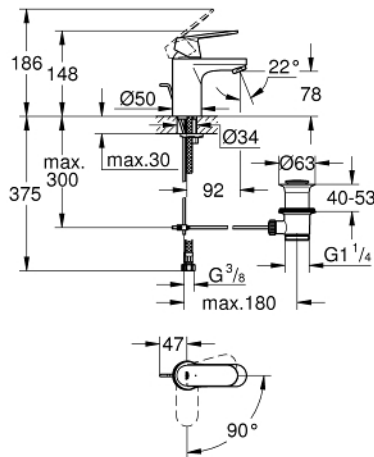

*Le produit Mitigeur lavabo Eurosmart Cosmopolitan Grohe - Taille S - Chrome est en vente chez Domomat !*

23 377 00E **EUROSMART COSMOPOLITAN MITIGEUR MONOCOMMANDE LAVABO**  
**TAILLE S**

**DESCRIPTION DU PRODUIT**

- Monotrou sur plaque
- Levier de commande métallique
- **GROHE SilkMove ES**, Cartouche en céramique 35 mm avec économie d'énergie; **ouverture eau froide au centre**
- **Limiteur de température ajustable**
- **GROHE StarLight** Chrome éclatant et durable
- **GROHE EcoJoy** mousseur 5 l/min
- **GROHE FastFixation** installation rapide
- Tirette et garniture de vidage 1-1/4"
- Flexibles de raccordement souples, sertis d'usine

## 23 377 00E EUROSMART COSMOPOLITAN MITIGEUR MONOCOMMANDE LAVABO TAILLE S

### PIÈCES DÉTACHÉES

- 1: Levier (N ° de commande 46828000)
  - 2: Capuchon de recouvrement (N ° de commande 46492000)
  - 3: bague filetée (N ° de commande 46460000)
  - 4: Cartouche (N ° de commande 46863000)
  - 5: Mousseur (N ° de commande 48159000)
  - 6: Tirette de vidage (N ° de commande 46739000)
  - 7: Fixation M26x1,5 (N ° de commande 46671000)
  - 8: Garniture de vidage 1 1/4" (N ° de commande 28910000)
  - 8.1: Vidage (N ° de commande 07182000)
  - 8.2: Tige et rotule de vidage (N ° de commande 07052000)
  - 9: Clé (N ° de commande 19332000)\*
  - 10: Clé à tube SW 46 mm de 400 mm (N ° de commande 19017000)\*
  - 11: Tige et rotule de vidage (N ° de commande 07341000)\*
- \*Accessoires spéciaux